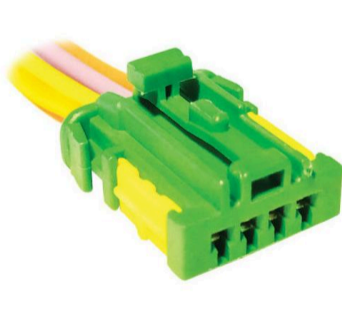

MCR04-042

FICHA 4 VIAS

CIRCUITO LUCES TRASERAS
FORD-VW