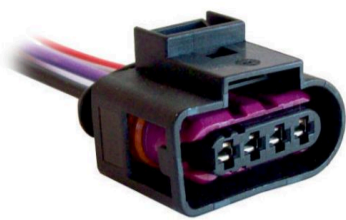

INYECCION ELECTRONICA

**MCR04-092**

FICHA 4 VIAS

SONDA LAMBDA
CONTRAFICHA 1855**MCR04-093**

FICHA 4 VIAS

INTERRUPTOR DE PEDAL
FRENO Y EMBRAGUE (VW
FOCUS)

**MCR04-094**

FICHA 4 VIAS