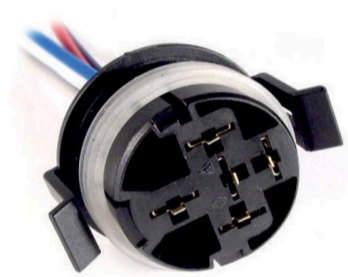

TECLA LEVANTA VIDRIOS
VW**MCR05-001**

FICHA 5 VIAS

MINI RELAY C/CABLE 1MM

**MCR05-002**

FICHA 5 VIAS

LLAVE DE CONTACTO
CHEVROLET.**MCR05-003**

FICHA 5 VIAS

MINI RELAY CON ZOCALO Y
ACOPLE**MCR05-004**