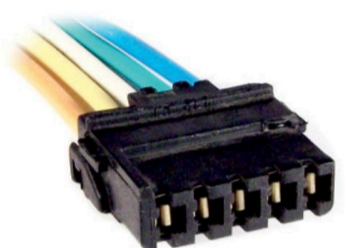

FICHA 5 VIAS

SENSOR DE INYECCION
ELECTRONICA FIAT.

CONTRA FICHA 05-026

**MCR05-028**

FICHA 5 VIAS

MACHO ALZA CRISTAL -
LIMPIA PARABRISAS.**MCR05-029**

FICHA 5 VIAS

HEMBRA ALZA CRISTAL -
LIMPIA PARABRISAS.**MCR05-030**