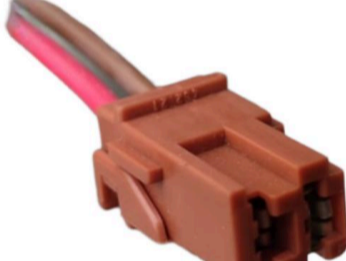

MCR02-073

FICHA 2 VIAS

CIRCUITO TRASERO
PEUGEOT - CITROEN.