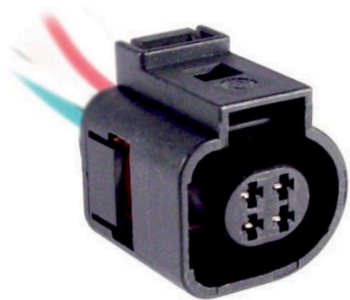

FICHA 4 VIAS

CON TERMINAL MACHO
ELECTROVENTILADOR
PASSAT IMPORTADO.

**MCR04-028**

FICHA 4 VIAS

FAROL TRASERO VW GOL.

**MCR04-029**

FICHA 4 VIAS

SENSOR DE TEMPERATURA
VW FOX.**MCR04-030**