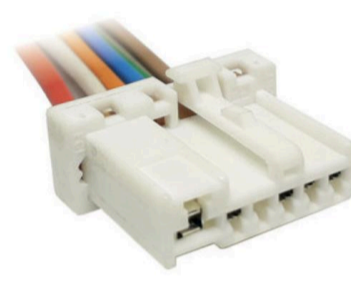

MCR06-036

FICHA 6 VIAS

COMANDO LUCES/L.PARABRISAS DAICU (CIENA)