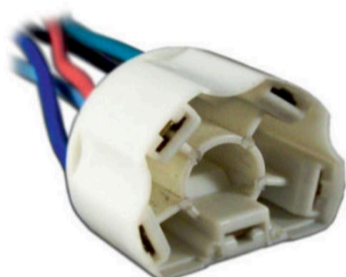

TECLA LEVANTA VIDRIOS
VW**MCR05-001**

FICHA 5 VIAS

MINI RELAY C/CABLE 1MM

**MCR05-002**

FICHA 5 VIAS

LLAVE DE CONTACTO
CHEVROLET.**MCR05-003**

FICHA 5 VIAS

MINI RELAY CON ZOCALO Y
ACOPLE**MCR05-004**