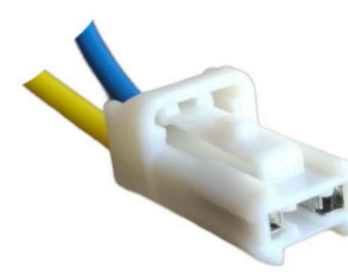

MCR02-197

FICHA 2 VIAS

CONEXIÓN ELEC GM