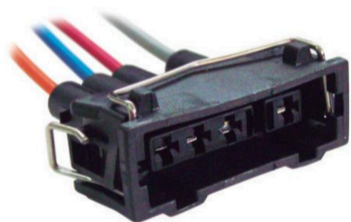

MCR04-023

FICHA 4 VIAS

SONDA LAMDA VW
GOL/PASSAT (IMPORTADA).
CONTRA FICHA 04-024.