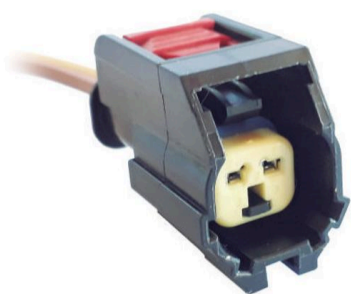

MCR02-178

FICHA 2 VIAS

BOMBA COMBUSTIBLE
CHEVROLET CAPTIVA