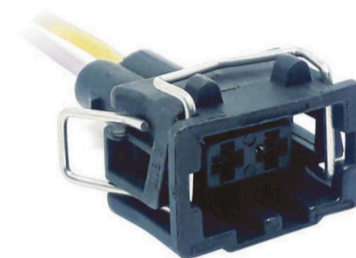

CAPTOR RÉGIMEN DE MOTOR RENAULT (7700700627/0-0702/4)

**MCR02-021**

FICHA 2 VIAS

INYECTORES, SENSORES, VARIOS

**MCR02-022**

FICHA 2 VIAS

PARA BOMBA DE COMBUSTIBLE BOSCH.

**MCR02-023**