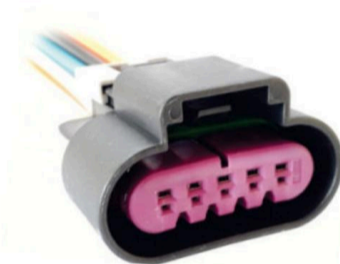

MCR05-063

FICHA 5 VIAS

BOBINA CHEVROLET AGILE