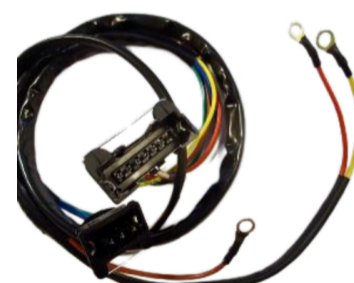

MCR12-010

MAZO CONEXION ENCENDIDO
ELECTRÓNICO VW.