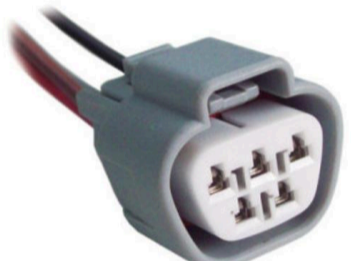

MCR05-047

FICHA 5 VIAS

MOTOR LIMPIAPARABRISAS
DE HONDA