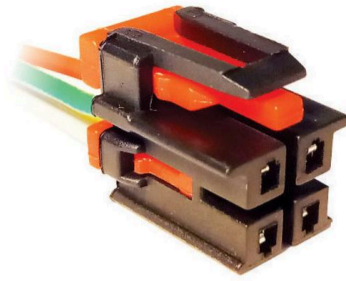

MCR04-064

FICHA 4 VIAS

BOMBA DE NAFTA
CHEVROLET S10