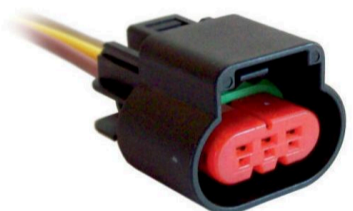

MCR03-093

FICHA 3 VIAS

INYECCION ELECTRONICA
LINEA VW