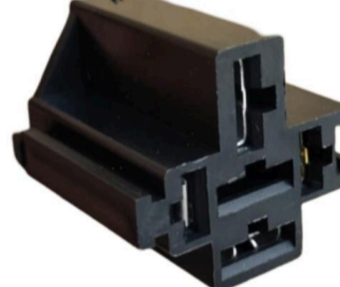

LEVANTA VIDRIOS
DELANTERO FORD.**MCR04-119**

FICHA 4 VIAS

MACHO SONDA LAMBDA
HONDA FIT/CRV/CIVIC**MCR04-120**

FICHA 4 VIAS

HEMBRA SONDA LAMBDA
HONDA FIT/CIVIC/CRV**MCR04-121**

FICHA 4 VIAS

MINI-RELAY 70 AMPERS
CON CONEXIÓN A MASA**MCR04-122**