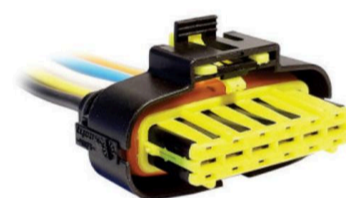

MCR06-007

FICHA 6 VIAS

PEDAL ELECTRÓNICO FIAT
PALIO/UNO BOSCH.