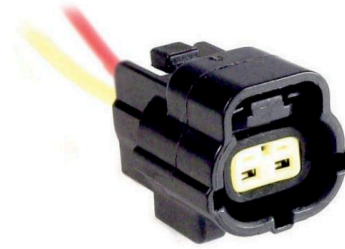

MCR02-098

FICHA 2 VIAS

INYECTORES VW - FAROS
AUXILIARES FORD.