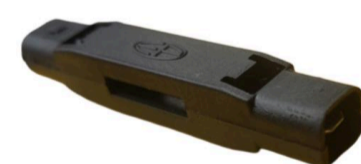

MCR01-016

FICHA 1 VIA

PORTADIODO
ELECTROVENTILADOR
ORIGINAL PEUGEOT