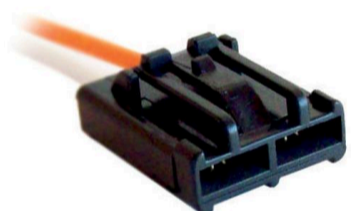

MCR02-155

FICHA 2 VIAS

BOMBA DE COMBUSTIBLE
L/FORD