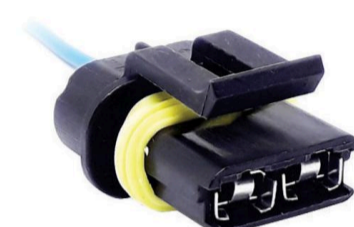

MCR02-087

FICHA 2 VIAS

ELECTROVENTILADOR GM
MONZA.