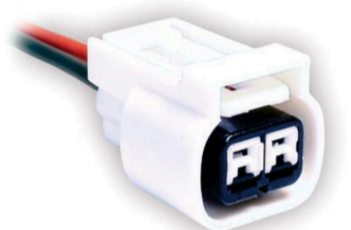

FICHA 2 VIAS

REGULADOR DE VOLTAJE
MEGANE SCENIC KANGOO**MCR02-180**

FICHA 2 VIAS

EMPALME TIRA LED 3528

**MCR02-181**

FICHA 2 VIAS

EMPALME TIRA LED 5050

**MCR02-183**