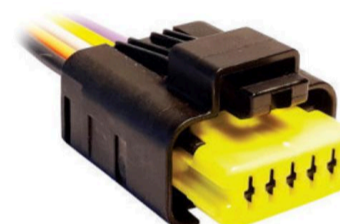

FICHA 5 VIAS

BOBINA CHEVROLET AGILE

**MCR05-064**

FICHA 5 VIAS

SONDA LAMBDA
CHEVROLET (SPIN-CRUZE-
ONYX/SONIC)**MCR05-065**

FICHA 5 VIAS

**MCR05-066**

FICHA 5 VIAS