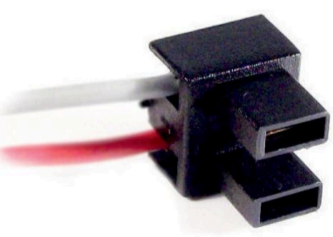

**MCR02-010**

FICHA 2 VIAS

GIRO DELANTERO Y TRASERO FORD RANGER.

**MCR02-011**

FICHA 2 VIAS

PLANA PARA ELECTROVENTILADOR CABLE 2.5 MM A 30 CM.

**MCR02-012**

FICHA 2 VIAS