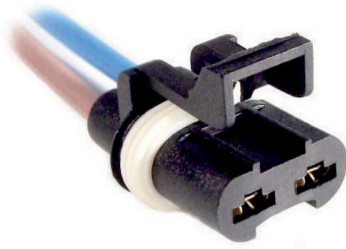

MCR02-097

FICHA 2 VIAS

MOTOR
ELECTROVENTILADOR