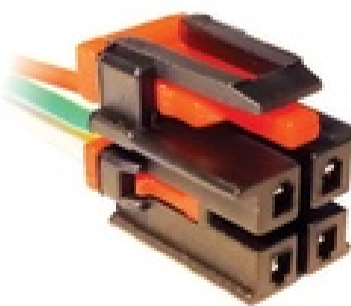

MCR04-141

FICHA 4 VIAS

TANQUE DE COMBUSTIBLE |
CHEVROLET S10