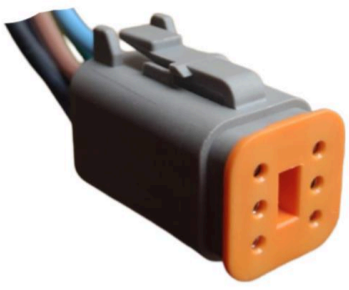

MCR06-077

FICHA 6 VIAS

LÍNEA DEUTSCH
AGRÍCOLA/CAMIONES/
ÓMNIBUS