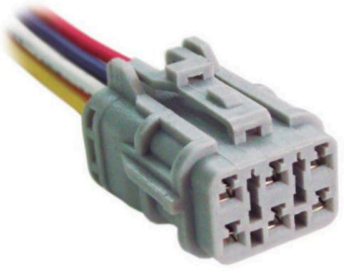

MODULOS ENCENDIDO ELECTRONICO

**MCR06-043**

FICHA 6 VIAS

LEVANTA CRISTAL VW GOL/SURAN/VOYAGE

**MCR06-044**

FICHA 6 VIAS

SENSOR MARIPOSA TOYOTA HONDA POR: 973 | 020-1650

**MCR06-045**