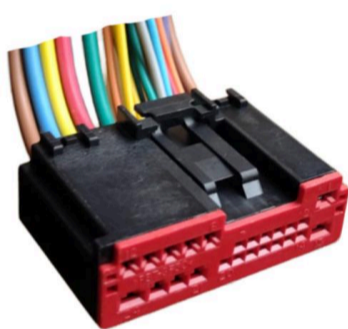

MCR10-096

FICHA 24 VIAS

STEREO FORD-HYUNDAI