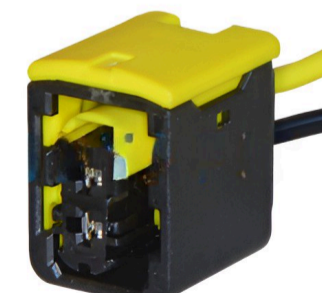

MCR02-257

FICHA 2 VIAS

INYECTORES LINEA PESADA