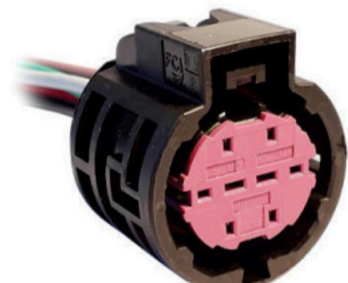

MCR08-039

FICHA 8 VIAS

OPTICA FIAT ARGOS -CRONO