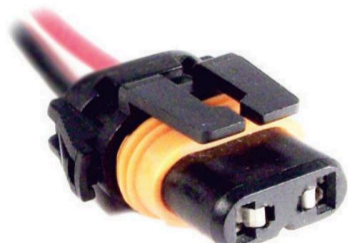

MCR02-013

FICHA 2 VIAS

LÁMPARA 9006 (HB4)(FORD - FIAT).