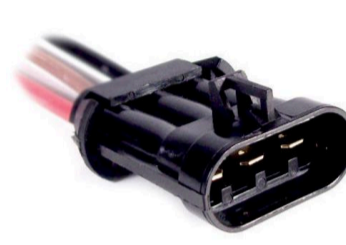

HEMBRA MOTOR
ELECTROVENTILADOR FIAT -
GM - PEUGEOT**MCR03-085**

FICHA 3 VIAS

GIROS DELANTEROS Y
TRASEROS FORD RANGER.**MCR03-086**

FICHA 3 VIAS

SENSORES VARIOS.

**MCR03-087**

FICHA 3 VIAS

SENSOR MARIPOSA
MARELLI T.P.S.**MCR03-088**