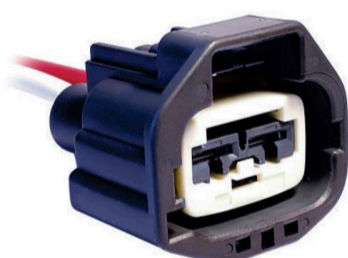

FICHA 2 VIAS

PORTALAMP. LUZ DE GIRO
CHEVROLET ONIX-SPIN-
CRUZE PRISMA**MCR02-184**

FICHA 2 VIAS

BOBINA DE IGNICION
HYUNDAI/ KIA TUCSSON-
STA FE UR20-120**MCR02-185**

FICHA 2 VIAS

LAMPARA H11

**MCR02-186**

FICHA 2 VIAS