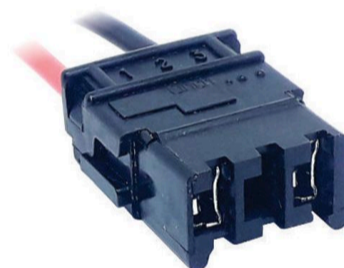

MCR02-090

FICHA 2 VIAS

INTERRUPTOR STOP
RENAULT