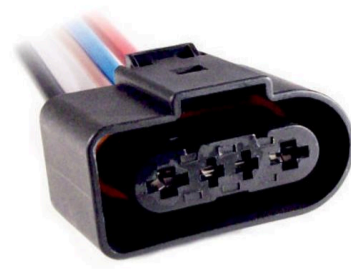

**MCR04-014**

FICHA 4 VIAS

FARO ORIGINAL
DELANTERO VW POLO.

**MCR04-015**

FICHA 4 VIAS

SONDA LAMBDA
GOL/POINTER.

**MCR04-016**

FICHA 4 VIAS