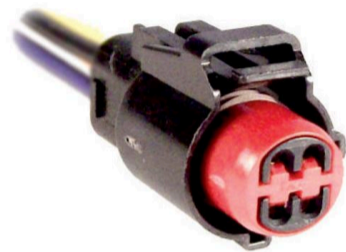

MCR04-067

FICHA 4 VIAS

SWITCH ALTA PRESIÓN
FORD ESCORT