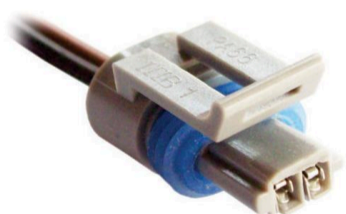

FICHA 2 VIAS

MOTOR LEVANTAVIDRIOS

**MCR02-140**

FICHA 2 VIAS

ELECTROVENTILADOR FORD
FOCUS ORO: 1707**MCR02-141**

FICHA 2 VIAS

INYECCION ELECTRONICA

**MCR02-142**