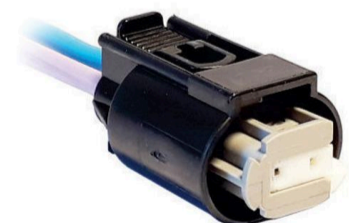

MCR02-160

FICHA 2 VIAS

SENSOR DE AIRBAG FIAT