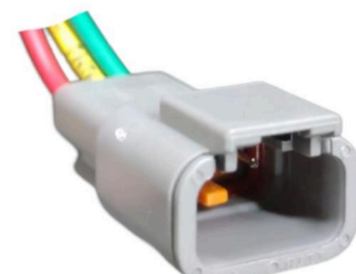

MCR03-144

FICHA 3 VIAS

LINEA AGRICOLA-CAMION-
OMNIBUS