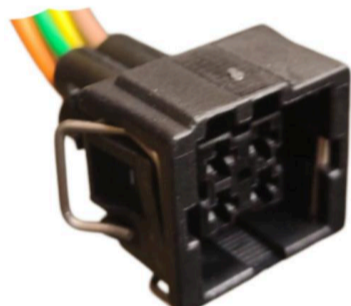

MCR04-136

FICHA 4 VIAS

BULBO TEMPERATURA |
RENAULT-VW ORO: 1979