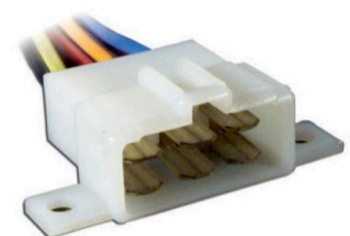

**MCR06-032**

FICHA 6 VIAS

MACHO PRESOSTATO Y MOTOR LIMPIA PARABRISAS (RENAULT)

**MCR06-033**

FICHA 6 VIAS

HEMBRA PRESOSTATO Y MOTOR LIMPIA PARABRISAS (RENAULT)

**MCR06-034**

FICHA 6 VIAS