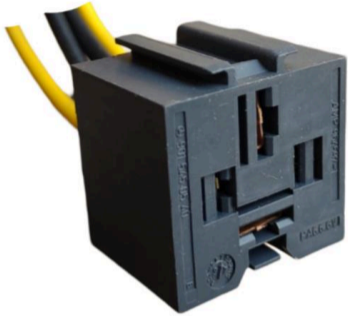

MCR04-066

FICHA 4 VIAS

RELAY 70AMP CON ACOPL.