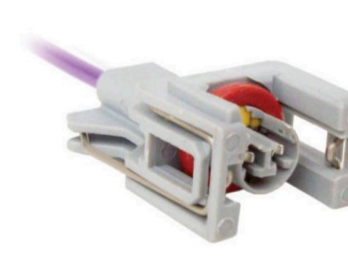

MCR02-112

FICHA 2 VIAS

INYECTORES DIESEL
RENAULT - GM - MB