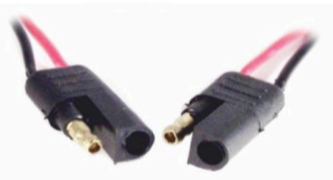

MCR02-008

FICHA 2 VIAS

PLANA PARLANTE (1 MACHO - 1 HEMBRA).