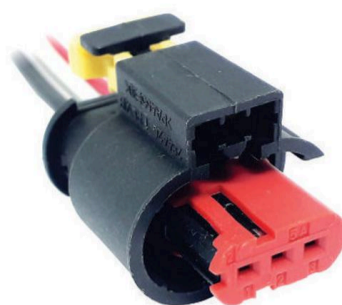

MCR03-131

FICHA 3 VIAS

BOBINA IGNICION FIAT
BRAVO/IDEA/DOBLO/STILO/5