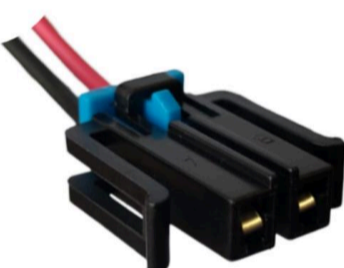

FAROL VW CAMION.

**MCR02-083**

FICHA 2 VIAS

INYECCION (AUTOLATINA).

**MCR02-084**

FICHA 2 VIAS

SENSORES TEMPERATURA
GM**MCR02-085**

FICHA 2 VIAS

SENSOR TEMPERATURA
INYECCION CORSA.**MCR02-086**

FICHA 2 VIAS

FARO VW - INYECTORES
CHEVROLET CORSA.**MCR02-087**

FICHA 2 VIAS

ELECTROVENTILADOR GM
MONZA.**MCR02-088**

FICHA 2 VIAS

GENERAL MOTORS

**MCR02-089**