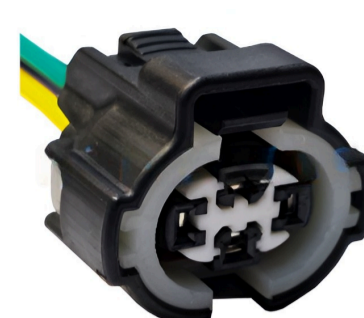

**MCR04-142**

FICHA 4 VIAS

SENSOR DE VELOCIDAD |
SCANIA-MB-VOLVO**MCR04-143**

FICHA 4 VIAS

HYUNDAI-KIA

**MCR04-144**

FICHA 4 VIAS

SENSOR MAF/MEDIDOR
FLUJO DE AIRE | FORD
FIESTA KA ECOSPORT**MCR04-145**