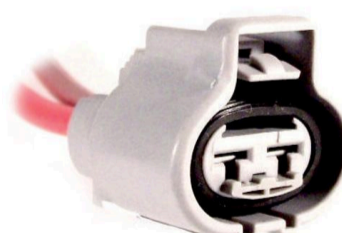

MCR02-128

FICHA 2 VIAS

HEMBRA ELECTRO HONDA
FIT