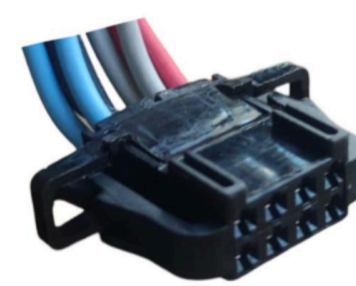

MCR08-024

FICHA 8 VIAS

MODULO INMOBILIZADOR
VW GOL/FOX 1.6