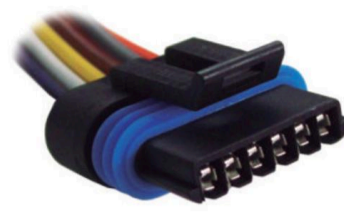

MCR06-047

FICHA 6 VIAS

SENSOR DE FRENO LINEA
VW