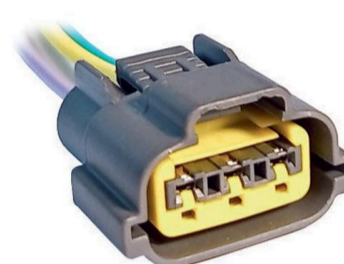

MCR03-104

FICHA 3 VIAS

BOBINA DE IGNICION
NISSAN