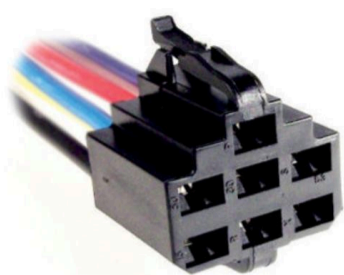

ACOPLADO GOMA Y
NYLON REFORZADA -
CABLE 1.5MM

**MCR07-002**

FICHA 7 VIAS

CONTACTO ARRANQUE VW
POLO/GOLF.**MCR07-003**

FICHA 7 VIAS

CIRCUITO IMPRESO
PEUGEOT/RENAULT.**MCR07-004**

FICHA 7 VIAS

MODULO ELECTRONICO
VW.**MCR07-005**