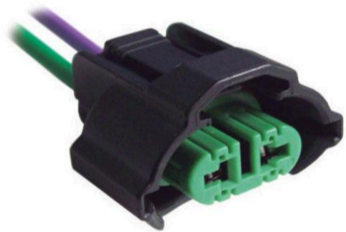

MCR02-169

FICHA 2 VIAS

LAMPARA H16