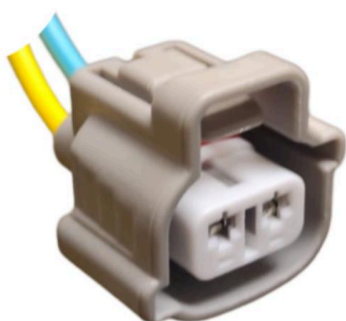

MCR02-227

FICHA 2 VIAS

GIRO TRASERO | TOYOTA
ETIOS