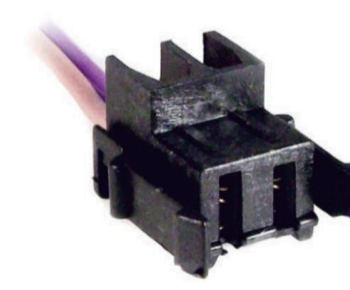

FICHA 2 VIAS

CARBURADOR MOTOR TIPO
ORIG. FIAT.**MCR02-059**

FICHA 2 VIAS

CARBURADOR
MONOPUNTO ORIGINAL
FIAT UNO/TEMPRA**MCR02-060**

FICHA 2 VIAS

POSITIVO BATERÍA FIAT.

**MCR02-061**

FICHA 2 VIAS

MOTOR ALZA CRISTALES
FIAT UNO/DUNA.**MCR02-062**

FICHA 2 VIAS

MOTOR
ELECTROVENTILADOR
RENAULT**MCR02-063**

FICHA 2 VIAS

REGULADOR INDIEL
RENAULT 19/21/CLIO.

**MCR02-064**

FICHA 2 VIAS

RETROMARCHA RENAULT
9/11/19/CLIO/TRAFIC.**MCR02-065**