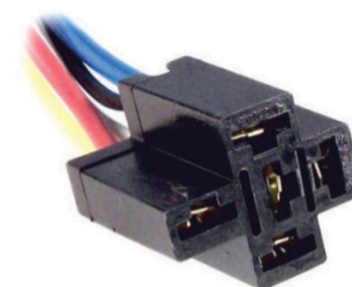

TECLA LEVANTA VIDRIOS
VW**MCR05-001**

FICHA 5 VIAS

MINI RELAY C/CABLE 1MM

**MCR05-002**

FICHA 5 VIAS

LLAVE DE CONTACTO
CHEVROLET.**MCR05-003**

FICHA 5 VIAS

MINI RELAY CON ZOCALO Y
ACOPLE**MCR05-004**