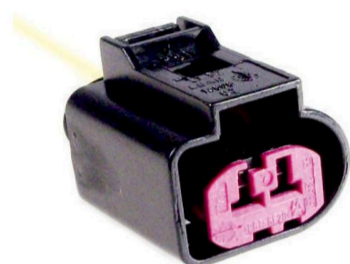

MCR02-117

FICHA 2 VIAS

INYECTOR PEUGEOT HDI Y
REGULADOR VOLTAJE VW.