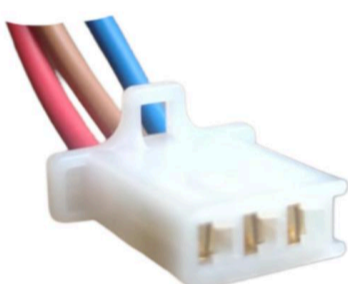

MCR03-105

FICHA 3 VIAS

MOTO MACHO