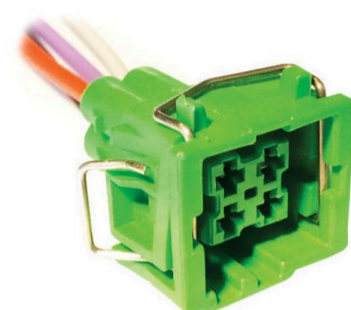

FICHA 4 VIAS

MOTOR
ELECTROVENTILADOR VW -
POLO.

**MCR04-020**

FICHA 4 VIAS

SENSOR DE TEMPERATURA
VW.

**MCR04-021**

FICHA 4 VIAS

SONDA LAMDA Y BOBINA -
TERMINAL OJAL AGÜERO
15MM.