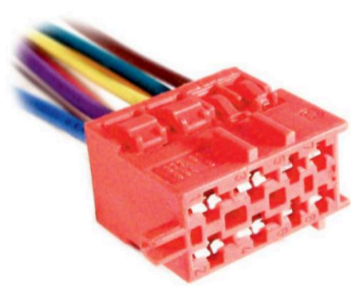

MCR08-022

FICHA 8 VIAS

FUSIBLERA VW GOL.