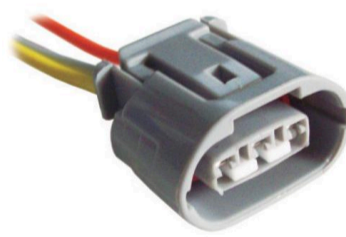

SENSOR DE POSICION
MARIPOSA TPS GM - REG.
DE VOLTAJE FORD**MCR03-047**

FICHA 3 VIAS

ALTERNADOR FORD
RANGER.**MCR03-048**

FICHA 3 VIAS

REGULADOR DE VOLTAJE
MOTOR ZETEC/FIESTA/KA.

**MCR03-049**

FICHA 3 VIAS

ELECTROVENTILADOR
PEUGEOT 207/307. CONTRA
FICHA 03-050**MCR03-050**