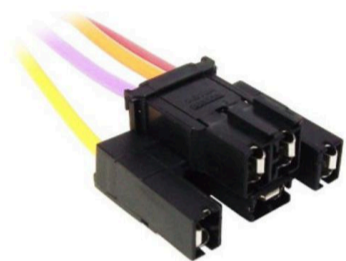

MCR05-048

FICHA 5 VIAS

TECLA LEVANTAVIDRIOS DE
VW