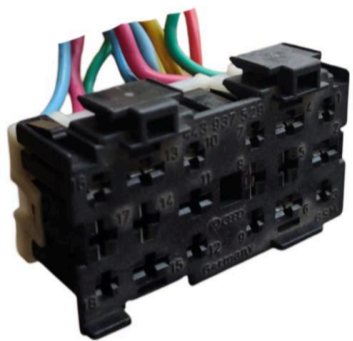

FICHA 17 VIAS

INSTRUMENTAL PEUGEOT -
CITROEN - RENAULT.**MCR10-042**

FICHA 18 VIAS

RELAY DOBLE VW
POLO/CADDY/GOL DIESEL.**MCR10-043**

(*D*) FICHA 18 VIAS

FUSBLERA CLIO/MEGANE
(NEGRA) 16 CABLES.**MCR10-044**