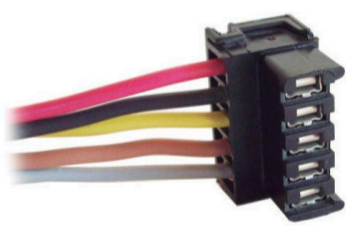

MCR05-039

FICHA 5 VIAS