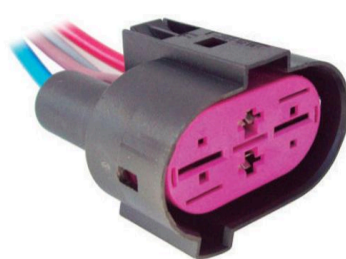

MCR04-079

FICHA 4 VIAS

ELECT. VW VENTO/PASSAT-
GM RESISTENCIA