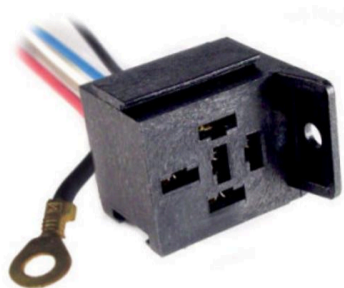

FICHA 5 VIAS

MICRO RELAY 5 VIAS

**MCR05-009**

(*D*) FICHA 5 VIAS

PORTA RELAY ACOPLABLE
ORIGINAL FIAT
147/DUNA/UNO

**MCR05-010**

FICHA 5 VIAS

PORTA RELAY ACOPLABLE
CON FIJACIÓN.