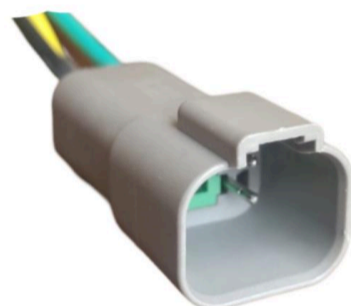

MCR04-132

FICHA 4 VIAS

LÍNEA DEUTSCH CAMIÓN/
ÓMNIBUS/AGRÍCOLA