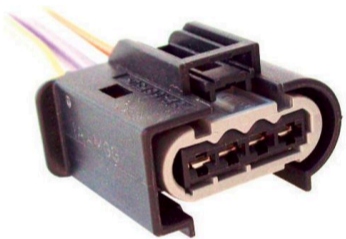

MCR04-071

FICHA 4 VIAS

P/PASO FORD FOCUS.