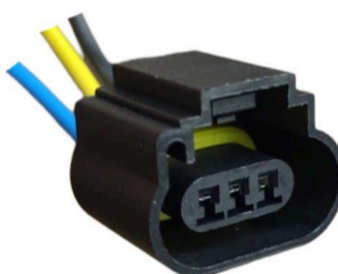

MCR03-121

FICHA 3 VIAS

H13