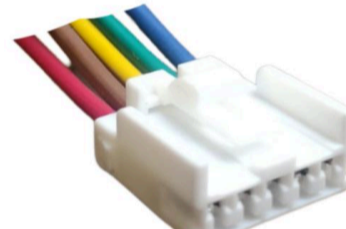

FICHA 5 VIAS

SENSOR VW GM Y FARO
TRASERO DE MB**MCR05-050**

FICHA 5 VIAS

LAVAPARABRISAS VW
CAMION**MCR05-051**

FICHA 5 VIAS

CON AGARRE

**MCR05-052**

FICHA 5 VIAS