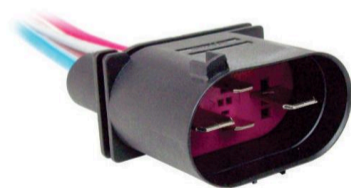

MCR04-027

FICHA 4 VIAS

CON TERMINAL MACHO
ELECTROVENTILADOR
PASSAT IMPORTADO.