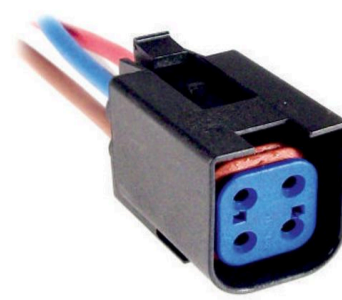

MCR04-032

FICHA 4 VIAS

TRABA CENTRALIZADA
SONDA LAMDA FORD
ESCORT.