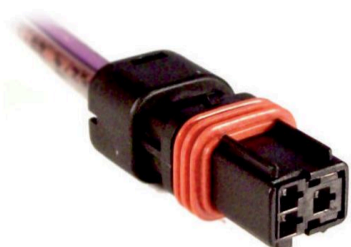

MCR03-082

FICHA 3 VIAS

SENSOR TEMPERATURA
RENAULT.