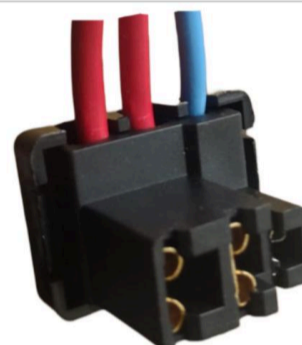

MCR03-008

FICHA 3 VIAS

REGULADOR DE
VOLTAJE/ALTERNADOR -
ORIGINAL FORD/VW