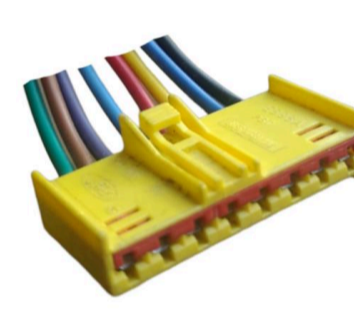

FICHA 8 VIAS

CUERPO MARIPOSA DELPHI
(CHEVROLET/FIAT)**MCR08-036**

FICHA 8 VIAS

TACOGRAFO LINEA PESADA
AMARILLA**MCR08-037**

FICHA 8 VIAS

MOTOR ALZACRISTAL VW

**MCR08-038**

FICHA 8 VIAS