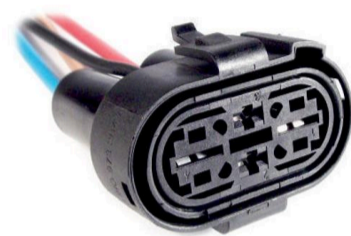

MCR04-019

FICHA 4 VIAS

MOTOR
ELECTROVENTILADOR VW -
POLO.