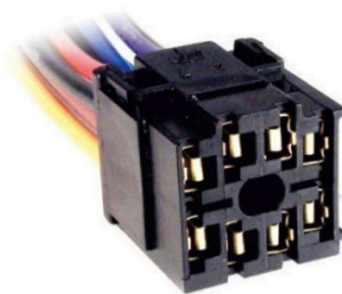

MCR08-011

FICHA 8 VIAS

P/TECLAS PEUGEOT
405/505.