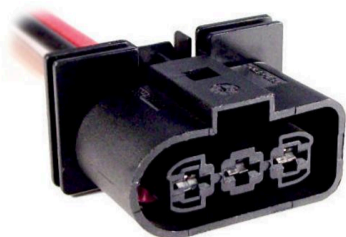

MCR03-033

FICHA 3 VIAS

ELECTROVENTILADOR -
CONEXIÓN ELECTRICA VW -
GOL.