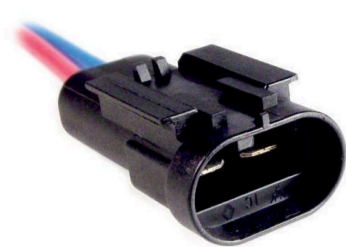

MOTOR ALZA CRISTALES
FIAT UNO/DUNA.**MCR02-062**

FICHA 2 VIAS

MOTOR
ELECTROVENTILADOR
RENAULT**MCR02-063**

FICHA 2 VIAS

REGULADOR INDIEL
RENAULT 19/21/CLIO.

**MCR02-064**

FICHA 2 VIAS

RETROMARCHA RENAULT
9/11/19/CLIO/TRAFIC.**MCR02-065**