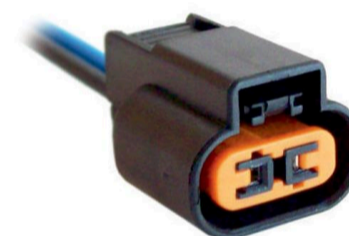

FICHA 2 VIAS

ELECTROVALVULA Y BOMBA
COMBUSTIBLE (CHEVROLET)**MCR02-154**

FICHA 2 VIAS

SENSOR FLUJO DE AIRE VW
GOLF**MCR02-155**

FICHA 2 VIAS

BOMBA DE COMBUSTIBLE
L/FORD**MCR02-156**

FICHA 2 VIAS

INTERRUPTOR MARCHA
ATRAS (HYUNDAI-KIA)**MCR02-157**