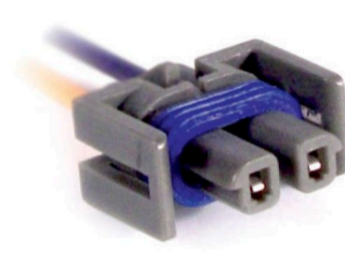

MCR02-106

FICHA 2 VIAS

COMPRESOR RENAULT -
GM