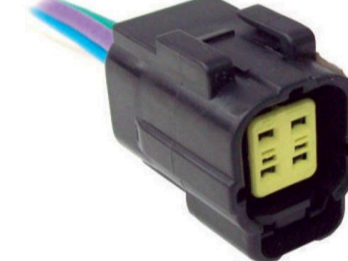

MCR04-061

FICHA 4 VIAS

LEVANTA CRISTAL Y CIERRE
CENTRALIZADO
ORIGINAL/POSTERIOR/CO