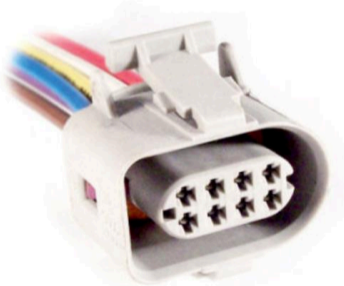

MCR08-021

FICHA 8 VIAS

MOTOR PASO A PASO VW
GOL LINEA NUEVA.