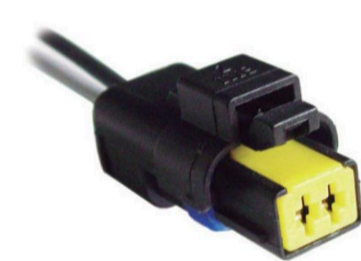

MCR02-075

FICHA 2 VIAS

VV - BULBO PRESION DE
ACEITE PEUGEOT.