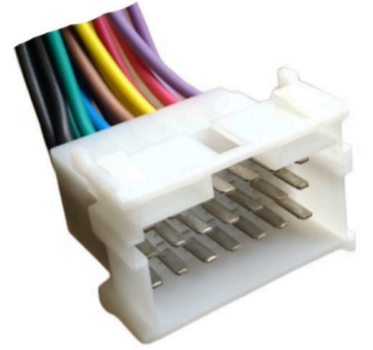

MCR10-106

FICHA 21 VIAS

LINEA PESADA CAMIONES -
OMNIBUS