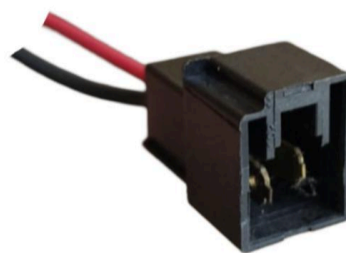

HEMBRA NIVEL LIQUIDO DE
FRANO PALIO/SIENA.**MCR02-112**

FICHA 2 VIAS

INYECTORES DIESEL
RENAULT - GM - MB

**MCR02-113**

FICHA 2 VIAS

BOBINA TIPO LAPIZ
RENAULT.**MCR02-114**

FICHA 2 VIAS

FAROS AUXILIARES
RENAULT**MCR02-115**