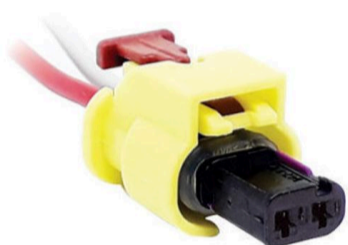

BOCINA-FARO-S/FRENO L
PESADA**MCR02-146**

FICHA 2 VIAS

BOCINA-FARO-S/FRENOS L
PESADA**MCR02-147**

FICHA 2 VIAS

MOTOR
ELECTROVENTILADOR FORD
FOCUS MONDEO**MCR02-148**

FICHA 2 VIAS

MODULO INMOVILIZADOR
Y MOTOR VIDRIO
ELECTRICO VW**MCR02-149**