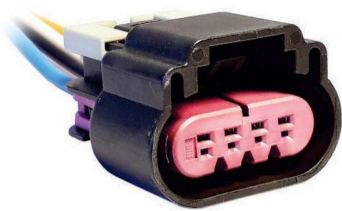

MCR04-126

FICHA 4 VIAS

INYECCIÓN/ÓPTICA
CHEVROLET CAPTIVA