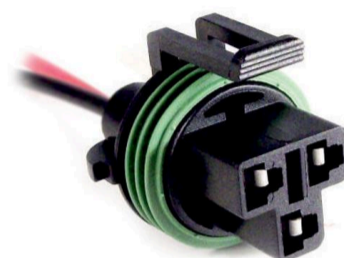

MCR03-055

FICHA 3 VIAS

BULBO
ELECTROVENTILADOR FIAT -
DAIICHI/CIEMA/TEMPRA/TERO