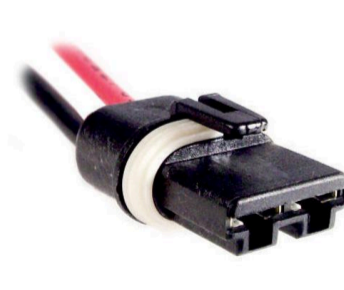

MCR02-062

FICHA 2 VIAS

MOTOR
ELECTROVENTILADOR
RENAULT