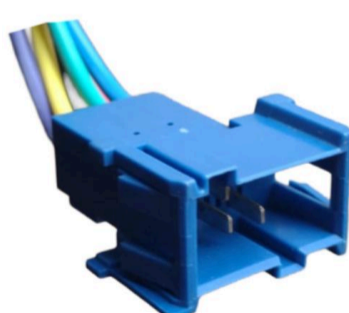

MCR06-075

FICHA 6 VIAS

LÍNEA PESADA
DIAGNOSTICO AC