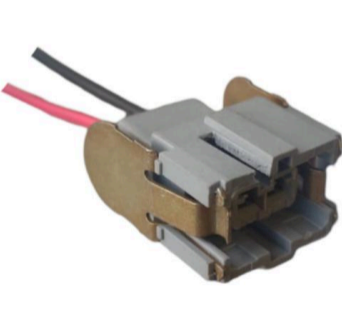

FICHA 2 VIAS

ACOPLE BATERÍA FIAT 128
EUROPA/S.EUROPA/147/125**MCR02-090**

FICHA 2 VIAS

INTERRUPTOR STOP
RENAULT**MCR02-091**

FICHA 2 VIAS

INTERRUPTOR STOP FIAT
PALIO/SIENA.**MCR02-092**

FICHA 2 VIAS

SENSOR RPM. BOTÓN
PUERTA (RENAULT.**MCR02-093**