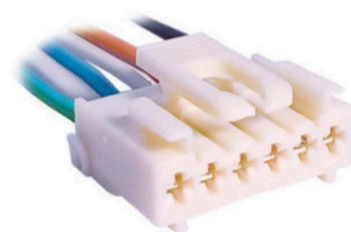

FICHA 6 VIAS

MODULO CIERRE
CENTRALIZADO DE PUERTA
VW / AUDI**MCR06-070**

FICHA 6 VIAS

TRABA ELECTRICA VW

**MCR06-071**

FICHA 6 VIAS

BOBINA IGNICION VW GOL
/ VOYAGE**MCR06-072**

FICHA 6 VIAS