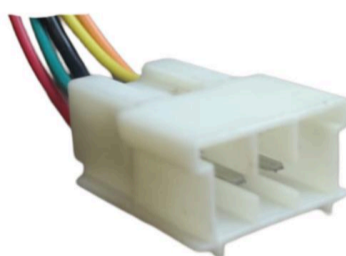

MCR05-006

FICHA 5 VIAS

ESPEJOS LATERALES
RENAULT CLIO.