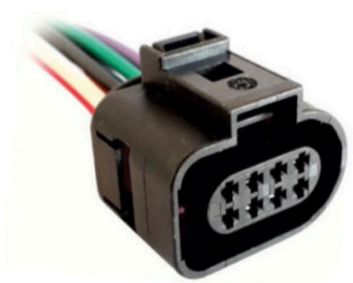

MCR08-037

FICHA 8 VIAS

MOTOR ALZACRISTAL VW