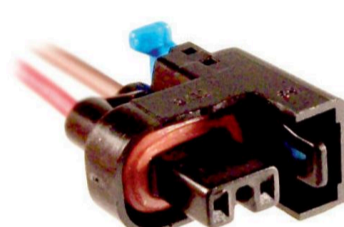

MCR02-086

FICHA 2 VIAS

FARO VW - INYECTORES
CHEVROLET CORSA.