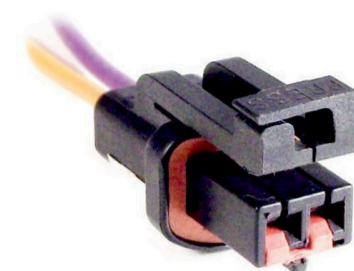

MCR02-083

FICHA 2 VIAS

INYECCION (AUTOLATINA).