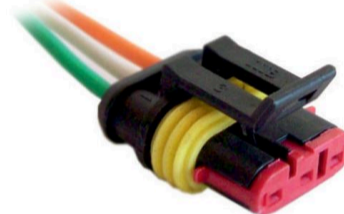

MCR03-056

FICHA 3 VIAS