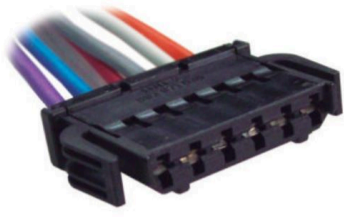

MCR06-046

FICHA 6 VIAS

LLAVE DE GIRO VW