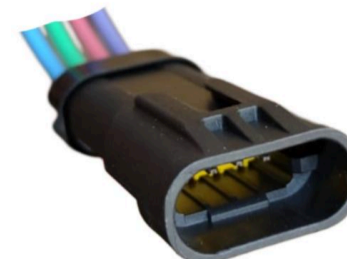

FICHA 4 VIAS

ELECT. VW VENTO/PASSAT-
GM RESISTENCIA**MCR04-080**

FICHA 4 VIAS

- CONTRA FICHA 04-068

**MCR04-081**

FICHA 4 VIAS

CONTRA FICHA 04-012

**MCR04-082**