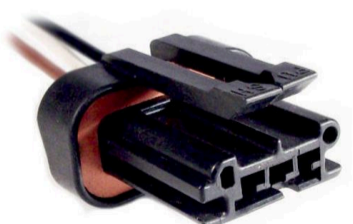

MCR03-013

FICHA 3 VIAS

SENSOR MASA DE AIRE
AUTOLATINA.