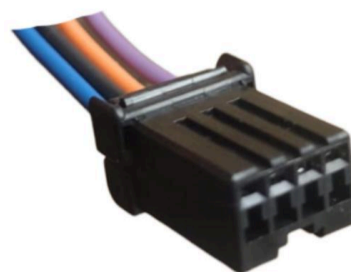

LÍNEA PESADA
CONTRACONECTOR 1280

**MCR04-126**

FICHA 4 VIAS

INYECCIÓN/ÓPTICA
CHEVROLET CAPTIVA

**MCR04-127**

FICHA 4 VIAS

INYECCIÓN
ELECTRÓNICA/CIERRE

**MCR04-128**