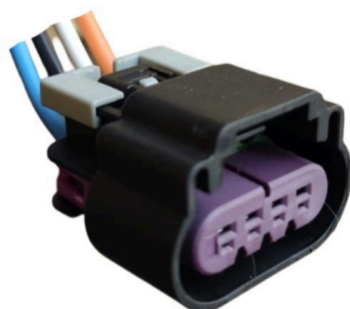

BOBINA IGNICION
ARRANQUE PEUGEOT**MCR04-038**

FICHA 4 VIAS

SONDA LAMDA
PEUGEOT/CITROEN.**MCR04-039**

FICHA 4 VIAS

B/COMB. RENAULT.PEDAL
ACEL. MAP. FAROS DEL.
PEUGEOT - CITROEN.**MCR04-040**

FICHA 4 VIAS

BOBINA PEUGEOT 405 -
CITROEN. BOMBIN
LUBRIFICACION VW/**MCR04-041**