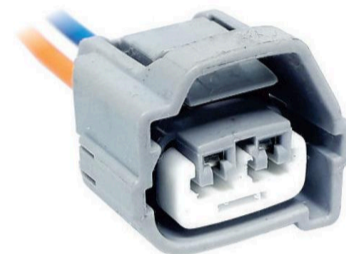

MCR02-200

FICHA 2 VIAS

BOBINA IGNICION TOYOTA
GUIA DERECHA