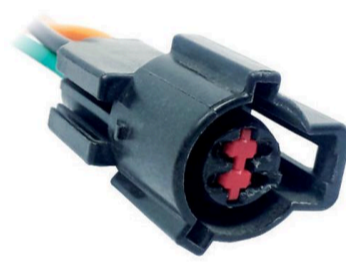

FICHA 4 VIAS

S/LAMBDA FIAT - RENAULT
- CHEV**MCR04-053**

FICHA 4 VIAS

LLAVE DE CONTACTO
RENAULT.**MCR04-054**

FICHA 4 VIAS

INSTRUMENTAL DUNA
HEMBRA.**MCR04-055**

FICHA 4 VIAS

INSTRUMENTAL DUNA
MACHO.**MCR04-056**