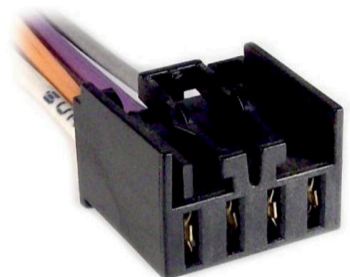

MCR04-033

FICHA 4 VIAS

TABLERO FIAT - PEUGEOT.