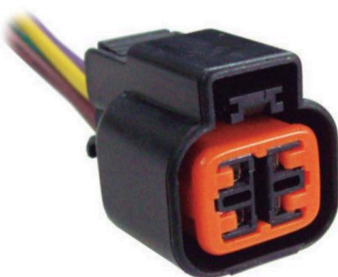

MCR04-074

FICHA 4 VIAS

SONDA LAMBDA HYUNDAI
KIA