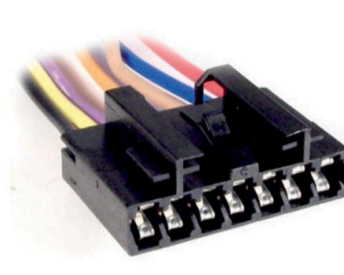

ACOPLADO GOMA Y
NYLON REFORZADA -
CABLE 1.5MM

**MCR07-002**

FICHA 7 VIAS

CONTACTO ARRANQUE VW
POLO/GOLF.**MCR07-003**

FICHA 7 VIAS

CIRCUITO IMPRESO
PEUGEOT/RENAULT.**MCR07-004**

FICHA 7 VIAS

MODULO ELECTRONICO
VW.**MCR07-005**