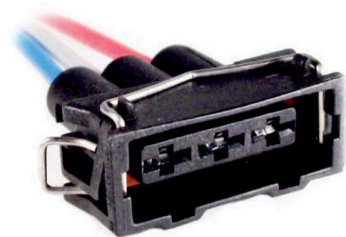

MCR03-035

FICHA 3 VIAS

FLOTANTES DE
COMBUSTIBLES - TERMINAL
GALACHERO 5 F.