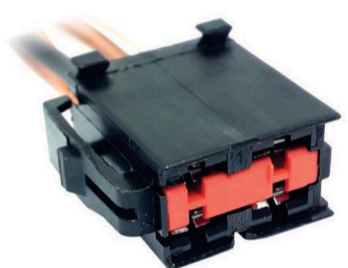

MCR04-118

FICHA 4 VIAS

LEVANTA VIDRIOS
DELANTERO FORD.