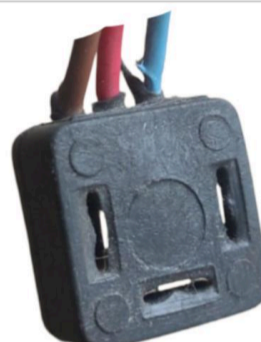

MCR03-023

FICHA 3 VIAS

PLANA UNIDAD SELLADA
(FAROS) UNIVERSAL FIAT.