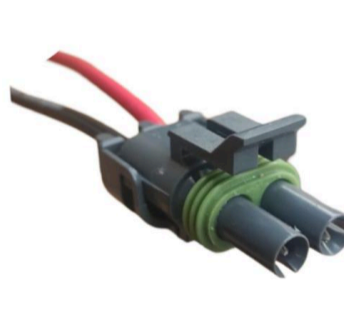

MCR02-094

FICHA 2 VIAS

SENSORES CARBURADOR
RENAULT.