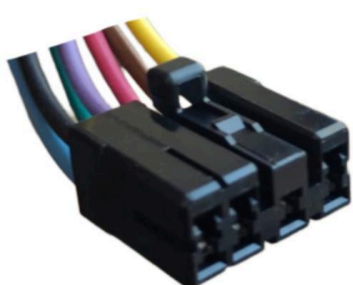

TEMPORIZADOR LIMPIA
PARABRISA FORD**MCR07-019**

(*D*) FICHA 7 VIAS

**MCR07-020**

FICHA 7 VIAS

LIMPIA PARABRISAS LÍNEA
VW**MCR07-021**

FICHA 7 VIAS

ENCHUFE TUERCA DE
ACOPLAMIENTO DE
SUSPENSIÓN LIBRE (EN**MCR07-022**