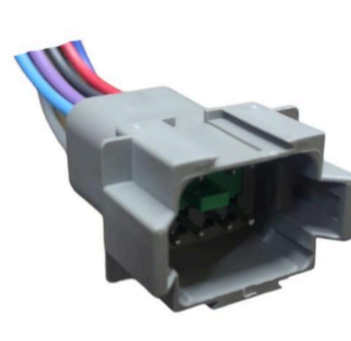

BASE RELE
ELECTROVENTILADOR**MCR08-048**

FICHA 8 VIAS

RELE/ENCHUFE CONECTOR
8V**MCR08-049**

FICHA 8 VIAS

TAPA SUPERIOR BOMBA
COMBUSTIBLE | HONDA
FIT CITY CIVIC LOGO 1000**MCR08-050**

FICHA 8 VÍAS

LINEA DEUSCHT AGRICOLA-
CAMION-OMNIBUS**MCR08-051**