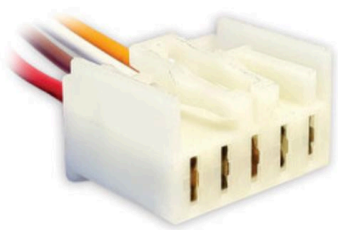

MCR05-042

FICHA 5 VIAS

CONTROL AIRE
ACONDICIONADO FIAT
PALIO/CIENNA