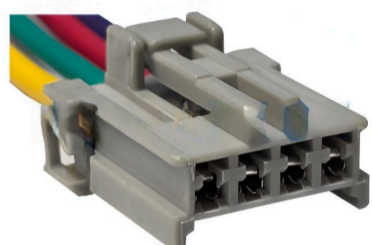

MCR04-146

FICHA 4 VIAS

PRESOSTATO AIRE
ACONIDICONADO LINEA
VW