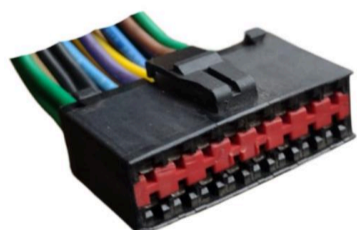

MCR10-033

FICHA 16 VIAS

MAZO CENTRAL FORD -
VW.