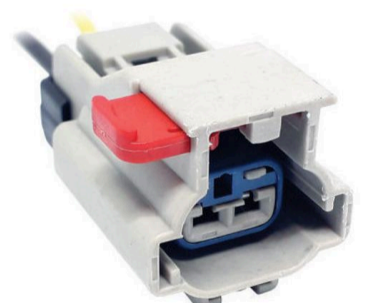

**MCR02-173**

FICHA 2 VIAS

PARA BOMBAS FORD

**MCR02-174**

FICHA 2 VIAS

REGULADOR DE VOLTAJE
ALT MEGANEII SYMBOL
LOGAN**MCR02-175**

FICHA 2 VIAS

REGULADOR DE VOLTAJE
FORD MONDEO RENAULT**MCR02-176**