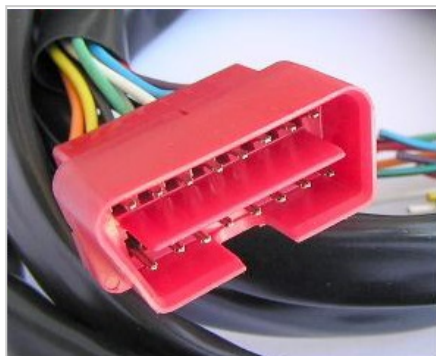

MCR12-014

(*D*) TOMA DIAGNOSTICO COMPUTADORA CABLE 2,00 METROS.