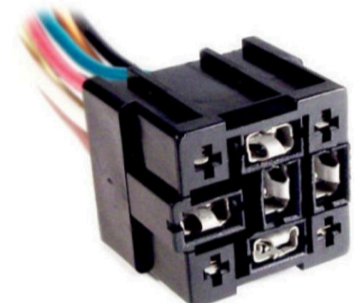

MCR09-008

FICHA 9 VIAS

TEMPORIZADOR
PRECALENTAMIENTO -
ABRANQUE