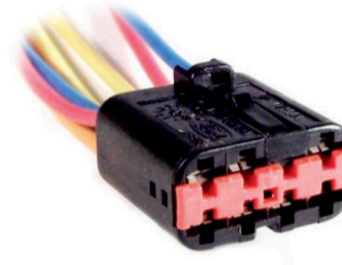

MCR07-008

FICHA 7 VIAS

TECLA ALZACRISTALES
FORD FIESTA/KA.