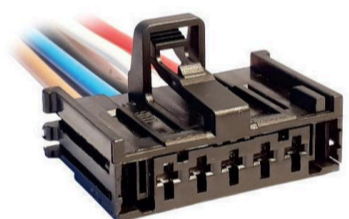

MCR05-068

FICHA 5 VIAS

RESIST. DE A/A
PEUGEOT(206-207-307)-
CITRÖEN/C3/DIGALSO