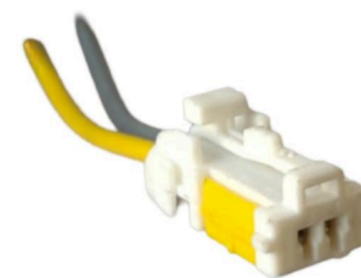

FARO TRASERO VW CIRCUITO IMPRESO.

**MCR02-032**

FICHA 2 VIAS

ELECTROVENTILADOR
PEUGEOT 206 S/A.**MCR02-033**

FICHA 2 VIAS

ORIGINAL FORD FOCUS -
SENSORES VARIOS FORD -
VW.**MCR02-034**

FICHA 2 VIAS

CIRCUITO LUCES TRASERAS
FORD - VW (VERDE).**MCR02-035**