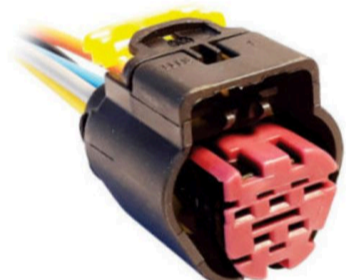

MCR05-069

FICHA 5 VIAS

SENSOR FLUJO DE AIRE
CHEVROLET /AGILE
(CRUZE/CORALTE/ONYX)