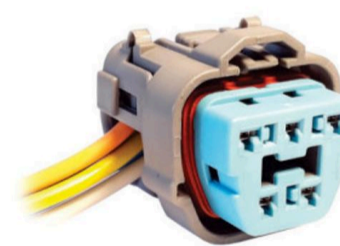

MCR05-074

FICHA 5 VIAS