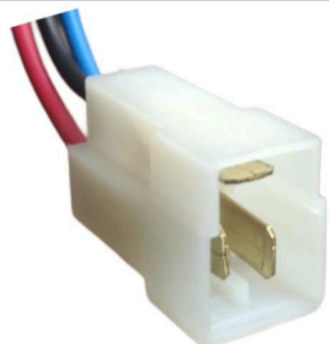

MCR03-002

FICHA 3 VIAS

HEMBRA PORTA MACHO
UNIVERSAL.