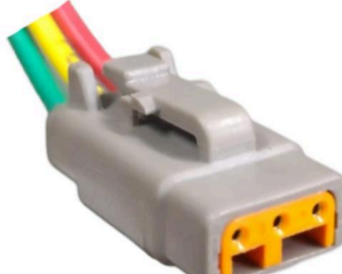

MCR03-143

FICHA 3 VIAS

LINEA AGRICOLA-CAMION-
OMNIBUS