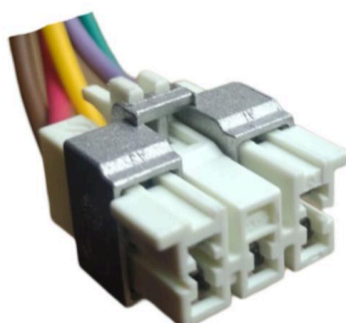

MCR05-073

FICHA 5 VIAS