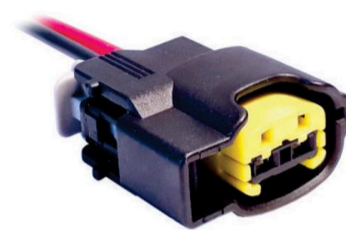

MCR02-184

FICHA 2 VIAS

BOBINA DE IGNICION
HYUNDAI/ KIA TUCSSON-
STA FE UR20-120