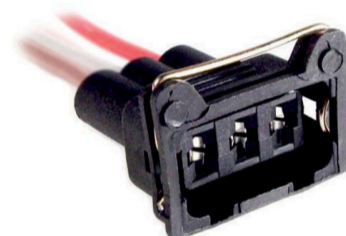

MCR03-044

FICHA 3 VIAS

BULBO
ELECTROVENTILADOR VW -
GOL/GAMBERO