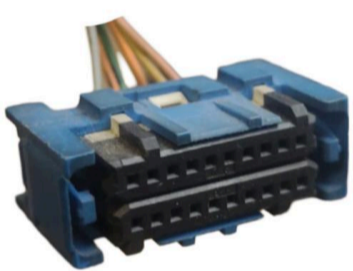

MCR10-046

(*D*) FICHA 20 VIAS

FUSBLERA RENAULT
CLIO/MEGANE (AZUL) 6
CABLES.