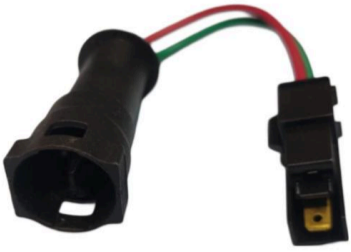

MAZO CONEXIÓN MAGNETTI MARELLI BOBINA SECA

**MCR12-028**

(*D*) MAZO CONEXIÓN REFORMA DISTRIBUIDOR MARELLI BOBINA SECA

**MCR12-030**

(*D*) CABLE ADAPTADOR
P/DISTRIBUIDOR C/MODULO
BKL4A

ARG127189

**MCR12-031**