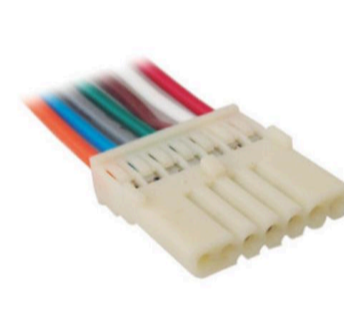

MCR07-013

FICHA 7 VIAS

AIRE ACONDICIONADO
LINEA FIAT