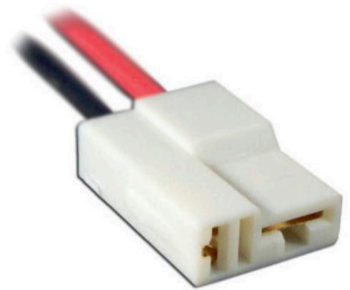

FICHA 2 VIAS

CARBURADOR MOTOR TIPO
ORIG. FIAT.**MCR02-059**

FICHA 2 VIAS

CARBURADOR
MONOPUNTO ORIGINAL
FIAT UNO/TEMPRA**MCR02-060**

FICHA 2 VIAS

POSITIVO BATERÍA FIAT.

**MCR02-061**

FICHA 2 VIAS