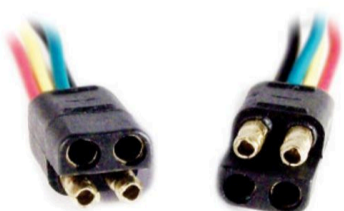

MCR04-010

FICHA 4 VIAS

CUADRADA 2 HEMBRAS - 2
MACHOS.