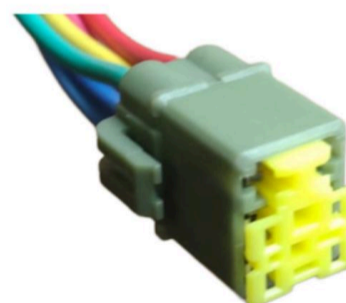

MACHO TERMINAL 2.8 MM.

**MCR06-009**

FICHA 6 VIAS

HEMBRA TERMINAL 2.8
MM.**MCR06-010**

FICHA 6 VIAS

VENTILADOR CALEFACCION
POLO.**MCR06-011**

FICHA 6 VIAS

MODULO ENCENDIDO GOL
GLI/POINTER/ORION
(AUTOLATINA)**MCR06-012**