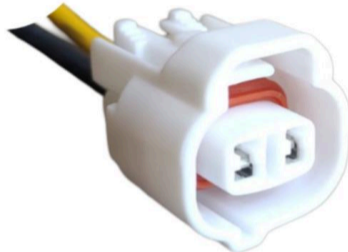

MCR02-166

FICHA 2 VIAS