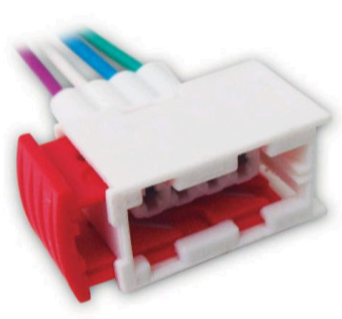

MCR04-038

FICHA 4 VIAS

SONDA LAMDA
PEUGEOT/CITROEN.