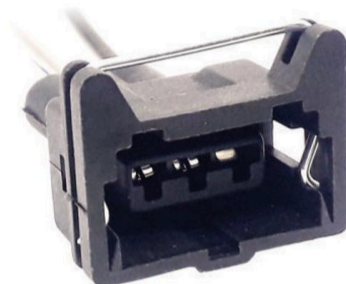

MCR03-024

FICHA 3 VIAS

INYECTORES - SENSORES
(MODULO DISTRIBUIDOR).