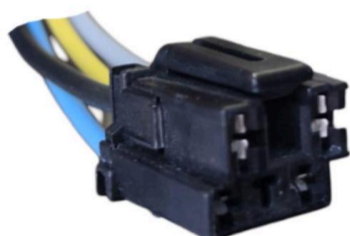

MCR04-017

FICHA 4 VIAS

LUNETAS TERMICAS GOL.