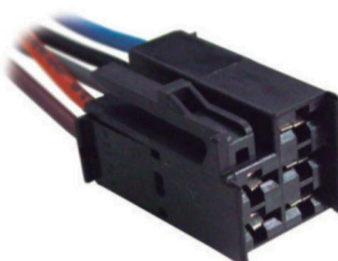

MCR05-046

FICHA 5 VIAS

LEVANTAVIDRIOS TRASERO
DE VW GOL