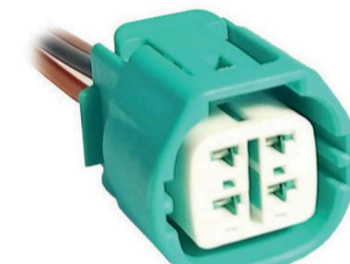

MCR04-105

FICHA 4 VIAS

REGULADOR DE VOLTAJE
TOYOTA HILUX COROLLA