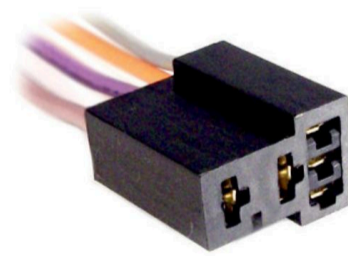

MCR05-008

FICHA 5 VIAS

MICRO RELAY 5 VIAS