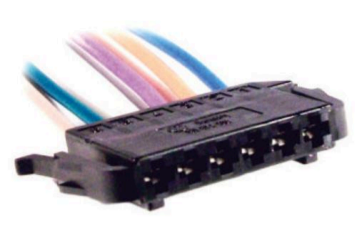

MCR06-016

FICHA 6 VIAS

FAROS VW.