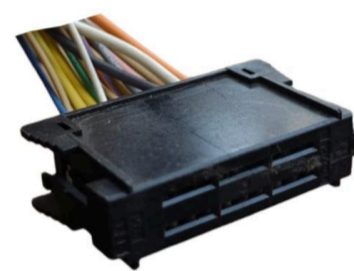

FICHA 17 VIAS

INSTRUMENTAL PEUGEOT -
CITROEN - RENAULT.**MCR10-042**

FICHA 18 VIAS

RELAY DOBLE VW
POLO/CADDY/GOL DIESEL.**MCR10-043**

(*D*) FICHA 18 VIAS

FUSBLERA CLIO/MEGANE
(NEGRA) 16 CABLES.**MCR10-044**