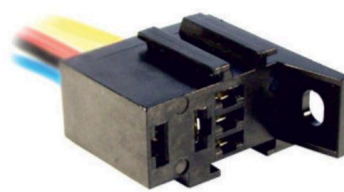

MCR05-012

FICHA 5 VIAS

MICRO RELAY 5 PATAS
C/SOPORTE