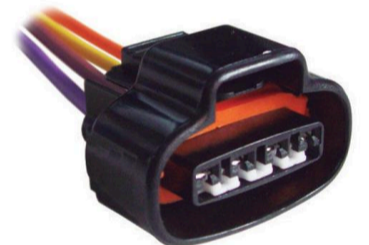

MCR04-073

FICHA 4 VIAS

INYECCION ELECTRONICA