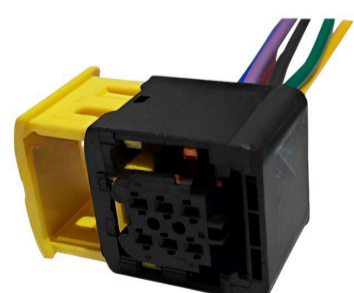

**MCR02-255**

FICHA 2 VIAS

BOBINA DE IGNICION |
FORD / KA 1.0 1.5

**MCR02-256**

FICHA 2 VIAS

VALVULA ADMISION VVT
HYUNDAI SONATA-SANTA
FE-TUCSON-CORENTO

**MCR02-256**

FICHA 2 VIAS