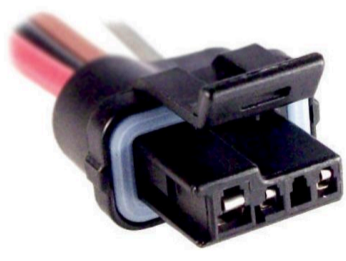

MCR04-058

FICHA 4 VIAS

ALTERNADOR REGULADOR
DELCO GM - REMY CS130 -
66144