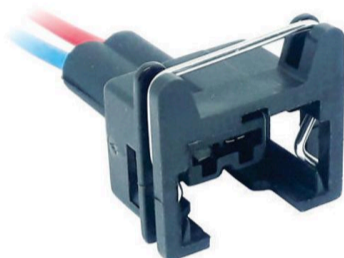

MCR02-021

FICHA 2 VIAS

INYECTORES, SENSORES, VARIOS