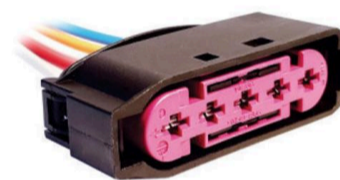

MCR05-070

FICHA 5 VIAS

SENSOR FLUJO DE AIRE VW
GOLF/VENTO/POLO/BORA
(AUDI)