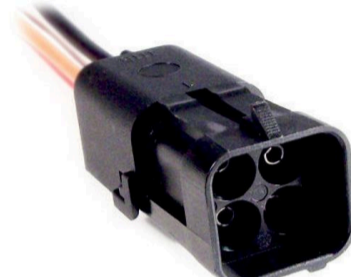

MCR04-035

FICHA 4 VIAS

OPTICA VW - SONDA
LAMDA RENAULT CLIO.