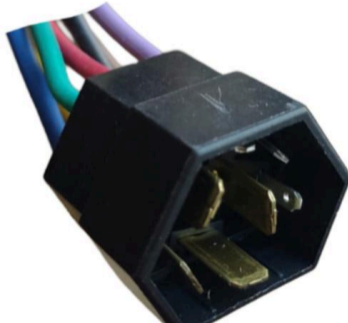

MACHO CONEXIÓN
CABLEADO MOTOR
ARRANQUE ALTERNADO**MCR07-012**

FICHA 7 VIAS

MODULO
ELECTROVENTILADOR VW**MCR07-013**

FICHA 7 VIAS

AIRE ACONDICIONADO
LINEA FIAT**MCR07-014**

FICHA 7 VIAS

CONTACTO ARRANQUE VW

**MCR07-015**