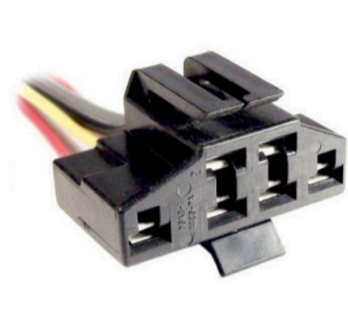

MCR06-019

FICHA 6 VIAS

TOMA DIAGNOSTICO FORD
(AUTOLATINA).