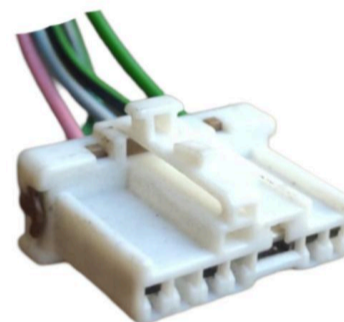

MCR07-009

(*D*) FICHA 7 VIAS

COMANDO
LUCES/L.PARABRISAS
PALIO/SIENA