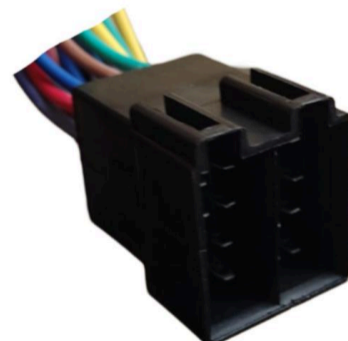

MCR10-035

FICHA 16 VIAS

ADAPTADOR STEREO
UNIVERSAL.