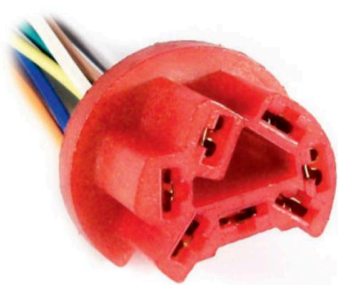

MCR07-018

FICHA 7 VIAS

TEMPORIZADOR LIMPIA
PARABRISA FORD