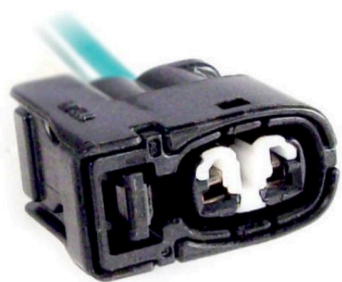

MCR02-113

FICHA 2 VIAS

BOBINA TIPO LAPIZ
RENAULT.