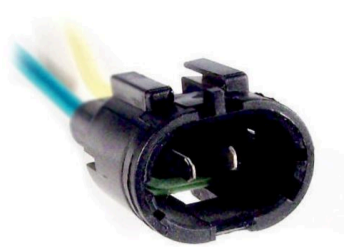

MCR02-066

FICHA 2 VIAS

HEMBRA BULBO Y SENSOR
RENAULT.