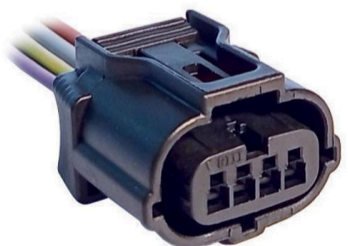

LEVANTA VIDRIOS
DELANTERO FORD.**MCR04-119**

FICHA 4 VIAS

MACHO SONDA LAMBDA
HONDA FIT/CRV/CIVIC**MCR04-120**

FICHA 4 VIAS

HEMBRA SONDA LAMBDA
HONDA FIT/CIVIC/CRV**MCR04-121**

FICHA 4 VIAS

MINI-RELAY 70 AMPERS
CON CONEXIÓN A MASA**MCR04-122**