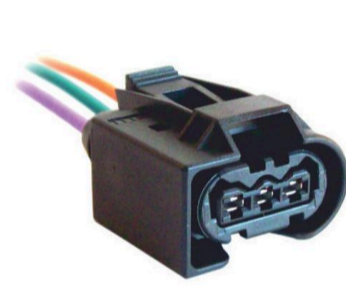

MCR03-092

FICHA 3 VIAS

SENSORES M. BENZ