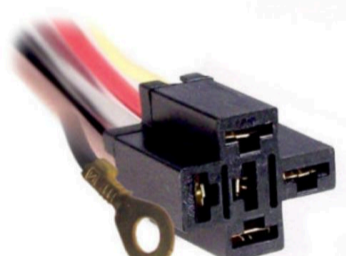

MCR05-007

FICHA 5 VIAS