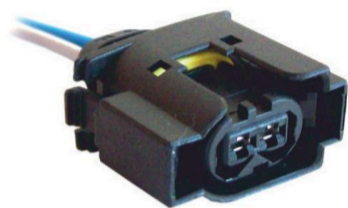

MCR02-150

FICHA 2 VIAS

SENSOR E INYECTOR M.
BENZ