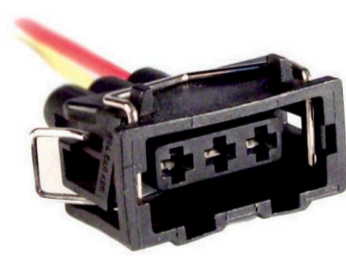

MCR03-032

FICHA 3 VIAS

BOBINA DE IGNICION -
BULBO VW.