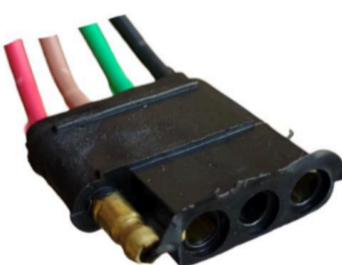

MCR04-009

FICHA 4 VIAS

PLANA UNIVERSAL FORD 3
HEMBRAS - 1 MACHO.