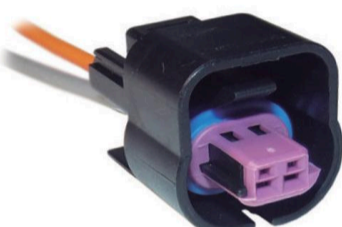

FAROL VW CAMION.

**MCR02-083**

FICHA 2 VIAS

INYECCION (AUTOLATINA).

**MCR02-084**

FICHA 2 VIAS

SENSORES TEMPERATURA
GM**MCR02-085**

FICHA 2 VIAS