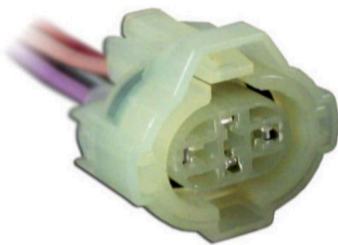

MCR04-070

FICHA 4 VIAS

PRESOSTATO AIRE
ACONDICIONADO
COL/FOY/GH/AM