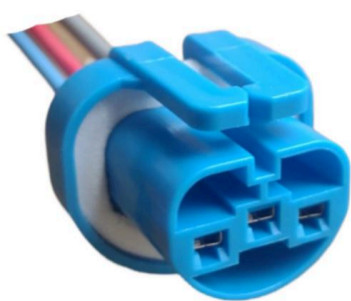

FICHA 3 VIAS

LÁMPARA 9004/9007
(VEHICULOS IMPORTADOS).

**MCR03-017**

FICHA 3 VIAS

LÁMPARA PT CON CABLE 3
MM EN BANQUELITA

(LÁMPARAS POTENTES)

**MCR03-018**

FICHA 3 VIAS