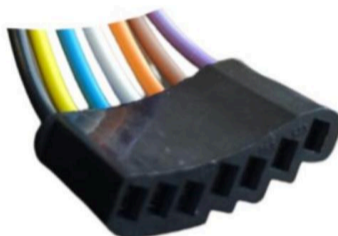

TEMPORIZADOR LIMPIA
PARABRISA FORD**MCR07-019**

(*D*) FICHA 7 VIAS

**MCR07-020**

FICHA 7 VIAS

LIMPIA PARABRISAS LÍNEA
VW**MCR07-021**

FICHA 7 VIAS

ENCHUFE TUERCA DE
ACOPLAMIENTO DE
SUSPENSIÓN LIBRE (EN**MCR07-022**