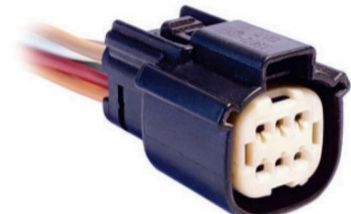

CIERRE DE PUERTA
CAMIONES BUS LINEA
RECARA**MCR06-066**

FICHA 6 VIAS

ACELERADOR ELECTRONICO
CHEVROLET**MCR06-067**

FICHA 6 VIAS

CUERPO MARIPOSA
CHEVROLET (AGILE-SPIN)**MCR06-068**

FICHA 6 VIAS

FORD RAMAL INYECTORES
FORD KA 3CC.**MCR06-069**