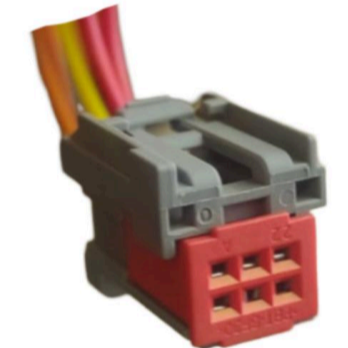

MCR06-086

FICHA 6 VIAS

RETROVISOR 6V GRIS