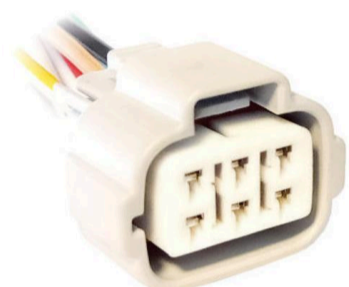

CIERRE DE PUERTA
CAMIONES BUS LINEA
RECARA**MCR06-066**

FICHA 6 VIAS

ACELERADOR ELECTRONICO
CHEVROLET**MCR06-067**

FICHA 6 VIAS

CUERPO MARIPOSA
CHEVROLET (AGILE-SPIN)**MCR06-068**

FICHA 6 VIAS

FORD RAMAL INYECTORES
FORD KA 3CC.**MCR06-069**