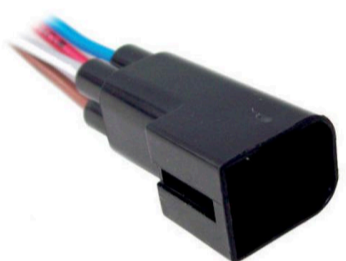

MCR04-050

FICHA 4 VIAS

SONDA LAMDA FORD.