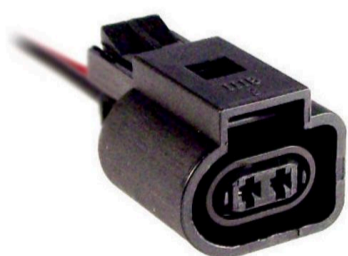

MCR02-158

FICHA 2 VIAS