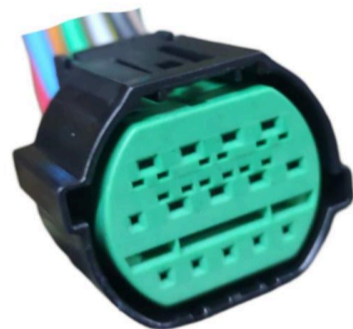

ESTEREO BOSS

**MCR10-115**

FICHA 16 VIAS

AUTO STER | PIONNER

**MCR10-116**

FICHA 20 VIAS

AUDIO

**MCR10-117**