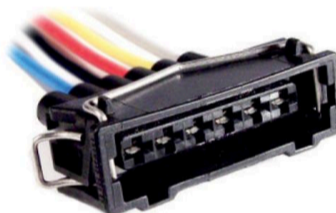

MCR06-039

FICHA 6 VIAS

MODULO ELECTRONICO VW.