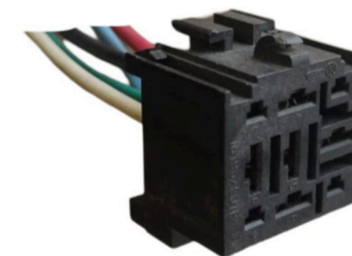

FICHA 5 VIAS

MICRO RELAY 5 VIAS

**MCR05-009**

(*D*) FICHA 5 VIAS

PORTA RELAY ACOPLABLE
ORIGINAL FIAT
147/DUNA/UNO

**MCR05-010**

FICHA 5 VIAS

PORTA RELAY ACOPLABLE
CON FIJACIÓN.