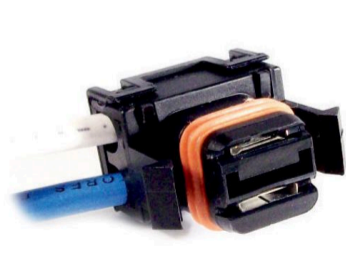

MCR02-077

FICHA 2 VIAS

ELECTROVENTILADOR
PEUGEOT 405/306.