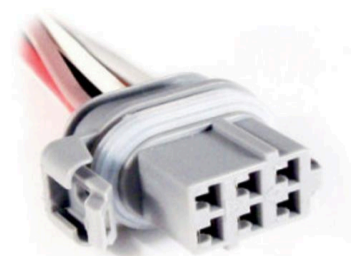

MCR06-032

FICHA 6 VIAS

MACHO PRESOSTATO Y MOTOR LIMPIA PARABRISAS (RENAULT)