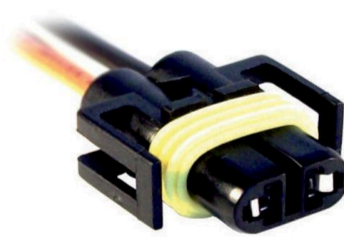

MCR02-014

FICHA 2 VIAS

LÁMPARA H11 H8 H9 H16