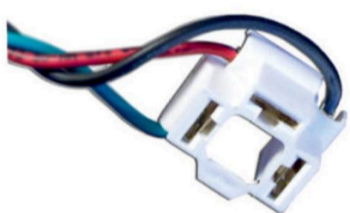

MCR03-010

FICHA 3 VIAS

FARO LÁMPARA H4 PT
CABLE 1MM (COMÚN).