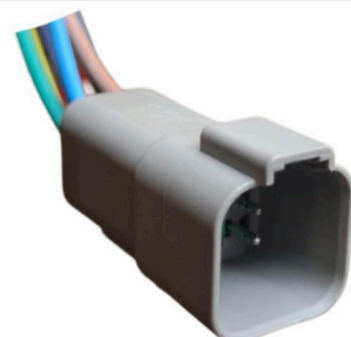

MCR06-076

FICHA 6 VIAS

LÍNEA DEUTSCH
AGRÍCOLA/CAMIONES/
CAMIONES/ÓMNIBUS