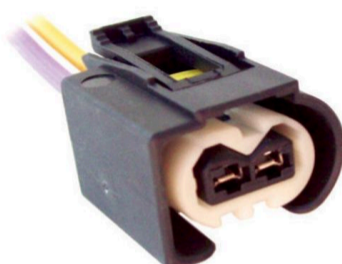

(*D*) FICHA 2 VIAS

INTERRUPTOR STOP.

**MCR02-116**

FICHA 2 VIAS

CAPTORES.

**MCR02-117**

FICHA 2 VIAS

INYECTOR PEUGEOT HDI Y
REGULADOR VOLTAJE VW.**MCR02-118**