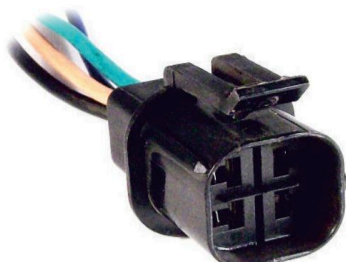

**MCR04-046**

FICHA 4 VIAS

BOBINA DELPHI CORSA

**MCR04-047**

FICHA 4 VIAS

BULBO
ELECTROVENTILADOR
RENAULT**MCR04-048**

FICHA 4 VIAS

LLAVE CONTACTO FIAT
DUNA/UNO/REGATTA.**MCR04-049**