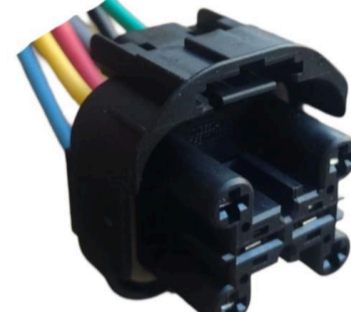

MCR08-047

FICHA 8 VIAS

BASE RELE
ELECTROVENTILADOR