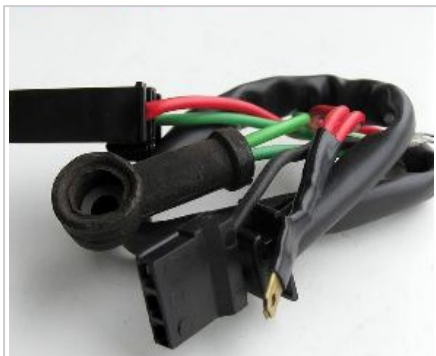

MCR12-012

CABLE DISTRIBUIDOR RENAULT 18 MOTOR 2.0-2.2 MARELLI (LARGO 30CM).