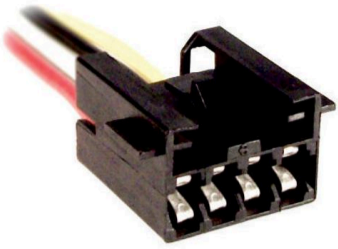

ORIGINAL PEUGEOT -
CITROEN.**MCR04-060**

(*D*) FICHA 4 VIAS

ALTERNADOR DENSO.

**MCR04-061**

FICHA 4 VIAS

LEVANTA CRISTAL Y CIERRE
CENTRALIZADO
ORIGINAL/POSTERIOR/CO

**MCR04-062**

FICHA 4 VIAS