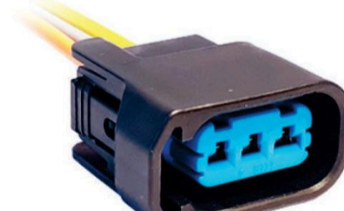

FARO CHEVROLET

**MCR03-109**

FICHA 3 VIAS

FARO TRASERO FRENO
HONDA FIT / CIVIC**MCR03-110**

FICHA 3 VIAS

SENSOR VELOCIDAD
HONDA (CIVIC/ACCORD)**MCR03-111**

FICHA 3 VIAS

BOBINA FORD MOTOR
EDGE 3.5 V6 2007 EN
ADELANTE**MCR03-112**