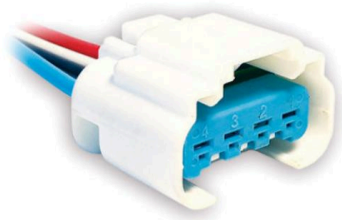

MCR04-111

FICHA 4 VIAS

GM BOMBA DE
COMBUSTIBLE