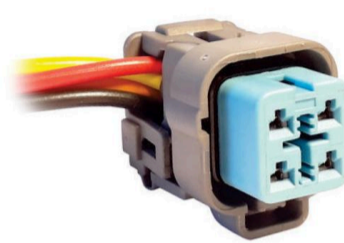

MCR04-131

FICHA 4 VIAS

BOMBA COMBUSTIBLE
HYUNDAI