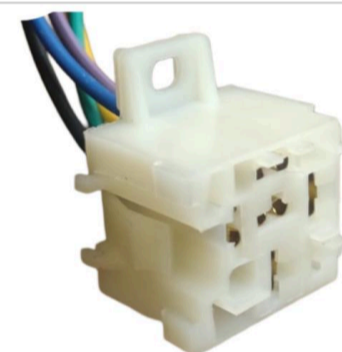

MCR05-005

FICHA 5 VIAS

MINI RELAY C/ZOCALO Y
ACOPLE