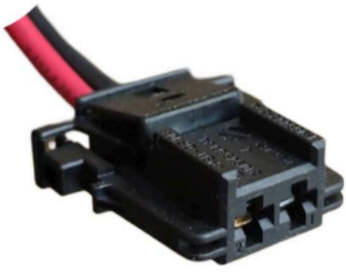

SENSOR DE AIRBAG FIAT

**MCR02-161**

FICHA 2 VIAS

SENSORES VW

**MCR02-162**

FICHA 2 VIAS

CELESTE ELECTROVALVULA
GM FIAT**MCR02-163**

FICHA 2 VIAS