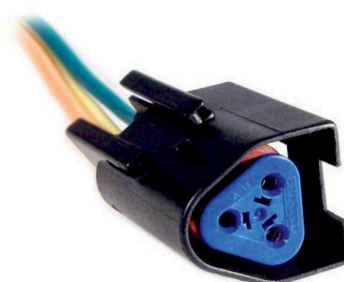

MCR03-051

FICHA 3 VIAS

INTERRUPTOR MARCHA
ATRÁS FORD
FICHA 03-052