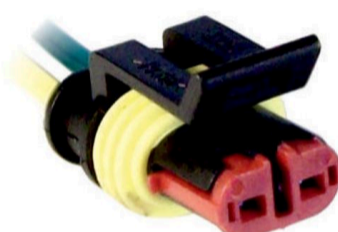

FICHA 2 VIAS

CIRCUITO LUCES TRASERAS
FORD - VW (BLANCA).**MCR02-036**

FICHA 2 VIAS

MACHO ELECTROV. VW

**MCR02-037**

FICHA 2 VIAS

ELECTROVENTILADOR VW.

**MCR02-038**