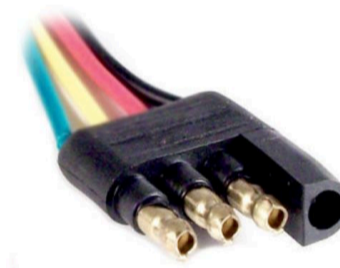

MCR04-008

FICHA 4 VIAS

PLANA UNIVERSAL FORD 1
HEMBRA - 3 MACHOS.