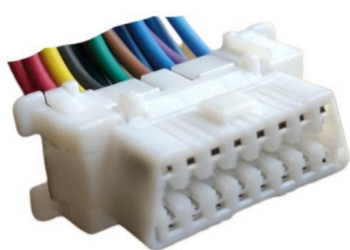

FICHA 16 VIAS

VANO MOTOR PEUGEOT -
CITROEN.**MCR10-035**

FICHA 16 VIAS

ADAPTADOR STEREO
UNIVERSAL.**MCR10-036**

FICHA 16 VIAS

TOMA DE DIAGNÓSTICO
RENAULT.

**MCR10-037**

FICHA 16 VIAS