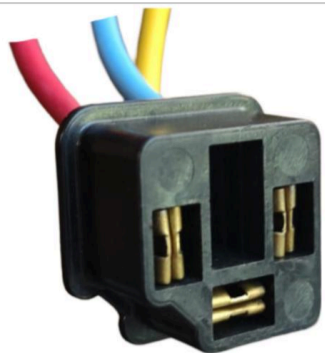

MCR03-017

FICHA 3 VIAS

LÁMPARA PT CON CABLE 3
MM EN BANQUELITA

(LÁMPARAS POTENTES)