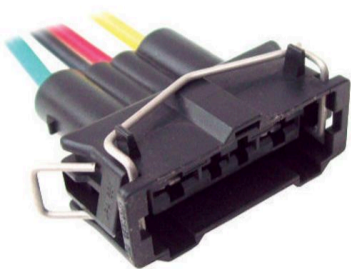

MCR04-014

FICHA 4 VIAS

FARO ORIGINAL
DELANTERO VW POLO.