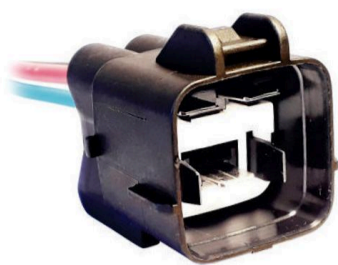

MCR03-113

FICHA 3 VIAS

ELECTRO VENT.
HYUNDAI/KIA FICHA

CONTRA F 1025