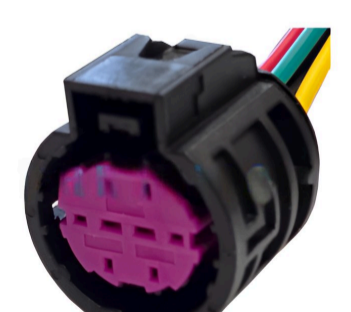

MCR08-054

FICHA 8 VÍAS

CONEXION OPTICA IVECO