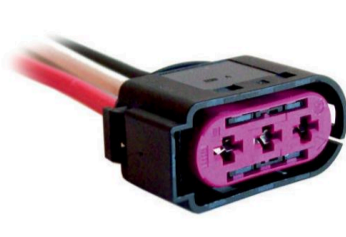

MCR03-034

FICHA 3 VIAS

ELECTROVENTILADOR VW -
GOL.