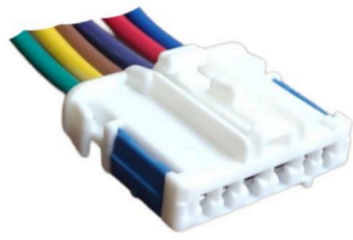

MCR06-014

FICHA 6 VIAS

CIRCUITO LUCES TRASERAS
VW.