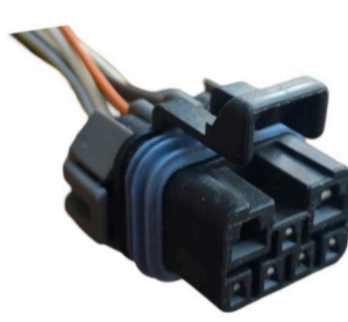

MCR07-011

FICHA 7 VIAS

MACHO CONEXIÓN
CABLEADO MOTOR
ARRANQUE ALTERNADO