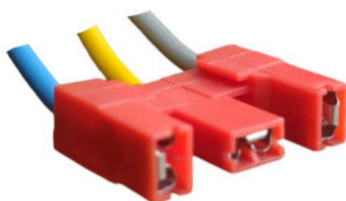

MCR03-054

FICHA 3 VIAS

FORD TERMINALES.