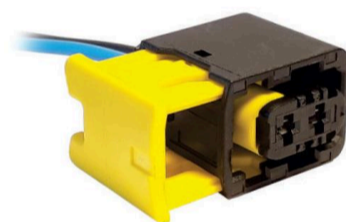

MCR02-188

FICHA 2 VIAS

INYECCION ELECTRONICA
LINEA PESADA