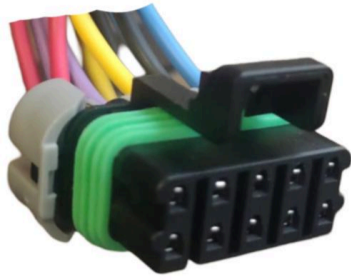

MCR10-072

FICHA 10 VIAS

INYECCION ELECTRONICA