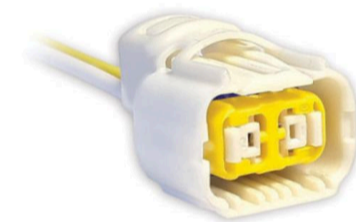

MCR02-189

FICHA 2 VIAS

LAMPARA H16 PS24W
LINEA PEUGEOT/CITROEN