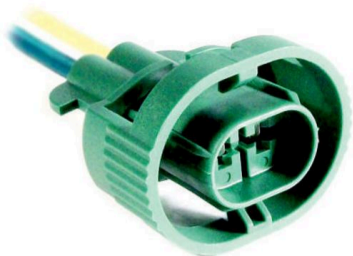

MCR02-064

FICHA 2 VIAS

RETROMARCHA RENAULT
9/11/19/CLIO/TRAFIC.