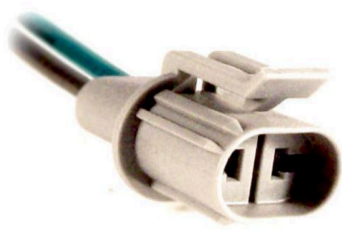

MCR02-114

FICHA 2 VIAS

FAROS AUXILIARES
RENAULT