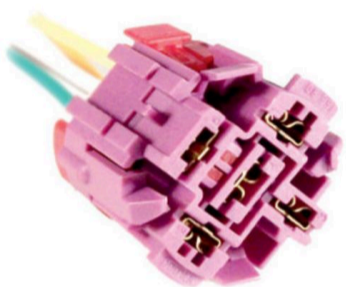

MCR05-031

FICHA 5 VIAS

MINI RELAY ORIGINAL
LÍNEA SEVEL.