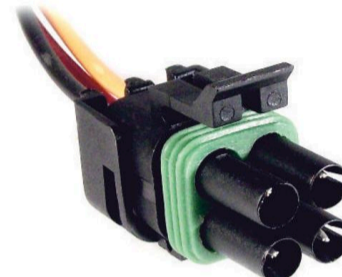

MCR04-036

FICHA 4 VIAS

STEREO CD FIAT - SONDA
LAMDA RENAULT CLIO.