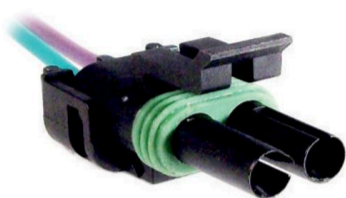

**MCR02-018**

FICHA 2 VIAS

BULBO ELECTROVENTILADOR FORD FIESTA ESCORT

**MCR02-019**

FICHA 2 VIAS

CONTRAFICHA 02-013.SIMIL C/LAMP 9006

**MCR02-020**

FICHA 2 VIAS