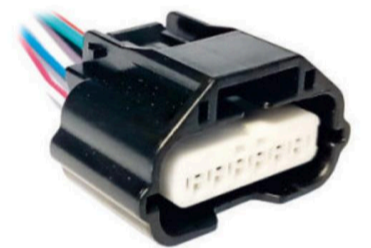

MCR06-088

FICHA 6 VIAS