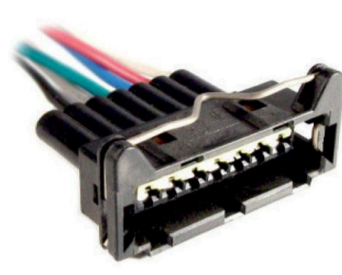

ACOPLADO GOMA Y
NYLON REFORZADA -
CABLE 1.5MM

**MCR07-002**

FICHA 7 VIAS

CONTACTO ARRANQUE VW
POLO/GOLF.**MCR07-003**

FICHA 7 VIAS

CIRCUITO IMPRESO
PEUGEOT/RENAULT.**MCR07-004**

FICHA 7 VIAS

MODULO ELECTRONICO
VW.**MCR07-005**