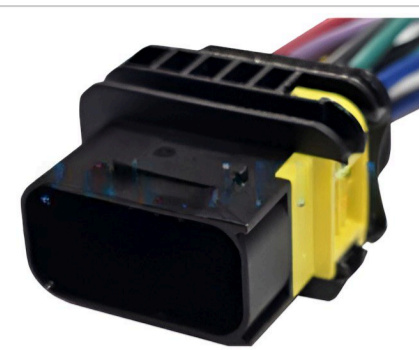

**MCR10-121**

FICHA 12 VIAS

FAROS SCANIA SERIE
6/IVECO**MCR10-122**

FICHA 12 VIAS

FAROS SCANIA SERIE
6/IVECO**MCR11-034**

CONECTOR 11 VÍAS REPARO

**MCR12-001**(*D*) MAZO CONEXIÓN MAGNETTI
MARELLI | RENAULT.**MCR12-002**MAZO CONEX. MAGNETTI MARELLI
FIAT (CORTO).**MCR12-003**MAZO CONEX. MAGNETTI MARELLI
FIAT (LARGO).**MCR12-004**MAZO CONEX. BOBINA RENAULT
21 DIST. ARGELITE.**MCR12-005**MAZO CONEXION BOBINA FIAT
UNO/DUNA/SPAZIO (55CM).**MCR12-006**MAZO CONEX. BOBINA PEUGEOT
504/505 DISTRIBUIDOR INDIEL.**MCR12-007**