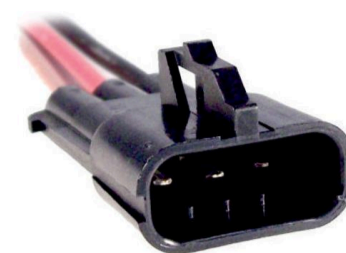

MCR03-084

FICHA 3 VIAS

HEMBRA MOTOR
ELECTROVENTILADOR FIAT -
GM - PEUGEOT