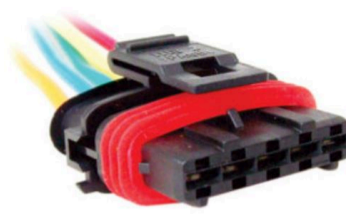

MCR05-044

FICHA 5 VIAS

SENSOR MAF.