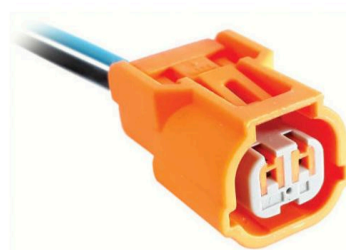

FICHA 2 VIAS

CAJA DE DIRECCION ELECT
CITROEN RENAULT
PEUGEOT

**MCR02-177**

FICHA 2 VIAS

Ford EcoSport/Focus 2.0
duratec./Mitsubishi**MCR02-178**

FICHA 2 VIAS

BOMBA COMBUSTIBLE
CHEVROLET CAPTIVA**MCR02-179**