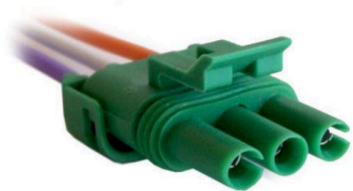

MCR03-081

FICHA 3 VIAS

SENSOR PRESION
ABSOLUTA MAP.