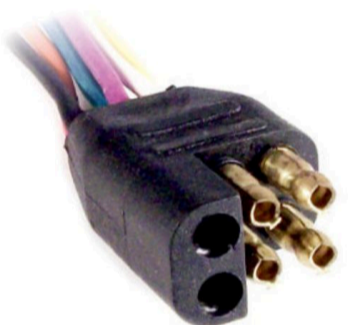

MACHO PORTA HEMBRA
UNIVERSAL.**MCR06-002**

FICHA 6 VIAS

HEMBRA PORTA MACHO
UNIVERSAL.**MCR06-003**

FICHA 6 VIAS

CIRCUITO IMPRESO.
(AMARILLA)**MCR06-004**

FICHA 6 VIAS

LLAVE DE GIRO RENAULT
9/11/18/TRAFIC.**MCR06-005**