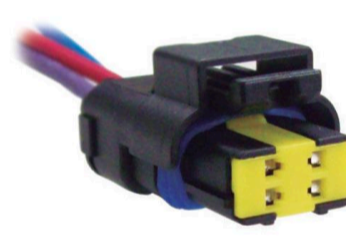

FICHA 4 VIAS

CONTACTO PALIO /SIENA
PIN FINO**MCR04-070**

FICHA 4 VIAS

PRESOSTATO AIRE
ACONDICIONADO
COL/FOY/GH/AM**MCR04-071**

FICHA 4 VIAS

P/PASO FORD FOCUS.

**MCR04-072**

FICHA 4 VIAS