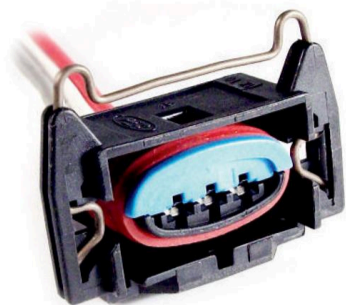

SENSOR DE POSICION
MARIPOSA TPS GM - REG.
DE VOLTAJE FORD**MCR03-047**

FICHA 3 VIAS

ALTERNADOR FORD
RANGER.**MCR03-048**

FICHA 3 VIAS

REGULADOR DE VOLTAJE
MOTOR ZETEC/FIESTA/KA.

**MCR03-049**

FICHA 3 VIAS

ELECTROVENTILADOR
PEUGEOT 207/307. CONTRA
FICHA 03-050**MCR03-050**