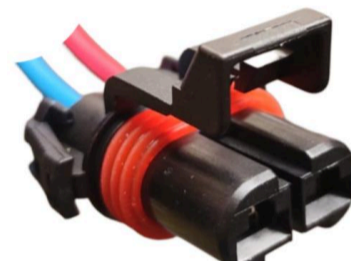

MCR02-232

FICHA 2 VIAS

ELECTROVENTILADOR DE
AIRE | ORO: 1968