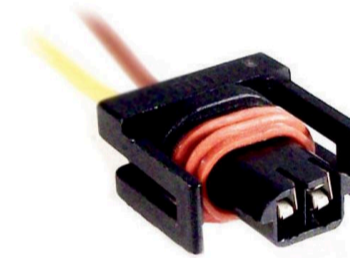

FICHA 2 VIAS

CARBURADOR MOTOR TIPO
ORIG. FIAT.**MCR02-059**

FICHA 2 VIAS

CARBURADOR
MONOPUNTO ORIGINAL
FIAT UNO/TEMPRA**MCR02-060**

FICHA 2 VIAS

POSITIVO BATERÍA FIAT.

**MCR02-061**

FICHA 2 VIAS