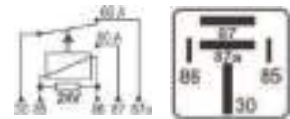

Auxiliares - Uso Geral

Auxiliary Relays

DNI 8219 Auxiliar

Especificações: Tensão: 12V - Corrente: 50 / 30A
5 terminais, com suporte removível

Reversor, com Diodo em paralelo com a Bobina
Máquinas Agrícolas

Song Chuan: 896H1CHD1SW001

DNI 8220 Auxiliar

Especificações: Tensão: 24V - Corrente: 40 / 30A
5 terminais, com suporte removível

Reversor, com Diodo em paralelo com a Bobina
Máquinas Agrícolas

Song Chuan: 896H1CHD1SW001

DNI 8222 Auxiliar

Especificações: Tensão: 24V - Corrente: 80 / 60A
5 terminais (3 Largos) - suporte removível

Uso Geral - Reversor - com Resistor em paralelo com a bobina

DNI 8223 Auxiliar

Especificações: Tensão: 12V
5 terminais (2 Largos) - sem suporte

Módulo de Controle Comando ABS

VW/Audi: 357927843A / Gol 09/.../15 /
Fox 10/.../16 / Polo 07/.../16 / Passat B4 94/.../96
V23134-J55-X180

DNI 8224 Auxiliar

Especificações: Tensão: 24V - Corrente: 80A
4 terminais (2 Largos) - sem suporte

Com 2 Diodos

Uso Geral

Scania: 2423863

DNI 8225 Relé Chave Geral da Bateria

Especificações: Tensão: **24V** - 4 terminais e 2 para conectar em Bornes

Marcopolo: 10466375 / V23130C2421A43 / G7 / Torino Express / **Neobus:** New Mega

DNI 8226 Relé Chave Geral da Bateria

Especificações: Tensão: **12V** - 4 terminais e 2 para conectar em Bornes

Fiat / Ford: 6C1T-10B728-AB / **Case / CNH / New Holland:** 87392809 / V23130C2021A412

Fiat: Ducato / **Ford:** Transit / **New Holland:** Tratores Séries T4 / T6 / T7 / X70

DNI 8339 Auxiliar

Especificações: Tensão: 12V - Corrente: 40 / 20A
5 terminais, sem suporte

Uso Geral - Reversor

Agrale / Volare: 6007011164000 / Caminhões e Ônibus / Volare V6

Siemens: D09339 / **VDO:** 415002011R