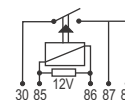

Nível de Água

Relays - Water Level

DNI 8537 Nível de Água

Especificações: Tensão: 24V

10 terminais, com suporte

Indicador do Nível de Água

VW / Audi: 2T2937099 / Caminhões / 19320 / Constellation / 2006/...

DNI 8545 Indicador de Água

Especificações: Tensão: 12/24V

6 terminais, sem suporte

Indicador de Água no Filtro de Combustível - Rotação do Motor

VW / Man: 2T2973503 / Caminhões e Ônibus

Bivolt

Ar condicionado / Ventilador do Radiador

Relays - Air-conditioner / Cooling Fan

DNI 0107 Comando do Ventilador

Especificações: Tensão: 12V - Corrente: 30A

5 terminais, sem suporte

Ventilador do Radiador

GM: 22210034 / 6238501 / 90459640 /
Corsa / Vectra / Ômega / Cadillac 97/.../01

DNI 0113 Comando do Ar condicionado

Especificações: Tensão: 12V - Corrente: 2 x 25A

5 terminais, sem suporte

Ar condicionado - Duplo Contato

BMW: 61368373700 / Fiat: 46451295 /
82461739 / 83652111 / Uno / Tipo
Tempra / Fiorino

DNI 0115 Comando do Ar condicionado

Especificações: Tensão: 12V - Corrente: 40 / 30A

5 terminais, sem suporte

Comando Ar condicionado

Chrysler: 4727370AA / GM: 93203243 / Kadett / Ipanema
Isuzu: 8971254410 / Jeep: 56006709 / Grand Cherokee 92/.../98
Mitsubishi: MR301971

DNI 0117 Comando do Ar condicionado

Especificações: Tensão: 12V - Corrente: 40A

5 terminais, sem suporte

Ar condicionado - Alimentação dupla de bobina

VW / Audi: 377937503B / Gol BX / Voyage BX / Parati BX