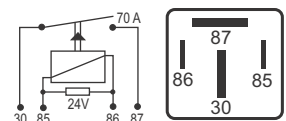

DNI 0221 Auxiliar

Especificações: Tensão: 24V - Corrente: 70A
4 terminais, 2 de 9,5mm, sem suporte

Uso Geral

Daf: 1669972 / **Hongfa:** HFV7024HTR / **Iveco:** 500362250 / **Man:** 81259020264 / 81259020317 / 81259020363 / 81259020425 / 81259020452 / 81259020491 / 81259020519 / 81259020520 / **Mercedes-Benz:** 3645427319 / **Renault Trucks:** 5000787913 / 5010589425 / **Scania:** 1407909 / 1439172 / 1543731 / 303535 / 543731 - Caminhões e Ônibus 75/... / **Tyco:** V23134-J56-X373 / **Volvo:** 20390648 / 21244698 / 21255974 / Caminhões e Ônibus