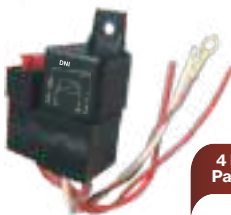

4 Fios
Padrão

DNI 0110 Auxiliar Universal

Especificações: Tensão: 12V - Corrente: 40A
4 terminais, com suporte

**Relé com soquete e chicote
+ Fusível de 40A**