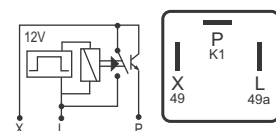

Pisca / Alerta - Linha Leve

Flasher Relays / Hazard Warning Lights

Relés e Módulos

Pisca / Alerta - Linha Leve

DNI 1122 Pisca - Eletrônico

Especificações: Tensão: 24V - Potência Máxima: 200W
2 terminais, sem suporte

Comando do Pisca/Alerta - Universal - Eletrônico

Caterpillar: 8D-6946

DNI 1123 Pisca - Motos

Especificações: Tensão: 12V
3 terminais, sem suporte

Comando do Pisca/Alerta - Eletrônico para Motos (CDI) Mod. Original

Honda: CG 125 92/... / 38301KYO750

DNI 1124 Pisca Terminais Invertidos

Especificações: Tensão: 12V
3 terminais, (invertidos), com suporte

Comando do Pisca/Alerta - Uso Geral - Linha Leve

Iveco: 817523 / **Nissan:** 01505078-3 / **Renault:** 7702089352

Suzuki: 166571 / **VW / Audi:** ZAD953227A

DNI 1125 Pisca Terminais Invertidos

Especificações: Tensão: 12V
3 terminais, (invertidos), sem suporte

Comando do Pisca/Alerta

BMW: 528i 79/.../81 / **Clark:** 8024134 / **Dodge / Dodge Colt:** 86/.../94 / **Dodge Ram:** 50 84/.../93 / **Ford:** Contour 96/.../98 / Escort 92/.../93 / Taurus 92/.../97 / **Honda:** Accord 82/.../03 / Civic 82/.../06 / **Hyundai / Kia:** Accent 95/.../98 / Elantra 92/.../98 / Excel 86/.../88 / Scoupe 91/.../95 / **Isuzu:** 3712220-44 / **Mazda:** Protege 5 2003 / **Mitsubishi:** Eclipse 90/.../91 / Galant 85/.../85 / **Nissan:** 300ZX 85/.../88 / Maxima 82/.../98 / Pathfinder 96/.../98 / Pickup 95/.../97 / Sentra 89/.../96 / **Subaru:** Forester 1998 / Impreza 93/.../98 / Legacy 90/.../98 / **Suzuki:** 38610-84001 / 38610-84002 / Grand Vitara 99/.../03 / Samurai 85/.../95 / Sidekick 89/.../98 / Swift 89/.../01

DNI 1126 Pisca Terminais Invertidos

Especificações: Tensão: 12V
3 terminais, (invertidos), sem suporte

Comando do Pisca/Alerta