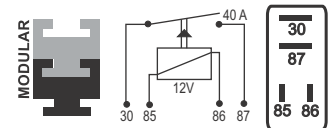

DNI 7535 Auxiliar Universal

Especificações: Tensão: 12V - Corrente: 40 / 30A
5 terminais

Mini Relé Reversor com soquete e chicote

Mini Reversor