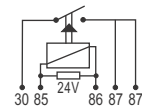

DNI 0213 Luz da Sala de Passageiros

Especificações: Tensão: 24V - Corrente: 2 x 20A
5 terminais, sem suporte

Uso Geral - Duplo Contato

Daf: 1526349 / **Fiat:** 4718224 / **Irizar:** 539530 / **Iveco:** 02991711 / 04718224 / 504158565

Man: 81259020017 / 81259020058 / 81259020138 / 81259020426 / 81259020461 / **Marcopolo**

Mercedes-Benz: 0005457205 / 0015425619 / **Renault:** 5000560865 / **Scania:** 1381478 / 235943
243463 / 326320 / **Volvo:** Ônibus - todos