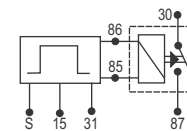

DNI 8534 Pré-aquecimento das Velas

Especificações: Tensão: 12V
5 terminais, sem suporte
Kit de Adaptação para automatizar o aquecimento das velas em veículos com motores a Diesel - Temporização de +/-12 seg.
- Universal - Composto de: 01 Relé Temporizador + 01 Relé Auxiliar 40A