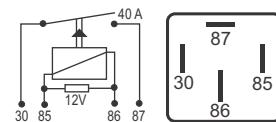

DNI 0101 Bomba / Injeção - Ford / GM

Especificações: Tensão: 12V - Corrente: 40A
4 terminais, (invertidos), sem suporte

Injeção Eletrônica - Bomba Elétrica de Combustível - Uso Geral

Ford: 81AG14N089AA / 81AG14N089CA / 87EU18C641AA

GM: 3447012 / 90464759 / 92047111 / 93257719 / Corsa 94/...

DNI 0103 Bomba - GM / VW / Audi

Especificações: Tensão: 12V - Corrente: 40A
4 terminais, 2 de 9,5mm, sem suporte

Bomba Elétrica de Combustível - Válvula de Injeção

GM: 6238514 / 6238543 / 90357986 / 90494959 / 93304912

Astra / Vectra / VW / Audi: 171937503A