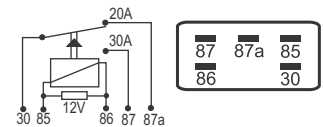

Uso Geral - Reversor

Fiat: 5269988AA / Freemont 12/.../14 / **Freightliner:** 23-13265-000 / **GM:** 05269988AA / 12077866 / 12135180 / 13500126 / 15393413 / 96376552 / S-10 / Blazer / Silverado / Camaro / Malibu / Saturn / Cadillac / Oldsmobile / **Chrysler:** 51793487AA / 5269988AA / 56049018AB / 56049018AA / 68271210AA / Chrysler 300 05/.../12 / Dakota 2001 / Dodge Caravan 01/.../07 / Charger 06/.../11
Hyundai / Kia: 95225-38300 / **John Deere:** LVA13711 / RE73096 / Sjl5809 / **Mack:** 25192984
Navistar: 3519350C9 / **Omron:** G8V-RH-1C7T-R-DC12 / **Song Chuan:** 301-1C-S-RI-12VDC