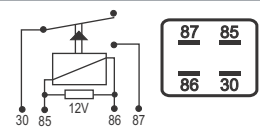

Uso Geral

GM: 13500113 / 13502753 / 13848981 / 19116059 / 19116962 / 93746301 / Cobalt / Cruze / Spin / Buick / Cadillac / **Mitsubishi:** MR538851 / **Navistar:** 3600330-C1
Omron: G8VL-1A4T-R-L-12VDC - Empilhadeiras Yale