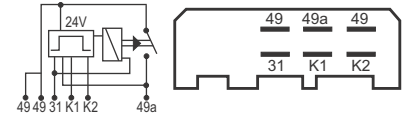

## DNI 0850 Pisca

**Especificações:** Tensão: 24V

6 terminais, com suporte

**Comando do Pisca/Alerta**

**Marcopolo:** Ônibus 92/... / **Volvo:** 1501686 / 1573780 / 1582410 / 1587993 / 1623180 / Caminhões e Ônibus .../92