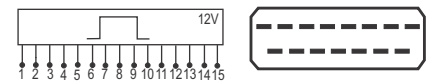

Injeção Eletrônica de Combustível

Fiat: 7767970 / **Peugeot / Citroën:** 19203N / 19203X / 1920Z5 / 240104

240107 / 9619696580 / 306 / 405 / 406 / 605 / 806 / Expert Partner 95/...

AX Evasion / Xsara 97/... / Xantia XM 2X 95/... / Berlingo / Saxo 96/...