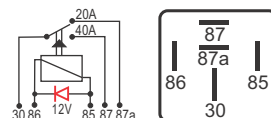

DNI 8133 Arrefecimento

Especificações: Tensão: 12V - Corrente: 40 / 20A
5 terminais, sem suporte

Acessórios Renault - Ventilador do Radiador - Bobina com Diodo

Bosch: 0332209135 / 0332209152 / **Clark:** 802413212 / **Renault:** 7700844253 / 8200051112 / 8200100524 / 8200253921 / Clio / Scenic / Megane / Traffic 00/... / Logan / Sandero

DNI 8138 Auxiliar

Especificações: Tensão: 12V - Corrente: 50A
4 terminais, com suporte

Acessórios - Ar condicionado - Ventilador do Radiador - Bobina com Diodo

Renault: 7700810396 / 8200308271 / 8200338695 / Clio / R-19 / Twingo / Laguna