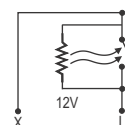

Especificações: Tensão: 12V - Potência Máxima: 84W

2 terminais, sem suporte

Comando do Pisca/Alerta - Universal
Caneca de Alumínio - Termomecânico

Ford: BDO13350A / **Motos:** Dafra / Honda / Sundown / Yamaha