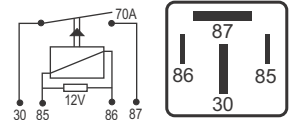

DNI 0323 Arrefecimento

Especificações: Tensão: 12V
5 terminais, sem suporte

Controle do Ventilador do Radiador

VW / Ford: 541959141-A / 86NU18C641AA / Apollo / Escort / Pointer / Verona