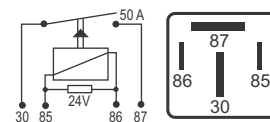

DNI 0292 Auxiliar Universal

Especificações: Tensão: 24V - Corrente: 50A
4 terminais, 2 de 9,5mm, com suporte

Pré-aquecimento do Motor - Alívio de Partida

Mercedes-Benz: 3645427319 / Caminhões e Ônibus / **Scania:** 303535

DNI 0294 Auxiliar Universal

Especificações: Tensão: 24V - Corrente: 70A
4 terminais, 2 de 9,5mm, com suporte

Uso Geral