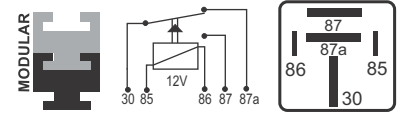

DNI 7532 Auxiliar Universal

Especificações: Tensão: 12V - Corrente: 40A
4 terminais

Mini Relé com soquete e chicote

4 Fios Mini 12V