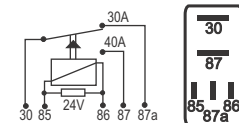

Original

Especificações: Tensão: 24V - Corrente: 40 / 30A (Pico)
5 terminais, sem suporte

Bloqueio do Diferencial - Farol Alto / Baixo - Faróis Auxiliares

Caterpillar: 149-5050 / **Daf:** 1301879 / 1448174 / **Ford:** 6C4514B192-AA / **Iveco:** 98444017
Mercedes-Benz: 0025422719 / 0025423019 / 3825450205 / 3845427119 / Atego / Axor / O-500 / OF / OH / **Scania:** 1320483 / **Volvo:** 21244696 / 3093031