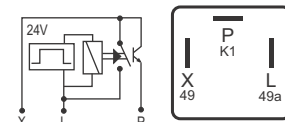

Pisca / Alerta - Linha Leve

Flasher Relays / Hazard Warning Lights

Relés e Módulos

Pisca / Alerta - Linha Leve

DNI 1122 Pisca - Eletrônico

Especificações: Tensão: 24V - Potência Máxima: 200W
2 terminais, sem suporte

Comando do Pisca/Alerta - Universal - Eletrônico

Caterpillar: 8D-6946

DNI 1123 Pisca - Motos

Especificações: Tensão: 12V
3 terminais, sem suporte

Comando do Pisca/Alerta - Eletrônico para Motos (CDI) Mod. Original

Honda: CG 125 92/... / 38301KYO750

DNI 1124 Pisca Terminais Invertidos

Especificações: Tensão: 12V
3 terminais, (invertidos), com suporte

Comando do Pisca/Alerta - Uso Geral - Linha Leve

Iveco: 817523 / **Nissan:** 01505078-3 / **Renault:** 7702089352

Suzuki: 166571 / **VW / Audi:** ZAD953227A

DNI 1125 Pisca Terminais Invertidos

Especificações: Tensão: 12V
3 terminais, (invertidos), sem suporte

Comando do Pisca/Alerta

BMW: 528i 79/.../81 / **Clark:** 8024134 / **Dodge / Dodge Colt:** 86/.../94 / **Dodge Ram:** 50 84/.../93 / **Ford:** Contour 96/.../98 / Escort 92/.../93 / Taurus 92/.../97 / **Honda:** Accord 82/.../03 / Civic 82/.../06 / **Hyundai / Kia:** Accent 95/.../98 / Elantra 92/.../98 / Excel 86/.../88 / Scoupe 91/.../95 / **Isuzu:** 3712220-44 / **Mazda:** Protege 5 2003 / **Mitsubishi:** Eclipse 90/.../91 / Galant 85/.../85 / **Nissan:** 300ZX 85/.../88 / Maxima 82/.../98 / Pathfinder 96/.../98 / Pickup 95/.../97 / Sentra 89/.../96 / **Subaru:** Forester 1998 / Impreza 93/.../98 / Legacy 90/.../98 / **Suzuki:** 38610-84001 / 38610-84002 / Grand Vitara 99/.../03 / Samurai 85/.../95 / Sidekick 89/.../98 / Swift 89/.../01

DNI 1126 Pisca Terminais Invertidos

Especificações: Tensão: 12V
3 terminais, (invertidos), sem suporte

Comando do Pisca/Alerta