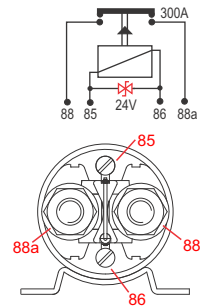

Auxiliares de Potência Permanente de Uso Contínuo

Power Supply Auxiliary Relays

DNI 0148 Mini Auxiliar Estado Sólido - (Tecnologia FET)

Especificações: Tensão: 12V - Corrente: 10A
4 terminais, sem suporte, 100% eletrônico

Uso Geral

Especial para aplicações com longos tempos de funcionamento

DNI 0149 Auxiliar Estado Sólido - (Tecnologia FET)

Especificações: Tensão: 12V - Corrente: 30A
4 terminais, sem suporte (85 desligado)

Uso Geral

Caterpillar: 278-0461 / **Ford:** 9M6T-14N135-AA

Hella: 4RA007865-31 / 4RA931774-031 / **Jaguar / Land Rover :** 02C2C6786 / 2W932Z013AA

Mercedes-Benz: 0025424819 / **VW / Audi:** 990002047

Especial para aplicações com longos tempos de funcionamento

DNI 8169 Auxiliar Potência Permanente

Especificações: Tensão: 24V - Corrente: 300A Máx. de uso contínuo
4 bornes, com suporte, contato N.A., com diodo de supressão em paralelo com a bobina

Bosch: 0333009002 / 0333009005 / **Case:** 79092955 / **KHD:** 41910907

Mercedes-Benz: 0009820423 / 0028204297 / 0045453705 /

0045458405 - **Aplicação:** O500 RS / O500 RSD 2000/...

O400 RS 1996/.../2000 / **Volvo:** 20747617

DNI 8170 Auxiliar Potência Permanente

Especificações: Tensão: 24V - Corrente: 300A Máx. de uso contínuo
4 bornes, com suporte, contato N.A., com diodo de supressão em paralelo com a bobina

Scania: 1432437 / 1519485 / 2079254 / 2127157 / 492122

Aplicação: L94 / K94 / K114 / K124 / K230 / K270 / K310 / K340 / K380
K420 - 1998/... Série 3 - F113 / K113 / L113 / N113 / Série 4 - F / K / L / N

DNI 8180 Relé de Uso Contínuo

Especificações: Tensão: 24V - Corrente: 100A Máx.
3 bornes, com suporte, corpo metálico, uso geral,
isolamento de bateria em configurações de bateria dupla

Negativo na Carcaça

DNI 8189 Relé de Uso Contínuo