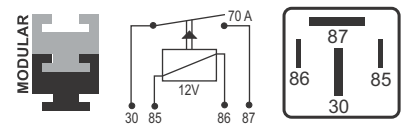

Auxiliares Soquetados - Uso Geral

Socketed Auxiliary Relays

DNI 0108 Auxiliar Universal

Especificações: Tensão: 12V - Corrente: 40A
4 terminais, sem suporte

**2 Mini Relés com soquete e chicote
+ Fusível de 40A**

DNI 0218 Auxiliar Universal

Especificações: Tensão: 24V - Corrente: 40A
4 terminais, sem suporte

**2 Mini Relés com soquete e chicote
+ Fusível de 40A**

DNI 0110 Auxiliar Universal

Especificações: Tensão: 12V - Corrente: 40A
4 terminais, com suporte

**Relé com soquete e chicote
+ Fusível de 40A**

DNI 0210 Auxiliar Universal

Especificações: Tensão: 24V - Corrente: 40A
4 terminais, com suporte

**Relé com soquete e chicote
+ Fusível de 40A**

DNI 0114 Auxiliar Universal

Especificações: Tensão: 12V - Corrente: 40 / 10A
5 terminais, com suporte

**Relé Reversor com soquete e chicote
+ Fusível de 40A**

DNI 0209 Auxiliar Universal

Especificações: Tensão: 24V - Corrente: 40 / 30A
5 terminais, com suporte

**Relé Reversor com soquete e chicote
+ Fusível de 40A**

70A

DNI 7522 Auxiliar Universal

Especificações: Tensão: 12V - Corrente: 70A
4 terminais, 2 de 9,5mm

Relé com soquete e chicote