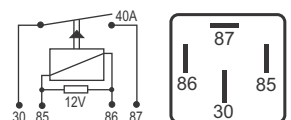

Bomba Elétrica de Combustível

Chery: A11-3735011BB / Face / Tiggo / QQ / S18 / Cielo / **Ford / Troller:** 8932070256 / 5M5T14B192CA / Escort / **Hyundai/Kia:** 95224-1M000 09/.../12 / **Iveco:** 48126230 / 500341725 / **Renault:** 820076608 / 8200900821 / Clio / Duster / Megane / Captur / Sandero / Logan / Oroch / Captur 08/... / **VW / Audi:** 141951253B / 2P0941589 / 377906383 / Gol / Voyage 91/... / Parati / Kombi 91/... / AB-9 / **Volvo:** 31678440 / Volvo XC / **Ignição / Partida - Jac Motors:** 3735913U1140 / J3 / Turin