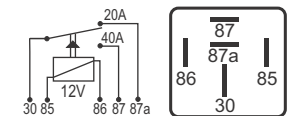

Auxiliares - Uso Geral

Auxiliary Relays

DNI 8219 Auxiliar

Especificações: Tensão: 12V - Corrente: 50 / 30A
5 terminais, com suporte removível

Reversor, com Diodo em paralelo com a Bobina
Máquinas Agrícolas

Song Chuan: 896H1CHD1SW001

DNI 8220 Auxiliar

Especificações: Tensão: 24V - Corrente: 40 / 30A
5 terminais, com suporte removível

Reversor, com Diodo em paralelo com a Bobina
Máquinas Agrícolas

Song Chuan: 896H1CHD1SW001

DNI 8222 Auxiliar

Especificações: Tensão: 24V - Corrente: 80 / 60A
5 terminais (3 Largos) - suporte removível

Uso Geral - Reversor - com Resistor em paralelo com a bobina

DNI 8223 Auxiliar

Especificações: Tensão: 12V
5 terminais (2 Largos) - sem suporte

Módulo de Controle Comando ABS

VW/Audi: 357927843A / Gol 09/.../15 /
Fox 10/.../16 / Polo 07/.../16 / Passat B4 94/.../96
V23134-J55-X180

DNI 8224 Auxiliar

Especificações: Tensão: 24V - Corrente: 80A
4 terminais (2 Largos) - sem suporte

Com 2 Diodos

Uso Geral

Scania: 2423863

DNI 8225 Relé Chave Geral da Bateria

Especificações: Tensão: **24V** - 4 terminais e 2 para conectar em Bornes

Marcopolo: 10466375 / V23130C2421A43 / G7 / Torino Express / **Neobus:** New Mega

DNI 8226 Relé Chave Geral da Bateria

Especificações: Tensão: **12V** - 4 terminais e 2 para conectar em Bornes

Fiat / Ford: 6C1T-10B728-AB / **Case / CNH / New Holland:** 87392809 / V23130C2021A412

Fiat: Ducato / **Ford:** Transit / **New Holland:** Tratores Séries T4 / T6 / T7 / X70

DNI 8339 Auxiliar

Especificações: Tensão: 12V - Corrente: 40 / 20A
5 terminais, sem suporte

Uso Geral - Reversor

Agrale / Volare: 6007011164000 / Caminhões e Ônibus / Volare V6

Siemens: D09339 / **VDO:** 415002011R