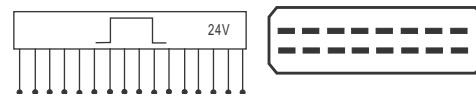

DNI 8851 Pisca

Especificações: Tensão: 24V
16 terminais, com suporte

Comando do Pisca/Alerta

Volvo: 1079476 / 3943863 / 8155312 / 8158697 / Caminhões / FH / FM / NH / SH