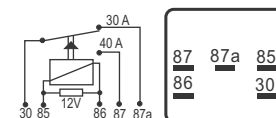

DNI 8119 Auxiliar

Especificações: Tensão: 12V - Corrente: 40 / 30A
5 terminais, tipo "agulha", sem suporte

Uso Geral - Reversor

Caterpillar: 170-2237 / **Freightliner:** 2815F14501 / **GM:** 12135150 / 12177234 / 12193602 / 12193612 / 13571271 / 13658182 / 15328865 / 96263403 / Silverado 97/.../01
Hyster: 2044712 / **Hyundai / Kia:** 95230-3A300 / **Mack:** 25195226 / **Omron:** G8W-1C7T-R-DC12