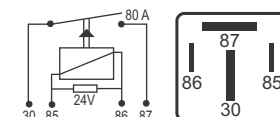

Auxiliares Universais

Universal Auxiliary Relays

Relés e Módulos

Auxiliares Universais

Negativo na Carcaça

DNI 8180 Relé de Uso Contínuo

Especificações: Tensão: 24V - Corrente: 100A Máx.
3 bornes, com suporte, corpo metálico, uso geral, isolamento de bateria em configurações de bateria dupla

Negativo Isolado

DNI 8189 Relé de Uso Contínuo

Especificações: Tensão: 12V - Corrente: 100A Máx.
4 bornes, com suporte, corpo metálico, uso geral, isolamento de bateria em configurações de bateria dupla

Ideal para Máquinas Agrícolas

DNI 8215 Auxiliar Universal

Especificações: Tensão: 24V - Corrente: 50 / 30A
5 terminais, com suporte

Uso Geral - Relé Selado - Reversor - Com Resistor

Caterpillar: 3E-6477 / 7Y-5490 / 9Y-2921 / CB1-M-24V-H114 / **Irizar:** 539538

48V

DNI 8217 Auxiliar Universal

Especificações: Tensão: 48V - Corrente: 6A
4 terminais, sem suporte

N.A. - Com Resistor Supressor

Para veículos híbridos, empilhadeiras e sistemas de 48V de uso geral

48V

DNI 8218 Auxiliar Universal

Especificações: Tensão: 48V - Corrente: 6 / 3A
5 terminais, sem suporte

Reversor - Com Resistor Supressor

Para veículos híbridos, empilhadeiras e sistemas de 48V de uso geral

Ideal para Máquinas Agrícolas

DNI 8221 Auxiliar Universal

Especificações: Tensão: 24V - Corrente: 80A
4 terminais, 2 de 9,5mm, sem suporte

Uso Geral - Relé Selado - Com Resistor

DNI 8222 Auxiliar Universal

Especificações: Tensão: 24V - Corrente: 80 / 60A
5 terminais, 3 de 9,5mm, suporte removível

Uso Geral - Reversor - Relé Selado - Com Resistor em paralelo com a bobina

DNI 8561 Pré-aquecimento

Especificações: Tensão: 12V - Corrente: 150A
4 terminais, com suporte fixo na caneca

Pré-aquecimento das velas

Peugeot / Citroën: 1324362080 / 1920CQ / Boxer / Jumper