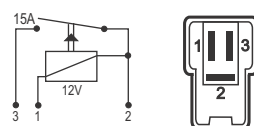

DNI 8163 Auxiliar

Especificações: Tensão: 12V - Corrente: 15A
3 terminais, sem suporte

Uso Geral

Nissan: 25630-79960

Internacionais: 350Z 03/.../09 / 240SX 89/.../98 / Maxima 84/.../93 - 99/.../00 - 08/.../11 / Pathfinder 87/.../11 / Altima 99/.../11 / Frontier 98/.../01 - 03/.../11 / Murano 03/.../11 / Versa 07/.../11 / X-Terra 03/.../04 - 08/.../11 / Infiniti G35 03/.../08 / Infiniti Q45 (90-06) / X-Trail 02/.../08 - 11/.../12 / Leaf 11/.../12 / Tiida 07/.../09 / Pickup 95/.../97 / Sentra 93/.../11

Nacionalizados: Altima / Frontier / Versa / Murano / Livina / X-Terra de 2009/...