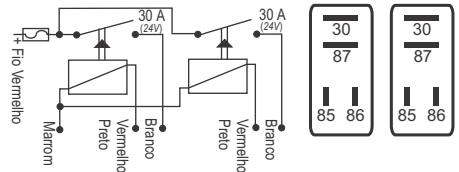

4 Fios
Padrão

DNI 0110 Auxiliar Universal

Especificações: Tensão: 12V - Corrente: 40A
4 terminais, com suporte

**Relé com soquete e chicote
+ Fusível de 40A**