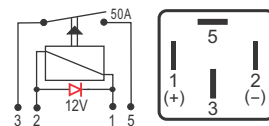

DNI 8138 Auxiliar

Especificações: Tensão: 12V - Corrente: 50A
4 terminais, com suporte

Acessórios - Ar condicionado - Ventilador do Radiador
Bobina com Diodo

Renault: 7700810396 / 8200308271 / 8200338695 / Clio / R-19 / Twingo / Laguna

DNI 8143 Auxiliar

Especificações: Tensão: 12V - Corrente: 25 / 15A
5 terminais, sem suporte

Injeção Eletrônica - Reversor

Peugeot: 9618311180 / P-306