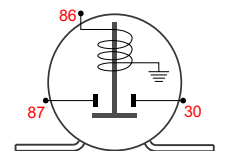

DNI 8189 Relé de Uso Contínuo

Especificações: Tensão: 12V - Corrente: 100A Máx.
4 bornes, com suporte, corpo metálico, uso geral,
isolamento de bateria em configurações de bateria dupla

Negativo Isolado