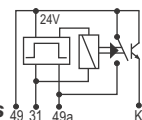

Pisca / Alerta - Linha Leve

Flasher Relays / Hazard Warning Lights

Relés e Módulos

Pisca / Alerta - Linha Leve

DNI 1108 Pisca Alerta e/ou Alternado

Especificações: Tensão: 24V
5 terminais, com suporte

Alternado: Pisca - Buzina - Farol e Lanterna Barra Limpa - Barra Pesada - Barra Mansa Universal

DNI 1109 Pisca

Especificações: Tensão: 12V
3 terminais, sem suporte

Comando do Pisca/Alerta

BMW: 12111364984 / **Fiat:** 50001451 / 50001457 / 7573490 / 7866774 / 82430021 / Tempra - todos Palio / Strada / Marea / **Ford:** 1S6513350AA / 11953227D / 7S5513350AA / 78GG13650AA 86AU13350AA / BDOC13350A / Courier / Escort / Fiesta / Ecosport / Ranger 96 / Ka / Verona / Apollo / **GM:** 93273467 / 94614266 / Linha leve - todos / **Lada:** 4953747 / **Mercedes-Benz:** 0025443732 **Peugeot:** 9563533980 / **Volvo:** 1259615 / **Citroën / Nissan / Porsche / Toyota / Troller VW / Audi:** TJG953227 / ZBC953227 / 111953227 / 111953227.2 / 191953227A / 93203241 / Gol / Voyage / Parati 94/... / Santana / Quantum 84/.../96 / Logus 92/.../96 / Pointer 93/.../96 / Golf

DNI 1110 Pisca

Especificações: Tensão: 12V
5 terminais, sem suporte

Comando do Pisca/Alerta com aviso no painel

Ford: XC3A13350AA / F-100 / F-250 / F-350 / F-4000 - todas 99/.../ F-14000 / Ranger Ford Cargo - todos / 1LST13350BA / 5C3T13350AA / 5C3Z13350AA / 5L5513350AAA

DNI 1112 Pisca - LED

Especificações: Tensão: 12V - 120W
4 terminais, sem suporte

Relé do Pisca/Alerta HÍBRIDO Para: Lanternas, Lâmpadas com LEDs e Lâmpadas comuns - Caneca 32mm

Tecnologia SMD

Atende reposição de relé com 3 e 4 saídas (K1) podendo não utilizar a saída K1 - Piloto

ESPECIAL

DNI 1113 Pisca - LED

Especificações: Tensão: 24V - 240W
4 terminais, sem suporte

Relé do Pisca/Alerta HÍBRIDO Para: Lanternas, Lâmpadas com LEDs e Lâmpadas comuns - Caneca 32mm

Marcopolo: 10182766

Tecnologia SMD