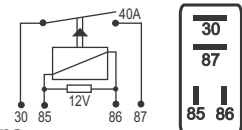

Especificações: Tensão: 12V - Corrente: 40A
4 terminais, 2 de 4,5mm e 2 de 6,0mm, sem suporte

Partida à Frio - Bomba Elétrica de Combustível - Desembaçador do
Vidro Traseiro - Vidro Elétrico - Ar condicionado - Farol Alto / Baixo - Buzina

BMW: 61361393412 / **Bosch:** 0332017300 / **Fiat:** 11130787 / 46446542 / 46520412 / 60816081 /
60810326 / Uno / Siena / Marea / Brava / Tempra / Palio 96/... / Mobi / Toro / Cronos / Argo
Ford: 4F1T14B192AA / 8V5T14B192AA / 9L2T14B192AA / Ka 14/... / Ecosport 12/... / New Fiesta 13/...
GM: 1238505 / 1238547 / 13455281 / 90804294 / 96484304 / 96608807 / Corsa / Vectra /
Omega 96/... **Hyundai / Kia:** 0K55267740 / 95220-2S000 / **Jeep:** 06106575AA / K06106575AA /
K06106577AA / **Mitsubishi:** MB629083 / MB629085 / **Nissan:** 25230-79965 / 284B7-CW29E
Subaru: 7003228120 / 82501AE03A / 82501AG041 / 82501AG05B / **Suzuki:** 38860-60G00
Toyota: 156700-1020 / 156700-1071 / 9008087021 / Yaris / Aygo / **VW / Audi:** 1K0951253 / Gol /
Saveiro 96/... / **Volvo:** 30765041 / 31678438 / Volvo XC