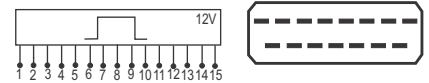

DNI 8145 Injeção - Peugeot

Especificações: Tensão: 12V
15 terminais, com suporte

Injeção Eletrônica de Combustível

Peugeot: 9620734380 / P-306 / P-405