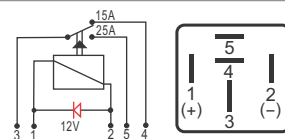

DNI 8147 Auxiliar Iluminação DRL - VW / Audi

Especificações: Tensão: 12V
6 terminais, sem suporte

Uso Geral - Luz Diurna

VW / Audi: 3A0941589 / Audi A3 / Golf