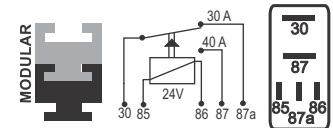

## DNI 7536 Auxiliar Universal

**Especificações:** Tensão: 24V - Corrente: 40 / 30A  
5 terminais

*Mini Relé Reversor com soquete e chicote*

Mini Reversor