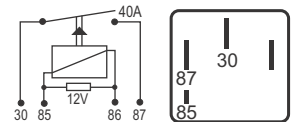

Relé da Bomba Elétrica de Combustível

VW / Audi: 1J0906381A / 357906381A / 6Y0906381
Golf - todos / Audi / Bora / Eurovan / Passat / Polo
New Beetle .../05 / VW Transporter .../08
Seat Ibiza .../09