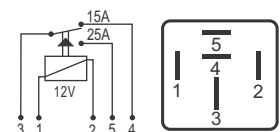

DNI 8136 Auxiliar

Especificações: Tensão: 12V - Corrente: 25 / 15A
5 terminais, sem suporte
Ar condicionado - Eletroventilador - Faróis Auxiliares - Reversor

Peugeot: 7905522400 / P-405 /
Renault: 7700804117 /
7700810931 / 7702082573 /
Clio / Traffic / Express / R-9 / R-11 / R-12 / R-19 / R-21