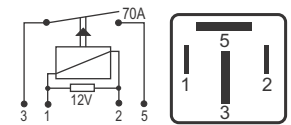

DNI 8192 Auxiliar

Especificações: Tensão: 12V - Corrente: 70A
4 terminais, 2 de 9,5mm, com suporte

Ar condicionado - Relé da Ventoinha

Citroën: 1267J8 / Jumper / **Fiat:** 46537685 / Toro / Ducato / Jeep Renegade 2.0 Diesel
Peugeot: 1267J8 / Boxer / **VW / Audi:** 3B0951253 / Gol / Voyage / Saveiro 13/... / Passat 03/... / Jetta 18/... / Golf / Audi A3 04/.../13