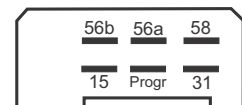

Relés e Módulos Eletrônicos

Relays and Electronic Modules

Relés e Módulos

Relés e Módulos Eletrônicos

DNI 8543 Detector de Água e Óleo

Especificações: Tensão: 12V
4 terminais, com suporte
Relé Controle do Nível de Água
VW / Audi: 7X0937099 /
Kombi 2006/.../2014 / 415001016

Bivolt

DNI 8545 Indicador de Água

Especificações: Tensão: 12/24V
6 terminais, sem suporte
Indicador de Água no Filtro de Combustível
VW / Man: 2T2973503 / Caminhões e Ônibus

DNI 8550 Módulo - Volvo

Especificações: Tensão: 24V - Corrente: 30A
16 terminais, com suporte
Módulo Volvo Trava das Portas e Acendimento da Luz Interna
Volvo: 20481570 / 21465357 / 3985008 / 8154736 / Linha FH12 /
FM12 / FH16 / NH12 / FM9 / Caminhões 1999/...

DNI 8551 Relé Redutor de Potência Lâmpadas - Volvo

Especificações: Tensão: 24V
6 terminais, com suporte fixo na caneca
Redutor de Potência dos Faróis
Volvo: 1614268 / FH 12 / FH 16
Hella: 5DF005445-03

DNI 8565 Pré-aquecimento da Vela de Ignição

Especificações: Tensão: 12V
4 terminais, com suporte
Pré-aquecimento da Vela
GM: 93325847 / Hyundai / Kia: AA70A18651 / OKW5818990 /
KH-NGR-0106 / Sportage 87/.../03 / Kia R20518670 / Bongo /
Besta / Tracker 2001/... 2009 Suzuki / Grand Vitara / Sportage /
Mazda: W10118650 / MR82B-621 / NGK: G73SV / Nissan: 25230-W2510

DNI 8601 Módulo Eletrônico

Especificações: Tensão: 12V
47 terminais, com suporte
Módulo de Conforto - Controla todos componentes elétricos do veículo, exceto ar condicionado
VW / Audi: 5Z4959433H / Linha Fox 03/... /12