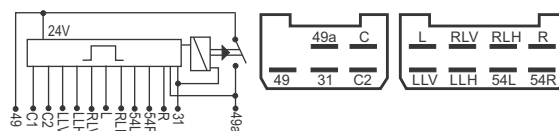

DNI 8850 Pisca

Especificações: Tensão: 24V
13 terminais, com suporte

Comando do Pisca/Alerta

Volvo: 1593506 / 4DJ00458900 / Caminhões e Ônibus