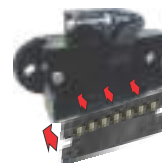

DNI 8310 Placa de reparo em nylon 6 polos