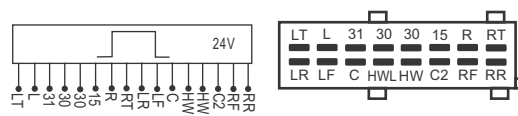

DNI 8860 Pisca

Especificações: Tensão: 24V
16 terminais, com suporte

Comando do Pisca/Alerta

Scania: 1328548 / 1401789 / 1543805 / Caminhões e Ônibus 1997/.../2006