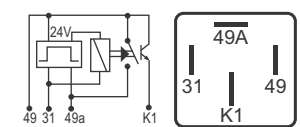

### DNI 0424 Pisca

**Especificações:** Tensão: 24V - Potência Máx.: 540W  
4 terminais, com suporte fixo

**Comando do Pisca/Alerta - Universal - Quadrado**

**Mercedes-Benz:** 3885447734 / **Scania:** 530640 / Caminhões e Ônibus