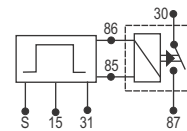

DNI 8535 Pré-aquecimento das Velas

Especificações: Tensão: 24V
5 terminais, sem suporte
Kit de Adaptação para automatizar o aquecimento das velas em veículos com motores a Diesel - Temporização de +/-12 seg.
- Universal - Composto de: 01 Relé Temporizador + 01 Relé Auxiliar 40A