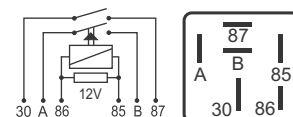

DNI 8117 Auxiliar

Especificações: Tensão: 12V - Corrente: 20 / 12A
6 terminais, sem suporte

Ar condicionado compressor

GM: 24430433 / 90060264 / Vectra / Corsa / Astra