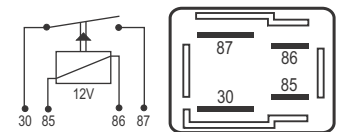

Comando do Arrefecimento

Honda: 88263-14100 / Civic / **Hyundai / Kia:** 95230-25000

Refrigeração - Toyota: Corolla 98...2002 / 056700-6912 / 056800-1920 / 056800-2920 / 90987-02006