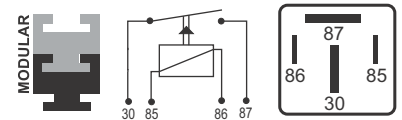

5 Fios Maxi

DNI 7524 Soquete

Especificações: Tensão: 12/24V - Corrente: 80 / 60A
5 terminais, 3 de 9,5mm

Chicote com soquete para Relés