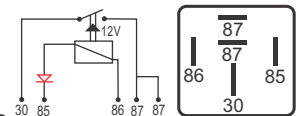

DNI 0142 Auxiliar

Especificações: Tensão: 12V - Corrente: 2 x 30A
5 terminais, sem suporte

**Relé Auxiliar de Comando - Bomba de Combustível - Injeção Eletrônica
Ar condicionado - Acessórios Diversos - Duplo contato - Bobina Polarizada**

Bosch: 0332014112 / 0986AH0602 / **Fiat:** 7612321 / 7619302 / Bravo / Croma
GM: 90296181
Iveco: 98452428 / **Mercedes-Benz:** 0015423219