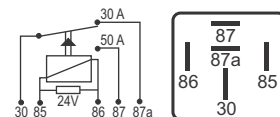

DNI 8215 Auxiliar Universal

Especificações: Tensão: 24V - Corrente: 50 / 30A
5 terminais, com suporte

Uso Geral - Relé Selado - Reversor - Com Resistor

Caterpillar: 3E-6477 / 7Y-5490 / 9Y-2921 / CB1-M-24V-H114 / **Irizar:** 539538

48V

DNI 8217 Auxiliar Universal

Especificações: Tensão: 48V - Corrente: 6A
4 terminais, sem suporte

N.A. - Com Resistor Supressor

Para veículos híbridos, empilhadeiras e sistemas de 48V de uso geral