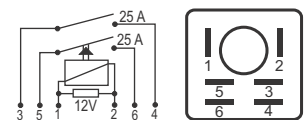

DNI 8103 Auxiliar

Especificações: Tensão: 12V - Corrente: 2 x 25A
6 terminais, com suporte

Uso Geral - Duplo N.A. independente

GM: 94118913 / 94232223 / 94379922 / 94423168
Isuzu: 8-94232-223-0 / 8-94379-922-0
8-94429-946-0 / 8-944231680 / **Nissan:** 25230-C9920 /
25230-C9925 / 25230-C9927
Subaru: 25229-AA001 / 25232-AA000