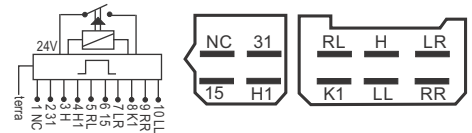

## DNI 0851 Pisca

**Especificações:** Tensão: 24V

10 terminais, com suporte

**Comando do Pisca/Alerta**

**Volvo:** 20527250 / VM17 / VM23