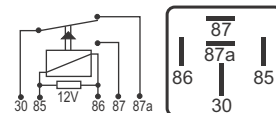

### DNI 8116 Auxiliar

**Especificações:** Tensão: 12V - Corrente: 40 / 30A  
5 terminais, sem suporte

**Acessórios Diversos - Reversor - com trilho sacador na caneca**

**Ford:** 93BG13A025A1B / XS6113A025-AA / 01030360 / Fiesta  
**GM:** 90491314