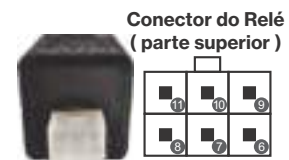

Especificações: Tensão: 24V
5 terminais, sem suporte
Controlador Sensor Magnético - 2ª Geração
Marcopolo: 10595285 / Linha Pesada