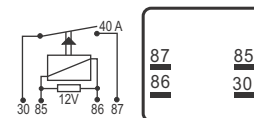

DNI 8120 Auxiliar

Especificações: Tensão: 12V - Corrente: 40A
4 terminais, tipo "agulha", sem suporte

Uso Geral

GM: 12088592 / 12135175 / 12177236 / 12193604 / 12193606 / 12193614 / 13571272 / 13658181 / 15328864 / 96190189 / 9644128 / Blazer / Silverado / S-10 / Aveo / Spark / Opra / **Hyundai / Kia:** 2A167740 / 95230-38000