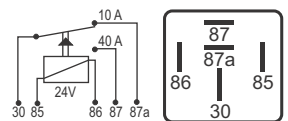

DNI 0240 Auxiliar Universal

Especificações: Tensão: 24V - Corrente: 40 / 10A
5 terminais, com suporte

Reversor - Farol Alto / Baixo - Ventilador - Luzes Internas

Faróis Auxiliares - Freio - Mudança de Câmbio - Controle Filtros e Ar Saturado

Bosch: 0332204203 / **Caio / Induscar:** 42004068 / 42004121 / 9.224.0002.001
Marcopolo: 10201674.9 / **Mercedes-Benz:** 3505427019 / 3505427119 / 3505427719 / 3865427719 / Caminhões e Ônibus / **Scania:** 243460 / 539509 / Caminhões e Ônibus
Volvo: 1504957 / 4786690 / 837878 / Caminhões e Ônibus