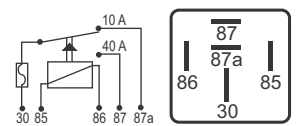

5 Fios
Reversor
Padrão

DNI 0209 Auxiliar Universal

Especificações: Tensão: 24V - Corrente: 40 / 30A
5 terminais, com suporte

**Relé Reversor com soquete e chicote
+ Fusível de 40A**