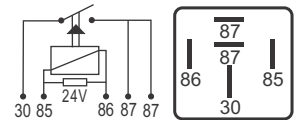

DNI 0214 Auxiliar Universal

Especificações: Tensão: 24V - Corrente: 2 x 25A
5 terminais, com suporte

Uso Geral - Duplo contato N.A.

Bosch: 0332014203 / 0332014408 / 0332019203
Iveco: 01164016 / 1164015 / 4718219 / 4718223 / 920086502900
Man: 81259020236 / **TRW:** 601962