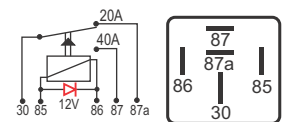

## DNI 8134 Auxiliar

**Especificações:** Tensão: 24V - Corrente: 40 / 30A  
5 terminais, com suporte  
**Uso Geral - Reversor**

**Caterpillar:** 3E-5239