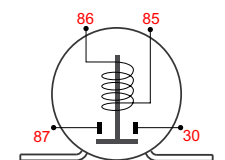

Auxiliares de Potência Permanente de Uso Contínuo

Power Supply Auxiliary Relays

DNI 0148 Mini Auxiliar Estado Sólido - (Tecnologia FET)

Especificações: Tensão: 12V - Corrente: 10A
4 terminais, sem suporte, 100% eletrônico

Uso Geral

Especial para aplicações com longos tempos de funcionamento

DNI 0149 Auxiliar Estado Sólido - (Tecnologia FET)

Especificações: Tensão: 12V - Corrente: 30A
4 terminais, sem suporte (85 desligado)

Uso Geral

Caterpillar: 278-0461 / **Ford:** 9M6T-14N135-AA

Hella: 4RA007865-31 / 4RA931774-031 / **Jaguar / Land Rover :** 02C2C6786 / 2W932Z013AA

Mercedes-Benz: 0025424819 / **VW / Audi:** 990002047

Especial para aplicações com longos tempos de funcionamento

DNI 8169 Auxiliar Potência Permanente

Especificações: Tensão: 24V - Corrente: 300A Máx. de uso contínuo
4 bornes, com suporte, contato N.A., com diodo de supressão em paralelo com a bobina

Bosch: 0333009002 / 0333009005 / **Case:** 79092955 / **KHD:** 41910907

Mercedes-Benz: 0009820423 / 0028204297 / 0045453705 /

0045458405 - **Aplicação:** O500 RS / O500 RSD 2000/...

O400 RS 1996/.../2000 / **Volvo:** 20747617

DNI 8170 Auxiliar Potência Permanente

Especificações: Tensão: 24V - Corrente: 300A Máx. de uso contínuo
4 bornes, com suporte, contato N.A., com diodo de supressão em paralelo com a bobina

Scania: 1432437 / 1519485 / 2079254 / 2127157 / 492122

Aplicação: L94 / K94 / K114 / K124 / K230 / K270 / K310 / K340 / K380
K420 - 1998/... Série 3 - F113 / K113 / L113 / N113 / Série 4 - F / K / L / N

DNI 8180 Relé de Uso Contínuo

Especificações: Tensão: 24V - Corrente: 100A Máx.
3 bornes, com suporte, corpo metálico, uso geral,
isolamento de bateria em configurações de bateria dupla

Negativo na Carcaça

DNI 8189 Relé de Uso Contínuo