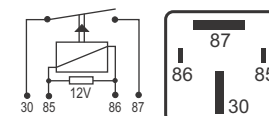

DNI 8211 Auxiliar

Especificações: Tensão: 12V
4 terminais, 2 tipo agulha, sem suporte

Uso Geral

Jeep / Chrysler / Dodge: 04692139AA / Jeep Wrangler 07/.../08 / Gran Cherokee 07/.../08 / Durango 07/.../20 / Town Country 07/.../20