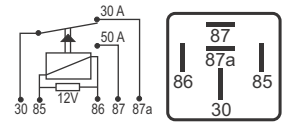

Auxiliares Universais

Universal Auxiliary Relays

Ideal para Máquinas Agrícolas

DNI 8115 Auxiliar Universal

Especificações: Tensão: 12V - Corrente: 50 / 30A
5 terminais, com suporte

Uso Geral - Relé Selado - Com Resistor

Caterpillar: 3E9362 / **Hyundai/Kia:** 39160-3C200 / Sportage
New Holland: 86529089 / **Lifan:** Jd1914 / **Scania:** 9596560

Ideal para Máquinas Agrícolas

DNI 8121 Auxiliar Universal

Especificações: Tensão: 12V - Corrente: 80A
4 terminais, 2 de 9,5mm, com suporte

Uso Geral - Relé Selado - Com Resistor

Fiat: 11130287 / Freemont / Journey / **Ford:** JU5T14B192FEA / F80B14B192AA /
GM: 90459642 / **Jeep/Dodge/Chrysler:** 13742705 / **Mitsubishi:** MR301978
New Holland: 82012872 / **Toyota:** 90987-T2002

Terminais Largos

DNI 8122 Auxiliar Universal

Especificações: Tensão: 12V - Corrente: 80 / 60A
5 terminais, 3 de 9,5mm, suporte removível

Uso Geral - Reversor - Relé Selado

DNI 8130 Auxiliar Universal

Especificações: Tensão: 12V - Corrente Nominal: 100A
- (200A de pico)
com suporte

Uso Geral - N.A. - Bloqueio de Partida para Alarmes - Chaveamento de Baterias Auxiliares para Som - Chave Geral Elétrica, etc.

Caio / Induscar: 02240046001 / **Foton:** 1105936630002

DNI 8131 Auxiliar Universal

Especificações: Tensão: 24V - Corrente Nominal: 50A
- (100A de pico)
com suporte

Uso Geral - N.A. - Bloqueio de Partida para Alarmes - Chaveamento de Baterias Auxiliares para Som - Chave Geral Elétrica, etc.

Iveco: 960099 / 99436136

DNI 8198 Auxiliar Universal

Especificações: Tensão: 12V - Corrente Nominal: 120/80A
- (400A de pico)

5 bornes

Uso Geral - Comutador de Potência - Reversor

Com lâmpada indicadora de funcionamento

Para uso contínuo: Máquinas / Equipamentos / Som

DNI 8199 Auxiliar Universal

Especificações: Tensão: 24V - Corrente Nominal: 100/60A
- (200A de pico)

5 bornes