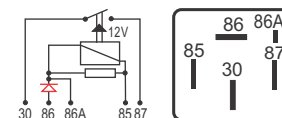

DNI 0332 Injeção - VW / Audi

Especificações: Tensão: 12V
5 terminais, sem suporte

Relé do Módulo de Controle Eletrônico da Injeção

VW / Audi: 165906381 / W150237007 / Golf / Jetta 95/...98
Passat TDS 94/...2001 / Fusca com injeção (México)