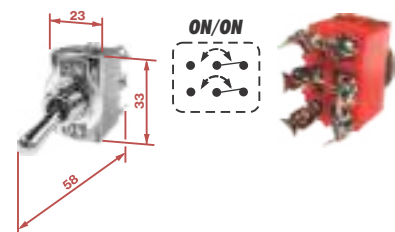

DNI 2080 Uso Geral

Carga Máx.
500W

Especificações: Tensão: Universal - Carga Máx.: 500W
6 terminais
Corpo em Baquelite
2 Posições - ON / ON (H-H)