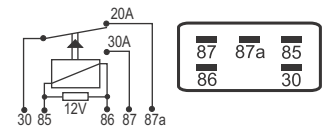

Injeção Eletrônica - Reversor

Chrysler: 56049018AB / 56049018AA / 68271210AA

GM: 05269988AA / 12077866 / 13500126 / 13502751 / 15393413 / 19116058

S-10 / Blazer / Silverado / Camaro / Malibu / Saturn / Cadillac / Oldsmobile

Hyundai / Kia: 95225-38300 / **Omron:** G8V-RH-1C7T-R-DC12 / **Song Chuan:** 301-1C-S-RI-12VDC