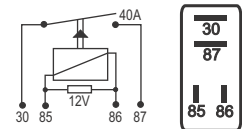

Especificações: Tensão: 12V - Corrente: 40A
4 terminais, 2 de 4,5mm e 2 de 6,0mm, sem suporte

Uso Geral - Auxiliar do Pisca - Auxiliar do Limpador de Pára-brisa
Ar condicionado - Bomba de Combustível - Desembaçador - Buzina - Farol Alto/Baixo

Bosch: 0332011001 / **Fiat:** 11131885 / 7676504 / 46520412 / 46520422 / Palio / Siena / Marea /
Brava / Ducato 18/...22 / Fiorino 11/...22 / Argo 17/...22 / Toro 16/...22 / **GM:** 13422668 / 13500587 /
24435922 / 93226612 / Corsa / Celta / Agile 2012 / 90608807 / Vectra 2006/... / **Hyundai / Kia:**
95224-29700 / 95224-29800 / 95224-29850 / 95230-2P030 / GSWH-062 / HB20 / Kia Sportage /
Jeep: 7091436 / 51912060 / Renegade 15/...22 / Compass 17/...22 / **Toyota:** 90080-87019