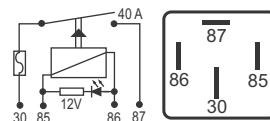

DNI 8102 Auxiliar Universal

Especificações: Tensão: 12V - Corrente: 40 / 30A
5 terminais, com suporte

Uso Geral - Tuning - Reversor - Com fusível - Resistor e LED
Base Selada - Acende 1 LED vermelho quando aciona o relé

Cristal / LED