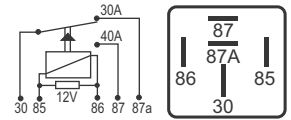

Bomba de Combustível SPI e MPI - Reversor

Agco / Chrysler: 4727370AA / **Fiat:** 7686774 / Ducato / Tempra / Marea / **Ford:** 325911261.1 / 325911261.3 / Versailles / Royale / Mondeo / **GM:** 120007827 / 13306942 / 13500119 / 6238564 / 90491314 / 90543014 / 93203243 / Astra / Corsa / Meriva / Zafira / **Isuzu:** 8971254410 / **Jeep:** 56006709 / Grande Cherokee 92/.../98 / **Mitsubishi:** MR301971 / **Troller / Valtra / VW / Audi:** 3259112611 / Santana / Quantum / **Volvo:** 8197040012