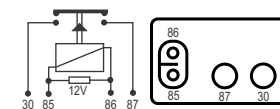

DNI 8561 Pré-aquecimento

Especificações: Tensão: 12V - Corrente: 150A
4 terminais, com suporte fixo na caneca

Pré-aquecimento das velas

Peugeot / Citroën: 1324362080 / 1920CQ / Boxer / Jumper