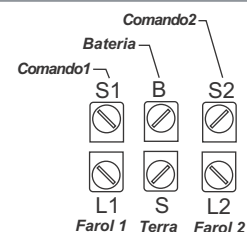

Original

DNI 8147 Auxiliar Iluminação DRL - VW / Audi

Especificações: Tensão: 12V
6 terminais, sem suporte

Uso Geral - Luz Diurna

VW / Audi: 3A0941589 / Audi A3 / Golf