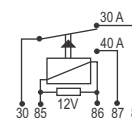

DNI 0115 Comando do Ar condicionado

Especificações: Tensão: 12V - Corrente: 40 / 30A

5 terminais, sem suporte

Comando Ar condicionado

Chrysler: 4727370AA / GM: 93203243 / Kadett / Ipanema
Isuzu: 8971254410 / Jeep: 56006709 / Grand Cherokee 92/.../98
Mitsubishi: MR301971