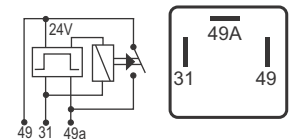

Especificações: Tensão: 24V

3 terminais, sem suporte

Comando do Pisca/Alerta

Fiat: 12244492-H1 / 7126285 / **Ford:** 6C4513350AA / 7C4513350BA / 85HB13350AA / Cargo 2006/... / **Komatsu / Randon / Volvo / Scania:** 233200 Caminhões e Ônibus 111/79 80/... Série 2 e Série 3 / **VW / Audi:** 2RP953227 / 2RP953231 / 2TO959145 / 2WO953231 / TAR953227 / TO959145