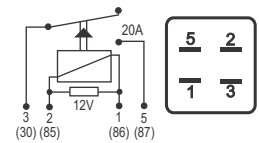

DNI 8206 Mini Auxiliar

Especificações: Tensão: 12V

4 terminais, sem suporte

Uso Geral - Diodo em paralelo com a Bobina

Renault: 8200263342 / 8200263345 / Sandero / Logan 08/.../13 / Trafic 01/.../14

Importados - Renault: Laguna MK2 01/.../08 / Clio MK1 / MK2 / MK3 91/.../13

Megane MK1 / MK2 / MK3 96/.../12 / Scenic MK1 / MK2 / MK3 92/.../12

Vauxhall: Vivaro 01/.../14