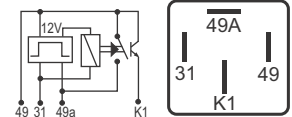

Comando do Pisca/Alerta - Universal - Quadrado

Agco: 3412137ML / **Busscar:** 1377639 / **Caio/Induscar:** 042004114 / 3505441232 / **Ciferal:** 341213ML / 390105 / **Fiat:** 43633510 / **Marcopolo:** 14201601-1
Mercedes-Benz: 5441232 / 3505441232 / 6885447332 Caminhões e Ônibus
Nielson: 1377639 / **Randon:** 2101006022 / **Subaru**