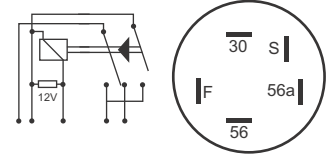

DNI 0127 Comutador VW / Audi

Especificações: Tensão: 12V - Potência Máxima: 150W
5 terminais, com grampo de fixação
Comutador de Farol Alto / Baixo

VW / Audi: 111941583B / 411941583-1 / Gol / Fusca / Kombi / Brasília / Parati / Passat 74/.../85