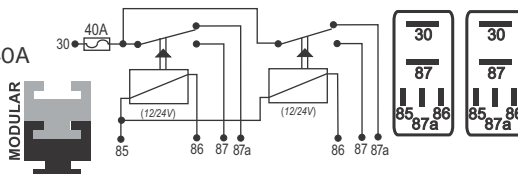

Soquetes - Uso Geral (Cabos munidos de peças de conexão) para tensão não superior a 1000V

Harness and Sockets

Relés e Módulos

Soquetes

DNI 7534 Soquete

5 Fios Mini

Especificações: Tensão: 12/24V
5 terminais

Chicote com soquete para Mini Relés

Embalado em Múltiplos com 2 peças

DNI 7537 Soquete

2 Minis Relés
2x4 terminais

Especificações: Tensão: 12/24V - Corrente: 40A
4 terminais

Chicote com fusível e soquete duplo para Mini Relés

DNI 7538 Soquete

2 Minis Relés
2x5 terminais

Especificações: Tensão: 12/24V - Corrente: 40A
5 terminais

Chicote com fusível e soquete duplo para Mini Relés

DNI 7504 Porta Fusível Lâmina HFX 150

NOVO

Com Fio HFX 150
Para Fusível Lâmina

Imagem meramente ilustrativa
*Fusível não incluso

Embalado em Múltiplos com 5 peças

DNI 7505 Porta Fusível Lâmina HFX 250

NOVO

Com Fio HFX 250
Para Fusível Lâmina

Imagem meramente ilustrativa
*Fusível não incluso

Embalado em Múltiplos com 5 peças

DNI 7507 Porta Fusível Maxi Lâmina HFX 250

NOVO

Com Fio HFX 250
Para Fusível Maxi Lâmina

Imagem meramente ilustrativa
*Fusível não incluso

Embalado em Múltiplos com 5 peças