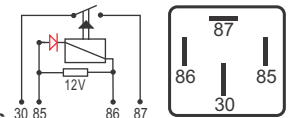

DNI 0118 Auxiliar

Especificações: Tensão: 12V - Corrente: 40A
4 terminais, sem suporte

Com Diodo de polarização e Resistor na bobina - Acessórios diversos
VW / Ford: 3259074111