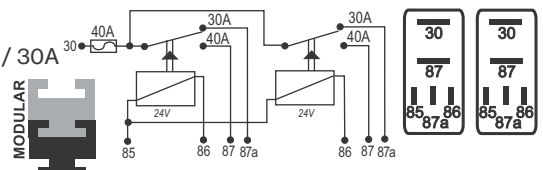

Auxiliares Soquetados - Uso Geral

Socketed Auxiliary Relays

Relés e Módulos

Auxiliares Soquetados

DNI 7523 Auxiliar Universal

Especificações: Tensão: 24V - Corrente: 70A
4 terminais, 2 de 9,5mm

Relé com soquete e chicote

4 Fios Maxi

70A

DNI 7525 Auxiliar Universal

Especificações: Tensão: 12V - Corrente: 80 / 60A
5 terminais, 3 de 9,5mm

Relé Reversor com soquete e chicote

Maxi Reversor

DNI 7532 Auxiliar Universal

Especificações: Tensão: 12V - Corrente: 40A
4 terminais

Mini Relé com soquete e chicote

4 Fios Mini 12V

DNI 7535 Auxiliar Universal

Especificações: Tensão: 12V - Corrente: 40 / 30A
5 terminais

Mini Relé Reversor com soquete e chicote

Mini Reversor

DNI 7536 Auxiliar Universal

Especificações: Tensão: 24V - Corrente: 40 / 30A
5 terminais

Mini Relé Reversor com soquete e chicote

Mini Reversor

DNI 7539 Auxiliar Universal

Especificações: Tensão: 12V - Corrente: 40 / 30A
5 terminais

2 Mini Relés Reversores com soquete e chicote + Fusível de 40A

2 Minis Reversores

DNI 7540 Auxiliar Universal

Especificações: Tensão: 24V - Corrente: 40 / 30A
5 terminais

2 Mini Relés Reversores com soquete e chicote + Fusível de 40A

2 Minis Reversores