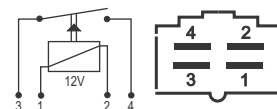

DNI 8202 Auxiliar

Especificações: Tensão: 12V - Corrente: 22A
4 terminais, sem suporte

Uso Geral

Mitsubishi: Pajero 93/...99 / L-200 / **Toyota:** 9098702004 / 056700-4810