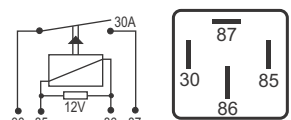

Bomba Elétrica de Combustível

BMW: 12621735424 / **Ford:** 542937503 / 81AG14N089AA / 86AU18C41CA / **GM:** 03447012 / 1238111 / 1238545 / 1238587 / 1238611 / 6238525 / 90244312 / 90464759 / 90511178 / 92047111 / 93383185 / 94580702 / Corsa - todos / Agile / **VW / Audi:** 542937503