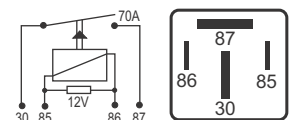

Injeção Eletrônica - Módulo ECM

Ford: 93BG14N089CA / 93BG14N089CB / **GM:** 1238612 / 90226846 / Corsa - Todos / Astra / Vectra / **Hyundai / Kia:** 39160- 37110 / 95210-2E000 / **Toyota:** 90987-T2002