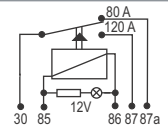

DNI 8198 Comutador de Potência

Especificações: Tensão: 12V - Corrente Nominal: 120/80A
- (400A Pico)

5 bornes, com lâmpada indicadora de funcionamento

Para acoplamento de equipamentos independentes das instalações originais.

Ex.: sistemas de som, acessórios, etc

Encaixe em Trilho DIN