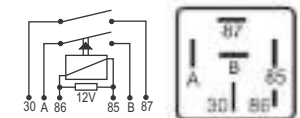

Ar condicionado / Ventilador do Radiador

Relays - Air-conditioner / Cooling Fan

Relés e Módulos

Ar condicionado / Ventilador do Radiador

DNI 0342 Controle do Ar condicionado

Especificações: Tensão: 12V - Corrente: 25A
8 terminais, sem suporte

Ar condicionado

Ford: 95VW19W572A / **VW / Audi:** 171959141A (Linha BX) / Gol / Voyage Parati / Fox / Santana / Audi / Bora / Golf / Passat / Jetta

DNI 8107 Comando do Arrefecimento

Especificações: Tensão: 12V - Corrente: 70A
5 terminais, 2 de 9,5mm

Proteção contra pico reverso e de carga indutiva Ventoinha - Com Díodo

Ford: 95BG8C616E1B / Fiesta 97.../02 / Courier / Focus / Mondeo

DNI 8111 Arrefecimento

Especificações: Tensão: 12V - Corrente: 40 / 30A
5 terminais, tipo "agulha", com suporte

Relé do Ventilador do Radiador - Reversor

Agco: 12908200 / **Bobcat:** L000004332

GM: 12077864 / 12193611 / 12177233 / 960572A / Blazer / S-10 / Silverado

DNI 8113 Arrefecimento

Especificações: Tensão: 12V
4 terminais, sem suporte

Comando do Arrefecimento

Honda: 88263-14100 / Civic / **Hyundai / Kia:** 95230-25000

Refrigeração - Toyota: Corolla 98...2002 / 056700-6912 / 056800-1920 / 056800-2920 / 90987-02006

DNI 8117 Ar condicionado e Ventoinha

Especificações: Tensão: 12V - Corrente: 2 x 20A
6 terminais, Duplo N.A., sem suporte

Ar condicionado / compressor

GM / Opel / Vauxhall: 24430433 / 90060264 / Vectra / Corsa / Astra

DNI 8118 Ar condicionado

Especificações: Tensão: 12V - Corrente: 2 x 30A
5 terminais, sem suporte

Ar condicionado - Duplo N.A.

Fiat: 4320625 / 46451295 / 82461739 / 94004072 / Palio / Strada / Siena / Ducato / Tempra / Alfa Romeo

GM: Vectra / D-20 / **Peugeot / Citroën / Renault**