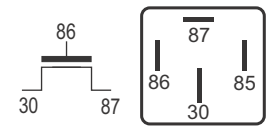

## DNI 0149 Auxiliar Estado Sólido - ( Tecnologia FET )

**Especificações:** Tensão: 12V - Corrente: 30A  
4 terminais, sem suporte

**Uso Geral**

**Caterpillar:** 278-0461 / **Ford:** 9M6T-14N135-AA  
**Hella:** 4RA007865-031 / **Jaguar:** 02C2C6786 / 2W932Z013AA  
**Land Rover:** 02C2C6786 / **Mercedes-Benz:** 0025424819  
**VW / Audi:** 990002047