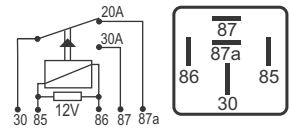

DNI 8166 Auxiliar

Especificações: Tensão: 12V - Corrente: 30 / 20A
5 terminais, com suporte

Uso Geral - N.A. / N.F. - Reversor

Hyundai / Kia: 95225-33200 / 95230-2E000 / 95230-2R100
Tucson 06/.../12 / i-30 / Elantra