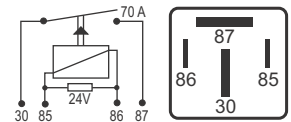

DNI 0295 Auxiliar

Especificações: Tensão: 24V - Corrente: 70A
4 terminais, 2 de 9,5mm, sem suporte

Uso Geral

Foton: 1104936630013 / **Mercedes-Benz:** 3645427319
Scania: 303535