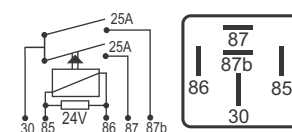

DNI 8213 Auxiliar

Especificações: Tensão: 24V - Corrente: 2 x 25A
5 terminais, sem suporte

Uso Geral - Duplo N.A.

Daf: 1519521 / **Faun:** 1731201 / **Fiat:** 1245710 / **Iveco:** 1245710 / 71701606 / 5000084771 / **Man:** 81259020410 / **Mercedes-Benz:** 0008216247 / 0005459205 / 0025424319 / **Renault Trucks:** 5000084771 / **Scania:** 243461 / 371912