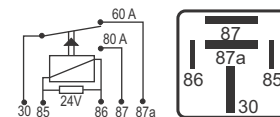

DNI 8222 Auxiliar Universal

Especificações: Tensão: 24V - Corrente: 80 / 60A
5 terminais, 3 de 9,5mm, suporte removível

Uso Geral - Reversor - Relé Selado - Com Resistor em paralelo com a bobina