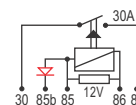

DNI 0113 Comando do Ar condicionado

Especificações: Tensão: 12V - Corrente: 2 x 25A

5 terminais, sem suporte

Ar condicionado - Duplo Contato

BMW: 61368373700 / Fiat: 46451295 /
82461739 / 83652111 / Uno / Tipo
Tempra / Fiorino