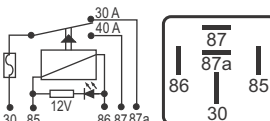

DNI 8251 Auxiliar Universal

Especificações: Tensão: 24V - Corrente: 40A
4 terminais, com suporte

Uso Geral - Tuning - Com fusível - Resistor e LED - Base Selada
Acende 1 LED vermelho quando aciona o relé

Cristal / LED