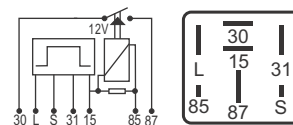

## DNI 0343 Injeção - GM

**Especificações:** Tensão: 12V  
7 terminais, sem suporte

**Injeção Eletrônica de Combustível**

**GM:** 52267685 / Monza / EFI 91/... / Kadett / SL/SLE (EFI) 92/... /  
Ipanema / SL/SLE (EFI) 92/...