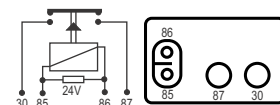

DNI 8569 Pré-aquecimento das Velas

Especificações: Tensão: 12V
10 terminais, com suporte

Relé Temporizador do Pré-Aquecimento das Velas

Mercedes-Benz: A0005453616
Sprinter de 2000/.../12