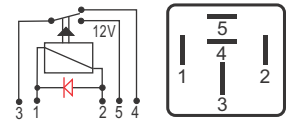

## DNI 8143 Injeção - Peugeot

**Especificações:** Tensão: 12V - Corrente: 25 / 15A  
5 terminais, sem suporte

**Injeção Eletrônica de Combustível**

**Peugeot:** 9618311180 / P-306