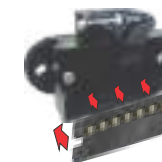

Chicotes Espirais Eléctricos - Linha Pesada

Eléctrical Spiral Harness

100% cobre

Cabos munidos de peças de conexão para tensão não superior a 1000V