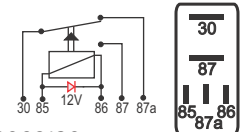

Uso Geral - Reversor - Circuito com Diodo

BMW: 61366980177 / **Bosch:** 0332207304 / **Citroën:** 3620022980 / 9673062180
Ford: 1S4T-14B192AA / Fiesta / Focus / **John Deere:** AL76702 / AZ61578
Mercedes-Benz: 0035420219 / 0045452905 / 3825450305 / 6388210047
Peugeot: 6555HJ / **Renault:** 8200798084 / **VW / Audi:** 8X0951253