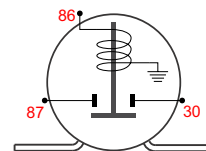

Negativo Isolado

DNI 8189 Relé de Uso Contínuo

Especificações: Tensão: 12V - Corrente: 100A Máx.
4 bornes, com suporte, corpo metálico, uso geral, isolamento de bateria em configurações de bateria dupla