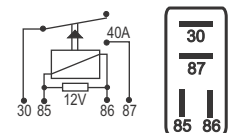

Uso Geral - Equipamentos Diversos

GM: 93398828 / Tracker 01/.../04 / **Honda:** 156700-2680 / 156700-2780 / 156700-2790 / 38501-KSS-B31 / 39794-DAS-A02 / **Hyundai:** 9522-2500 / **Mitsubishi:** MR588567 / L200 98/... / Pajero 98/.../07 / **Nipodenso:** 156700-2470 / **Subaru:** 82501AL000 / **Suzuki:** 38860-76F01
Toyota: 90987-02022 / Corolla / Celica 2000/.../2003 / 156700-2470 / 156700-2870 / 156700-3220 / 156700-3290 / 28300-21020 / 90080-87010 / 90080-87026 / Corolla 98/.../2011