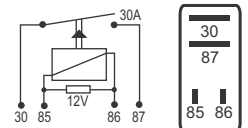

Injeção Eletrônica - Bomba Elétrica de Combustível

Fiat: 7525171 / Uno / Tempra / **Ford:** 542937503D / 8T2T148192AA / 86AU14N089A / 86AU14N089AA / 86AG14N089AA / 96FG14N089AA / 98FU14N089BA / Escort / Verona / Fiesta - todos / **GM:** 52288733 / 93238065 / Ipanema / Monza / Kadett / Ômega / Vectra / S10 / **VW / Audi:** 542937503D / Pointer / Gol / Logus / Santana / Saveiro