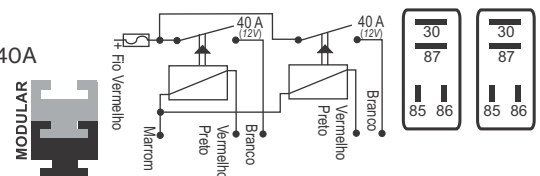

Soquetes - Uso Geral (Cabos munidos de peças de conexão) para tensão não superior a 1000V

Harness and Sockets

Relés e Módulos

Soquetes

9 Fios Padrão

DNI 7513 Soquete

Especificações: Tensão: 12/24V - Corrente: 40A
9 terminais

Chicote com fusível e soquete para Relés + Fusível de 40A

Embalado Individualmente

4 Fios Maxi

DNI 7521 Soquete

Especificações: Tensão: 12/24V - Corrente: 70A
4 terminais, 2 de 9,5mm

Chicote com soquete para Relés

Embalado em Múltiplos com 2 peças

5 Fios Maxi

DNI 7524 Soquete

Especificações: Tensão: 12/24V - Corrente: 80 / 60A
5 terminais, 3 de 9,5mm

Chicote com soquete para Relés

7 Fios Maxi

DNI 7526 Soquete

Especificações: Tensão: 12/24V - Corrente: 70A
7 terminais, 3 de 9,5mm

Chicote com soquete para Relés

4 Fios Mini

DNI 7531 Soquete

Especificações: Tensão: 12/24V
4 terminais

Chicote com soquete para Mini Relés

Embalado em Múltiplos com 2 peças

5 Fios Mini

DNI 7534 Soquete

Especificações: Tensão: 12/24V
5 terminais

Chicote com soquete para Mini Relés

Embalado em Múltiplos com 2 peças

2 Minis Relés 2x4 terminais

DNI 7537 Soquete

Especificações: Tensão: 12/24V - Corrente: 40A
4 terminais

Chicote com fusível e soquete duplo para Mini Relés