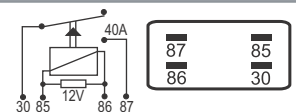

Uso Geral

Chrysler: 68083380AA / Dodge Grand Caravan / Jeep Wrangler 13/.../14 / Cherokee 11/.../13 Ram 1500 / Ram 4500 / Ram 5500 / 2011 / **Jeep/Fiat:** 13748474 / Freemont / Journey / **GM:** 12088567 / 12135170 / 13361776 / 13500112 / 13500114 / 13500127 / 13502752 / 96190189 / Blazer / Silverado / S-10 / Aveo / Spark / Optra / **Hyundai / Kia:** 0K2A267740 / 2A267740 / 95220-38000 / Carens / Rio / Shuma / Cerato / Sedona / Sportage / **Navistar:** 3600329-C1 / **Ssangyong:** 8441006020 / 8441006021