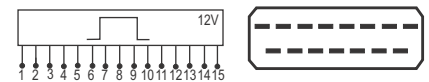

DNI 8146 Injeção - Fiat

Especificações: Tensão: 12V - Corrente: 40A
15 terminais, com suporte

Injeção Eletrônica de Combustível

Fiat: 240113 / 4674497101 / 243000403140
Palio / Weekend / Siena / Strada 16 Válvulas