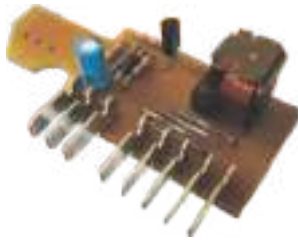

Placas Eletrônicas para Motor do Limpador de Pára-brisa

Electronic Boards for Windshield Wiper's Engines

DNI 0347 Placa Eletrônica - Fiat

Especificações: Tensão: 12V

8 terminais

Placa Eletrônica para Motor do Limpador Família Uno

Magneti Marelli / Fiat (Denso): 8266600