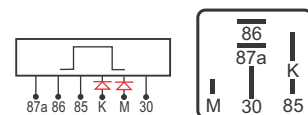

Auxiliares - Uso Geral

Auxiliary Relays

Relés e Módulos

Auxiliares Uso Geral

DNI 8138 Auxiliar

Especificações: Tensão: 12V - Corrente: 50A
4 terminais, com suporte

Acessórios - Ar condicionado - Ventilador do Radiador
Bobina com Diodo

Renault: 7700810396 / 8200308271 / 8200338695 / Clio / R-19 / Twingo / Laguna

DNI 8143 Auxiliar

Especificações: Tensão: 12V - Corrente: 25 / 15A
5 terminais, sem suporte

Injeção Eletrônica - Reversor

Peugeot: 9618311180 / P-306

DNI 8147 Auxiliar Iluminação DRL - VW / Audi

Especificações: Tensão: 12V
6 terminais, sem suporte

Uso Geral - Luz Diurna

VW / Audi: 3A0941589 / Audi A3 / Golf

DNI 8162 Auxiliar

Especificações: Tensão: 12V - Corrente: 30A
4 terminais, sem suporte

Uso Geral - com Resistor em paralelo com a bobina

Nissan: 25230-79917

Internacionais: Infiniti G35 05/.../06 / 350Z 03/.../07 / Infiniti Q35 02/.../06 / Maxima 99/.../08 / Infiniti I30 00/.../01 / Pathfinder 00/.../08 / X-Trail 02/.../08 - 11/.../12 / Altima 05/.../06 / Frontier 98/.../07 / Murano 03/.../07 / Sentra 00/.../07 / Versa 07/.../10 / Xterra 03/.../07

Nacionalizados: Altima / Frontier / Murano / Versa / Livina / X-Terra de 2009/...

DNI 8163 Auxiliar

Especificações: Tensão: 12V - Corrente: 15A
3 terminais, sem suporte

Uso Geral

Nissan: 25630-79960

Internacionais: 350Z 03/.../09 / 240SX 89/.../98 / Maxima 84/.../93 - 99/.../00 - 08/.../11 / Pathfinder 87/.../11 / Altima 99/.../11 / Frontier 98/.../01 - 03/.../11 / Murano 03/.../11 / Versa 07/.../11 / X-Terra 03/.../04 - 08/.../11 / Infiniti G35 03/.../08 / Infiniti Q45 (90-06) / X-Trail 02/.../08 - 11/.../12 / Leaf 11/.../12 / Tiida 07/.../09 / Pickup 95/.../97 / Sentra 93/.../11

Nacionalizados: Altima / Frontier / Versa / Murano / Livina / X-Terra de 2009/...

DNI 8164 Auxiliar