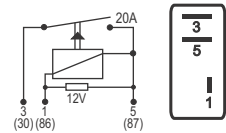

Uso Geral

Hyundai / Kia: 95230-4N000 / Accent / HB20 / Solaris / Kia Rio