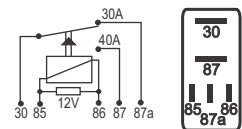

Especificações: Tensão: 12V - Corrente: 40 / 30A
5 terminais, sem suporte

Reversor - Ventilador - Farol - Ar condicionado - Freio - Medidor de Vazão
de Combustível - Motor de Partida - Auxiliar do Limpador Traseiro

Case: 07077033 / **Caterpillar:** 140-9378 / **Chery:** T173735033HF / Tiggo4/7/8 / **Chrysler:** 04671167AB
4671168C / 4671168 / 72472M / Stratus / **Omron:** G8H-UA-007003 / 1213A32B / **Siemens:** VFM-15F41-Z07
Citroën: 9620220980 / Xsara / **Fiat:** 11130088 / 384114A1 / 46453554 / 52255944 / Marea / Brava /
Ford: 9L2T14B192AA / F57B14B192AA / F-250 / **GM:** 12065125 / 6238527 / 90511443 / 93172269 /
Corsa / **Honda:** 39794S10003 / **Hyundai / Kia:** 95225-2D000 / 95225-2E300 / 95225-3B500 /
95230-2P040 / 95230-2P050 / **Iveco:** 465204130 / 504049024 / **Jac Motors:** 3735906U1010 / J3 e Turin /
Jeep: 04671167AB / **John Deere:** AL-61578 / AL-76702 / **Man:** 6525902-0007 / **Mercedes-Benz:**
0025421219 / 0045452905 / 3845427319 / **Mitsubishi:** MR515994 / 8627A042 / **Renault:** 962220980 /
Clio / Scenic / **Song Chuan:** 871-1C-V-RI-12VDC / **Toyota:** 90080-87009 / 90080-87012 / 90080-87020 /
90084-98032 / 90987-04004 / **VW / Audi:** 4H0951253C / 8X0951253A / 8Z0951253 / Up / **Volvo:** 31678439 /
94411618 / 94947835 / Volvo XC