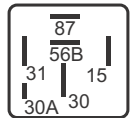

OBS: Adaptável em qualquer veículo. Mantém o farol aceso por **30 seg.** Após o veículo ser desligado