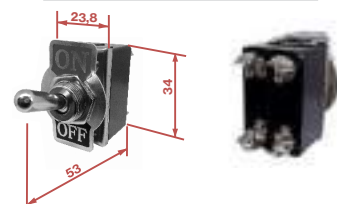

DNI 2077 Chave Start comutadora com retorno automático

2A

Especificações: Tensão: Universal - Corrente: até 2A
2 terminais
Acionador Metal Redondo N.A.