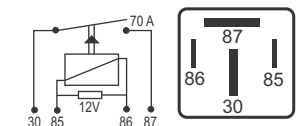

DNI 0192 Auxiliar

Especificações: Tensão: 12V - Corrente: 70A
4 terminais, 2 de 9,5mm, com suporte

Uso Geral

Foton: 1104936630016 / **GM:** 5226198 / 94611312 / Opala / Caravan 85.../89
VW / Audi: 211911253.1 / Kombi Diesel .../84