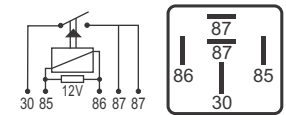

Especificações: Tensão: 12V - Corrente: 2 x 25A
5 terminais, com suporte

Bomba Elétrica de Combustível - Partida à Frio - Desembaçador do Vidro Traseiro - Faróis Auxiliares - Ar condicionado - Ventilador do Radiador Buzina - Ventilador - Vidro Elétrico

Denso: 505801302 / **Fiat:** 320472950 / 7615576 / 7686773 / 94004072 / Tempra 91/.../ Uno /

Premio / Elba / **GM:** 52251377 / 94634568 / Vectra / **Hyundai / Kia:** K9A018811 / Sportage /

Iveco: 4840090 / 4849503 / **Peugeot:** 7920048162 / P-205 / P-405 / P-505 / **VW / Audi:** 311906061C