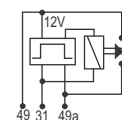

Especificações: Tensão: 12V
3 terminais, sem suporte

Comando do Pisca/Alerta

BMW: 12111364984 / **Fiat:** 50001451 / 50001457 / 7573490 / 7866774 / 82430021 / Tempra - todos Palio / Strada / Marea / **Ford:** 1S6513350AA / 11953227D / 7S5513350AA / 78GG13650AA 86AU13350AA / BDOC13350A / Courier / Escort / Fiesta / Ecosport / Ranger 96 / Ka / Verona / Apollo / **GM:** 93273467 / 94614266 / Linha leve - todos / **Lada:** 4953747 / **Mercedes-Benz:** 0025443732 **Peugeot:** 9563533980 / **Volvo:** 1259615 / **Citroën / Nissan / Porsche / Toyota / Troller VW / Audi:** TJG953227 / ZBC953227 / 111953227 / 111953227.2 / 191953227A / 93203241 / Gol / Voyage / Parati 94/... / Santana / Quantum 84/.../96 / Logus 92/.../96 / Pointer 93/.../96 / Golf