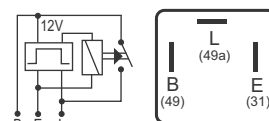

## DNI 1126 Pisca Terminais Invertidos

**Especificações:** Tensão: 12V  
3 terminais, ( invertidos ), sem suporte

**Comando do Pisca/Alerta**

**Hyundai / Kia:** 95550-1E000 / Hb20 / Accent / Elantra 06/.../11 / Genesis 06/.../11 / Kia Forte 10/.../13 / Kia Forte Koup 10/.../13 / Kia Cerato 04/.../08 / **Mitsubishi:** 3211171320 / MR252921 / MB338226 / MB338228 / L-200 96/.../03