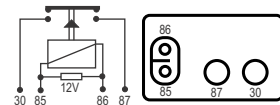

DNI 8561 Pré-aquecimento das Velas

Especificações: Tensão: 12V - Corrente: 150A
4 terminais, com suporte

Relé Temporizador do Pré-Aquecimento das Velas

BMW: 7661503 / **Peugeot / Citroën:** 1324362080 / 1920CQ / Boxer 2.3 / Jumper
Mercedes-Benz: 0025423819 / **Volvo:** 20491275 / 20557917 / 20715645