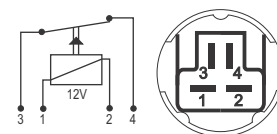

DNI 8203 Auxiliar

Especificações: Tensão: 12V
4 terminais, sem suporte

Uso Geral

Toyota / Nipodenso: 90987-03001 / 056700-4670 / Corolla 80/.../92 / Paseo 92/.../93