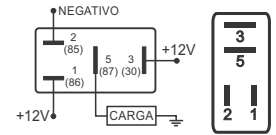

DNI 0148 Mini Auxiliar Estado Sólido - (Tecnologia FET)

Especificações: Tensão: 12V - Corrente: 10A
4 terminais, sem suporte, 100% eletrônico

Uso Geral

Especial para aplicações com longos tempos de funcionamento

DNI 0149 Auxiliar Estado Sólido - (Tecnologia FET)

Especificações: Tensão: 12V - Corrente: 30A
4 terminais, sem suporte (85 desligado)

Uso Geral

Caterpillar: 278-0461 / **Ford:** 9M6T-14N135-AA

Hella: 4RA007865-31 / 4RA931774-031 / **Jaguar / Land Rover :** 02C2C6786 / 2W932Z013AA

Mercedes-Benz: 0025424819 / **VW / Audi:** 990002047

Especial para aplicações com longos tempos de funcionamento