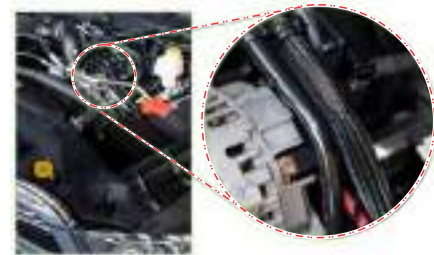

Largura (mm)	Embalagem		Largura (mm)	Embalagem	
DNI 5051	3mm	Rolo com 5m	DNI 5051R	3mm	Rolo com 500m	
DNI 5052	6mm		DNI 5052R	6mm		
DNI 5053	8mm		DNI 5053R	8mm		
DNI 5054	10mm		DNI 5054R	10mm		
DNI 5055	12mm		DNI 5055R	12mm		
DNI 5056	16mm		DNI 5056R	16mm		
DNI 5057	20mm		DNI 5057R	20mm		Rolo com 250m
DNI 5058	32mm		DNI 5058R	32mm		Rolo com 100m

Especificações: Cor: Preta / Comprimento: 5m / Composição: Poliéster / Expansão de até 1,5 vezes / Resistente até 150°C / Retardante a chama / Resistente a UV / Livre de Halogênio

Aplicações: Amplamente utilizada por montadoras automotivas, indústrias do seguimento naval, ferroviário, veículos tunados, off-road, montagem de painéis, preparação veículos e restauração de veículos antigos e muitas outras.