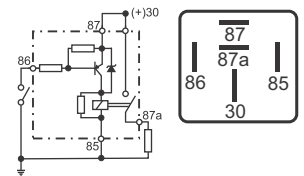

Ar condicionado / Ventilador do Radiador

Relays - Air-conditioner / Cooling Fan

Relés e Módulos

Ar condicionado / Ventilador do Radiador

DNI 8503 Ar condicionado

Especificações: Tensão: 12V
4 terminais, sem suporte
Controle do Ar condicionado
Fiat: 46410803 / 7079615 /
Palio / Siena / Strada

DNI 8507 Ar condicionado

Especificações: Tensão: 12V
5 terminais, sem suporte
Controle do Ar condicionado - Eletroventilador
Fiat: 72218300 / 7621830 /
Tempra / Tipo

DNI 8511 Ar condicionado

Especificações: Tensão: 12V
5 terminais, sem suporte
Relé de Controle do Corte do Ar condicionado
VW / Audi: 377959142 / Gol Turbo /
Gol / Parati / Saveiro /99...

DNI 8512 Arrefecimento

Especificações: Tensão: 12V
4 terminais, sem suporte
Controle do Ventilador do Radiador
GM: 93235361 / Corsa

DNI 8515 Ar condicionado

Especificações: Tensão: 12V - Corrente: 40A
5 terminais, sem suporte
Relé do Corte do Ar condicionado
VW / Audi: 1H0959142 / Cabrio 95/.../02 / Eurovan 99/.../04 /
Golf 91/.../02 / Jetta 93/.../00 / New Beetle 00/.../02 / Passat 94/.../01 /
Polo Classic 03/... / Santana 93/.../01

DNI 8517 Ar condicionado e Arrefecimento

Para veículos com Ar condicionado convencional

Especificações: Tensão: 12V
10 terminais, sem suporte
Controle do Ar condicionado e Ventilador do Radiador

VW / Audi: 1J0919506M / Polo 03/... /
Família Fox 03/... / Audi A3 1.6 96/.../00