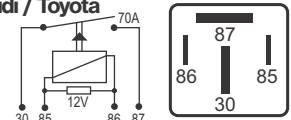

Injeção Eletrônica - Módulo ECM

Alfa Romeo: 11163287 / **BMW:** 6136690146901 / **Fiat:** 11163287 / 46520419 / 46520439 / 51731635 / 7752313 / **Ford:** JU5T-14B192FEA / F80B-14B192-AA / **GM:** 90226846 / 90357989 / 94611312 / Corsa - todos / **Jeep/Dodge:** 04671886AA / 13742705 / Freemont / Journey / Renegade / **Omron:** 046771886AA / **Lancia:** 11163287 / **Mazda:** G115-67-730 / **Mitsubishi:** MR301978 / **New Holland:** 82012872 / **Peugeot / Citroën:** 250102 / 9638182880 / **Song Chuan:** 897-1AH-C-R1-U03-12VDC / **Toyota:** 156700-2500 / 156700-2540 / 156700-3520 / 88263-21010 / 90987-02016 / 90987-02025 / 90987-02030 / 90987-T2002 / Corolla 02/.../07 / **VW / Audi:** 357906381A / **Volvo:** 30765045 / 31678442 / Volvo XC / **Troller:** 8RRE20N-159