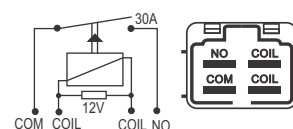

## DNI 8164 Auxiliar

**Especificações:** Tensão: 12V - Corrente: 30A  
4 terminais, com suporte

**Uso Geral**

**Mitsubishi:** MB627895 / MR224159 / MR224160 / MB141967 / MB14980 / MB183865 / MB229456 / MB22839 / E8T101 / Outlander / TR4 / Eclipse / Bravo / Gradis / Pajero / L-200 / Lancer / Galant / Mirage  
**Dodge / Avenger**