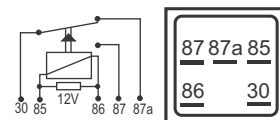

DNI 8111 Auxiliar

Especificações: Tensão: 12V - Corrente: 40 / 30A
5 terminais, tipo "agulha", com suporte

Uso Geral - Reversor

Agco: 12908200 / **Bobcat:** L000004332 / **GM:** 12077864 / 12140647 / 12177233 / 12193601 / 12193611 / 1779446 / 960572A96251271 / S-10 / Blazer / Silverado / **Navistar:** 3505300C1 / 3528073C1