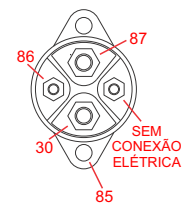

Negativo na Carcaça