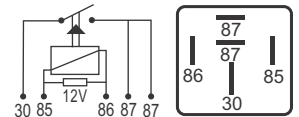

DNI 8100 Auxiliar

Especificações: Tensão: 12V - Corrente: 2 x 20A
5 terminais

Uso Geral - Duplo N.A.

Hyundai / Kia: 39160-22050 / 39160-42101 /
HR-100 .../12 / Picanto 1.0 08/...