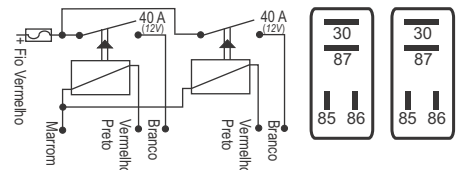

2 Minis Relés
2x4 terminais

DNI 0218 Auxiliar Universal

Especificações: Tensão: 24V - Corrente: 40A
4 terminais, sem suporte

**2 Mini Relés com soquete e chicote
+ Fusível de 40A**