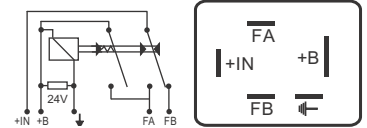

## DNI 0208 Comutador Fiat / Scania

**Especificações:** Tensão: 24V - Potência Máxima: 150W  
5 terminais, com suporte  
**Comutador de Farol Alto / Baixo**

**Fiat:** 92008650280 / Caminhões - 74/...  
**Scania:** 530157 / Caminhões e Ônibus 75/...