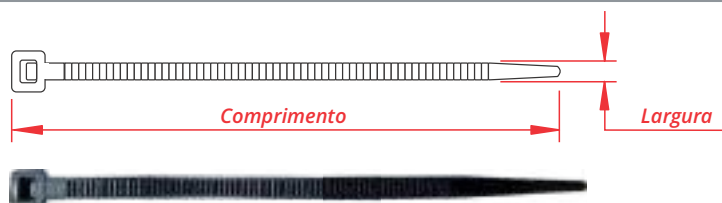

Aplicações: Indicado para o seguimento home-office, informática, industrial, automotivo, para fixar, amarrar e organizar fios e cabos, chicotes, etc.

Cor Preta	Comprimento	Largura		Cor Branca	Comprimento	Largura
DNI 5060	100mm	2,5mm	Embalados em Kits com 100	DNI 5060-BR	100mm	2,5mm
DNI 5061	150mm	3,6mm		DNI 5061-BR	150mm	3,6mm
DNI 5062	200mm	3,6mm		DNI 5062-BR	200mm	3,6mm
DNI 5064	280mm	4,8mm		DNI 5064-BR	280mm	4,8mm
DNI 5066	400mm	4,8mm		DNI 5066-BR	400mm	4,8mm
DNI 5067-BR	380mm	7,6mm		Embalados em Kits com 100		
Super Reforçadas						
DNI 5067	380mm	7,6mm	Embalado em Kit com 100			
DNI 5068	760mm	9,0mm	Embalado em Kit com 20