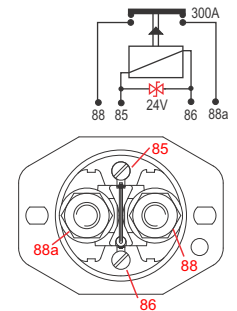

DNI 8170 Auxiliar Potência Permanente

Especificações: Tensão: 24V - Corrente: 300A Máx. de uso contínuo
4 bornes, com suporte, contato N.A., com diodo de supressão em paralelo com a bobina

Scania: 1432437 / 1519485 / 2079254 / 2127157 / 492122

Aplicação: L94 / K94 / K114 / K124 / K230 / K270 / K310 / K340 / K380
K420 - 1998/... Série 3 - F113 / K113 / L113 / N113 / Série 4 - F / K / L / N

DNI 8180 Relé de Uso Contínuo

Especificações: Tensão: 24V - Corrente: 100A Máx.
3 bornes, com suporte, corpo metálico, uso geral,
isolamento de bateria em configurações de bateria dupla

Negativo na Carcaça