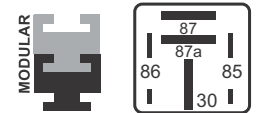

Soquetes - Uso Geral (Cabos munidos de peças de conexão) para tensão não superior a 1000V

Harness and Sockets

Relés e Módulos

Soquetes

9 Fios Padrão

DNI 7513 Soquete

Especificações: Tensão: 12/24V - Corrente: 40A
9 terminais

Chicote com fusível e soquete para Relés + Fusível de 40A

Embalado Individualmente

4 Fios Maxi

DNI 7521 Soquete

Especificações: Tensão: 12/24V - Corrente: 70A
4 terminais, 2 de 9,5mm

Chicote com soquete para Relés

Embalado em Múltiplos com 2 peças

5 Fios Maxi

DNI 7524 Soquete

Especificações: Tensão: 12/24V - Corrente: 80 / 60A
5 terminais, 3 de 9,5mm

Chicote com soquete para Relés

7 Fios Maxi

DNI 7526 Soquete

Especificações: Tensão: 12/24V - Corrente: 70A
7 terminais, 3 de 9,5mm

Chicote com soquete para Relés

4 Fios Mini

DNI 7531 Soquete

Especificações: Tensão: 12/24V
4 terminais

Chicote com soquete para Mini Relés

Embalado em Múltiplos com 2 peças

5 Fios Mini

DNI 7534 Soquete

Especificações: Tensão: 12/24V
5 terminais

Chicote com soquete para Mini Relés

Embalado em Múltiplos com 2 peças

2 Minis Relés 2x4 terminais

DNI 7537 Soquete

Especificações: Tensão: 12/24V - Corrente: 40A
4 terminais

Chicote com fusível e soquete duplo para Mini Relés