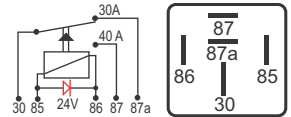

## DNI 0296 Auxiliar

**Especificações:** Tensão: 24V - Corrente: 40 / 30A  
5 terminais, com suporte

**Uso Geral - Reversor**

**Caterpillar:** 140-0866 / **Iveco:** 4804050 / 4804051  
**Daf:** 0867518 / 1519524 / **JCB:** 716/1100  
**Faun / Liebherr / Man:** 81259026005 / 88259026005 / N1011025719  
**Mercedes-Benz:** A3845450305 / 0005455805 / 0035459805 /  
0045451105 / 0045456405  
**Neoplan / Renault Trucks:** 5000287954 / 5010306922 / 5010306923  
**Volvo:** 14026371 / 9518230