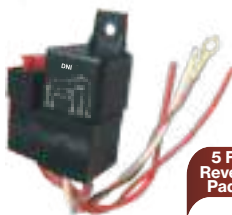

## DNI 0210 Auxiliar Universal

**Especificações:** Tensão: 24V - Corrente: 40A  
4 terminais, com suporte

**Relé com soquete e chicote  
+ Fusível de 40A**

5 Fios  
Reversor  
Padrão