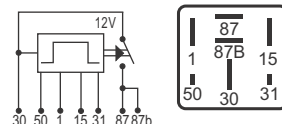

DNI 0336 Injeção - Bosch Diversos

Especificações: Tensão: 12V
7 terminais, sem suporte

Injeção Eletrônica No. Bosch 0280230016

Citroën / Peugeot: 91000409 / **Fiat:** 5946923 / 7717686 / Uno 1.6R MPI
Ford: V85AB-9P704-AA / Escort XR3 2.0i / **GM:** 1238563 / 1238566 / 90158189 / 90158443 /
90124673 / Monza / Kadett MPFI / **Volvo:** 1326730 / 2855227 / 3285227
VW / Audi: Gol GTI / Santana EX / Quantum GLS 2000i 08-93/...