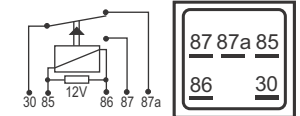

Ar condicionado / Ventilador do Radiador

Relays - Air-conditioner / Cooling Fan

Relés e Módulos

Ar condicionado / Ventilador do Radiador

DNI 0342 Controle do Ar condicionado

Especificações: Tensão: 12V - Corrente: 25A
8 terminais, sem suporte

Ar condicionado

Ford: 95VW19W572A / **VW / Audi:** 171959141A (Linha BX) / Gol / Voyage Parati / Fox / Santana / Audi / Bora / Golf / Passat / Jetta

DNI 8107 Comando do Arrefecimento

Especificações: Tensão: 12V - Corrente: 70A
5 terminais, 2 de 9,5mm

Proteção contra pico reverso e de carga indutiva Ventoinha - Com Díodo

Ford: 95BG8C616E1B / Fiesta 97.../02 / Courier / Focus / Mondeo

DNI 8111 Arrefecimento

Especificações: Tensão: 12V - Corrente: 40 / 30A
5 terminais, tipo "agulha", com suporte

Relé do Ventilador do Radiador - Reversor

Agco: 12908200 / **Bobcat:** L000004332

GM: 12077864 / 12193611 / 12177233 / 960572A / Blazer / S-10 / Silverado

DNI 8113 Arrefecimento

Especificações: Tensão: 12V
4 terminais, sem suporte

Comando do Arrefecimento

Honda: 88263-14100 / Civic / **Hyundai / Kia:** 95230-25000

Refrigeração - Toyota: Corolla 98...2002 / 056700-6912 / 056800-1920 / 056800-2920 / 90987-02006

DNI 8117 Ar condicionado e Ventoinha

Especificações: Tensão: 12V - Corrente: 2 x 20A
6 terminais, Duplo N.A., sem suporte

Ar condicionado / compressor

GM / Opel / Vauxhall: 24430433 / 90060264 / Vectra / Corsa / Astra

DNI 8118 Ar condicionado

Especificações: Tensão: 12V - Corrente: 2 x 30A
5 terminais, sem suporte

Ar condicionado - Duplo N.A.

Fiat: 4320625 / 46451295 / 82461739 / 94004072 / Palio / Strada / Siena / Ducato / Tempra / Alfa Romeo

GM: Vectra / D-20 / **Peugeot / Citroën / Renault**