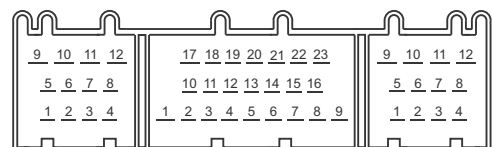

DNI 8601 Módulo Eletrônico

Especificações: Tensão: 12V
47 terminais, com suporte
Módulo de Conforto - Controla todos componentes elétricos do veículo, exceto ar condicionado
VW / Audi: 5Z4959433H / Linha Fox 03/... /12