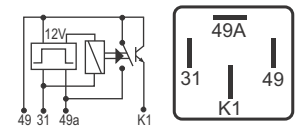

Pisca / Alerta - Linha Leve

Flasher Relays / Hazard Warning Lights

DNI 8148 Pisca

Especificações: Tensão: 12V
8 terminais, sem suporte

Comando do Pisca/Alerta

Toyota: 81980-50030 / Corolla 02/.../08 / 066500-4650 / Corolla / Fielder

DNI 8151 Pisca

Especificações: Tensão: 12V
8 terminais, sem suporte

Comando do Pisca/Alerta

Denso: AH066500-7140 / **Toyota:** 81980-0D050 / Corolla 2009/... / Fielder 2009/...

Pisca / Alerta - Linha Pesada

Flasher Relays / Hazard Warning Lights

Alta Potência

DNI 0212S3 Pisca

Especificações: Tensão: 12V - Potência Máxima: 500W
3 terminais, com suporte

Comando do Pisca/Alerta - Universal

Agco: 850000000133 / **Busscar:** 1377612 / **Ford:** 81TU13350AA / BDOC13350A / TJG953227
Cargo - todos / **Hyster:** Empilhadeiras (todas) / **Nielson:** 1377612 / Ônibus

Alta Potência

DNI 0224S3 Pisca

Especificações: Tensão: 24V - Potência Máxima: 500W
3 terminais, com suporte

Comando do Pisca/Alerta - Universal

Fiat: 12244492H1 / 7126285 / Caminhões 80/... / **Komatsu:** Tratores / **Mercedes-Benz / Randon**
Scania: 233200 / **Volvo:** Caminhões e Ônibus / **VW / Audi:** 2RP953231 / 2WD953231 / 2W0953231

Alta Potência

DNI 0412 Pisca

Especificações: Tensão: 12V - Potência Máx.: 540W
4 terminais, com suporte fixo

Comando do Pisca/Alerta - Universal - Quadrado

Caio / Induscar: 042.004.114

Alta Potência

DNI 0424 Pisca

Especificações: Tensão: 24V - Potência Máx.: 540W
4 terminais, com suporte fixo

Comando do Pisca/Alerta - Universal - Quadrado

Mercedes-Benz: 3885447734 / **Scania:** 530640 / Caminhões e Ônibus