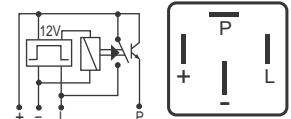

Pisca / Alerta - Linha Leve

Flasher Relays / Hazard Warning Lights

DNI 1102 Pisca - Bivolt - (Tecnologia FET)

ESPECIAL

Bivolt

Especificações: Tensão: 12/24V
4 terminais, sem suporte

Relé do Pisca/Alerta - Estado Sólido - Para lâmpadas incandescentes e LED

Marcopolo: 272001643 / Ônibus - todos /
Mercedes-Benz: 3645448032 / 3885447032 / 3885447132 / 3885447232 / 3885447332 / 9795440332 / Ônibus e Caminhões 86/...

500W de Pico
12V.....130W
24V.....260W

DNI 1103 Pisca

Especificações: Tensão: 12V
3 terminais, sem suporte

Comando do Pisca/Alerta

BMW / Cadillac / Ford: 111953227D / 7C4513350AA / 78GG13650AA / TJG953227 / ZBC953227 / Escort / Verona / **GM:** 90046088 / 93203241 / 94614266 / 94633792 / Kadett / Monza / Corsa / Chevette / Ômega / S10 / Blazer / Silverado
Mercedes-Benz: 0195450232 / **Nissan / Porsche / Toyota:** 81990474-BO /
VW / Audi: 111953227.2 / 219531831 / 2R0953231 / 2S0953231 / 305953227.1 / ZBC953227 / Gol / Santana / Voyage 85/... / Apollo / Logus / 250953231 - Caminhões

DNI 1104 Pisca

Especificações: Tensão: 12V
3 terminais, com parafuso de fixação

Comando do Pisca/Alerta

Ford: 81990980.1 / 87EU133501-AA / 75438 / Linha Cargo 92/... / Caminhões F-13.000 82/... / **GM:** 52268180 / 7221749 / 7321749 / 8944425 / 90046088 / 93203241 / 94633792 / Chevette / Opala .../83 / Caravan .../85 / Pick-up - todas / Celta / **Toyota:** 8199098001 / 8199098002 / 81990474 - toda a linha nacional
VW / Audi: 113953227.1 / 2119531831 / Fusca / Brasília / Kombi / Gol .../85

Original

Ideal para Máquinas Agrícolas

DNI 1105 Pisca

Especificações: Tensão: 12V
4 terminais, sem suporte

Comando do Pisca/Alerta - 47W x 2

Fiat / Iveco: 4800836 / 4800839 / Daily / Ducato - todos

DNI 1106 Pisca

Especificações: Tensão: 12V
4 terminais, sem suporte

Comando do Pisca/Alerta