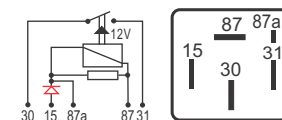

Injeção Eletrônica e Bomba de Combustível

Fuel Pump and Electronic Injection Relays

DNI 0139 Bomba - Fiat / Ford / GM / VW / Audi

Especificações: Tensão: 12V - Corrente: 40 / 10A
5 terminais, sem suporte

Bomba de Combustível SPI e MPI - Reversor

Fiat: 7686774 / Ducato / Tempra / Marea / **Ford:** 325911261-1 / 325911261-3 / 93BG13A025AB
Versailles / Royale / Mondeo / **GM:** 90191753 / 90491314 / 93203243 / Monza / Kadett
Ipanema EFI 89/... / Vectra 96/... / **VW / Audi:** 3259112611 / Santana / Quantum

DNI 0330 Bomba - VW / Ford

Especificações: Tensão: 12V
4 terminais, sem suporte

Bomba Elétrica de Combustível

VW / Ford: 3259112614 / Gol / Voyage / Parati / Apollo / Logus / Santana / Quantum
Escort / Versailles / Verona
Relé de Potência: EEC-1VCFi / Pointer 94/.../96

DNI 0332 Injeção - VW / Audi

Especificações: Tensão: 12V
5 terminais, sem suporte

Relé do Módulo de Controle Eletrônico da Injeção

VW / Audi: 165906381 / W150237007 / Golf / Jetta 95/...98
Passat TDS 94/...2001 / Fusca com injeção (México)

DNI 0336 Injeção - Bosch Diversos

Especificações: Tensão: 12V
7 terminais, sem suporte

Injeção Eletrônica No. Bosch 0280230016

Citroën / Peugeot: 91000409 / **Fiat:** 5946923 / 7717686 / Uno 1.6R MPI
Ford: V85AB-9P704-AA / Escort XR3 2.0i / **GM:** 1238563 / 1238566 / 90158189 / 90158443 /
90124673 / Monza / Kadett MPFI / **Volvo:** 1326730 / 2855227 / 3285227
VW / Audi: Gol GTI / Santana EX / Quantum GLS 2000i 08-93/...

DNI 0343 Injeção - GM

Especificações: Tensão: 12V
7 terminais, sem suporte

Injeção Eletrônica de Combustível

GM: 52267685 / Monza / EFI 91/... / Kadett / SL/SLE (EFI) 92/... /
Ipanema / SL/SLE (EFI) 92/...

DNI 0361 Injeção - VW / Audi

Especificações: Tensão: 12V
5 terminais, sem suporte

Injeção Eletrônica de Combustível

VW / Audi: 377911261A / Gol / Parati / Saveiro 98/...