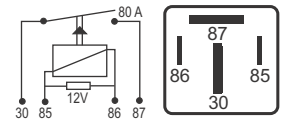

DNI 8121 Auxiliar Universal

Especificações: Tensão: 12V - Corrente: 80A
4 terminais, 2 de 9,5mm, com suporte

Uso Geral - Relé Selado - Com Resistor

Fiat: 11130287 / Freemont / Journey / **Ford:** JU5T14B192FEA / F80B14B192AA /
GM: 90459642 / **Jeep/Dodge/Chrysler:** 13742705 / **Mitsubishi:** MR301978
New Holland: 82012872 / **Toyota:** 90987-T2002

Terminais Largos

DNI 8122 Auxiliar Universal

Especificações: Tensão: 12V - Corrente: 80 / 60A
5 terminais, 3 de 9,5mm, suporte removível

Uso Geral - Reversor - Relé Selado