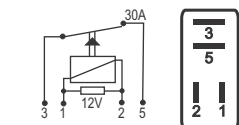

Mini Auxiliares - Uso Geral

Mini Auxiliary Relays

DNI 0136 Mini Auxiliar

Especificações: Tensão: 12V - Corrente: 40 / 30A
5 terminais, sem suporte

Uso Geral

GM: 13100504 / 90414477 / 90511443 / Corsa / Celta / **Hyundai / Kia:** 95230-2P040
John Deere: AZ61578 / AI76702 / **Massey Ferguson:** 4272431M1 / **Mercedes-Benz:** 6388210047

DNI 0138 Mini Auxiliar

Especificações: Tensão: 12V - Corrente: 40 / 30A
5 terminais, sem suporte

Uso Geral

Mercedes-Benz: 0035420219 / 0045452905 / 3825450105 / Sprinter

DNI 0148 Mini Auxiliar Estado Sólido - (Tecnologia FET)

Especificações: Tensão: 12V - Corrente: 10A
4 terminais, sem suporte - (terminais 1 e 2 sem polaridade fixa)

Uso Geral

VW /Audi: 3Q0951253

DNI 0150 Mini Auxiliar

Especificações: Tensão: 12V - Corrente: 30A
4 terminais - N.F. (Normalmente Fechado)

Ar condicionado

Ford: 96FG19W572AA / Escort Zetec / Fiesta Street / Ka / Mondeo

DNI 0226 Mini Auxiliar

Original

Especificações: Tensão: 24V - Corrente: 40 / 30A (Pico)
5 terminais, sem suporte

Bloqueio do Diferencial - Farol Alto / Baixo - Faróis Auxiliares

Caterpillar: 149-5050 / **Daf:** 1301879 / 1448174 / **Ford:** 6C4514B192-AA / **Iveco:** 98444017
Mercedes-Benz: 0025422719 / 0025423019 / 3825450205 / 3845427119 / Atego / Axor / O-500 / OF / OH / **Scania:** 1320483 / **Volvo:** 21244696 / 3093031

DNI 0228 Mini Auxiliar

Para veículos com módulos eletrônicos

Especificações: Tensão: 24V - Corrente: 30 / 20A
5 terminais, sem suporte

Reversor - com Diodo

Bosch: 0332207402 / **Caterpillar:** 161-3128X / **Hyundai / Kia:** 95224-7A000
Mercedes-Benz: 0025422719 / 0025423019 / 0045453505 / 3825450405 / 7375181000 / Actor / Atego / Axor / O-500 / OF / OH / **Mitsubishi:** Mk387785 / **Scania:** 1320483 / **Volvo:** 3093031

DNI 0229 Mini Auxiliar