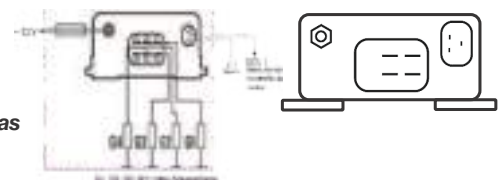

DNI 8560 Pré-aquecimento das Velas

Especificações: Tensão: 12V
8 terminais, com suporte
Relé Temporizador do Pré-Aquecimento das Velas
Mercedes-Benz: 000543516 / 6461536579 / 6461538491 / 0195456832 / Sprinter 00../12