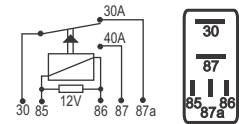

Especificações: Tensão: 12V - Corrente: 40 / 30A
5 terminais, sem suporte

Uso Geral

GM: 13100504 / 90414477 / 90511443 / Corsa / Celta / **Hyundai / Kia:** 95230-2P040
John Deere: AZ61578 / AI76702 / **Massey Ferguson:** 4272431M1 / **Mercedes-Benz:** 6388210047