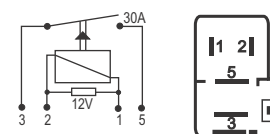

DNI 8162 Auxiliar

Especificações: Tensão: 12V - Corrente: 30A
4 terminais, sem suporte

Uso Geral - com Resistor em paralelo com a bobina

Nissan: 25230-79917

Internacionais: Infiniti G35 05/.../06 / 350Z 03/.../07 / Infiniti Q35 02/.../06 / Maxima 99/.../08 / Infiniti I30 00/.../01 / Pathfinder 00/.../08 / X-Trail 02/.../08 - 11/.../12 / Altima 05/.../06 / Frontier 98/.../07 / Murano 03/.../07 / Sentra 00/.../07 / Versa 07/.../10 / Xterra 03/.../07

Nacionalizados: Altima / Frontier / Murano / Versa / Livina / X-Terra de 2009/...