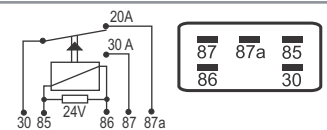

## DNI 8214 Mini Auxiliar

**Especificações:** Tensão: 24V - Corrente: 30A  
4 terminais, sem suporte

**Uso Geral - Linha Pesada**

**Caterpillar:** 196-1666 / Escavadeira de Rodas: M313D /

M316D / M316F / M317D2 / M317F /