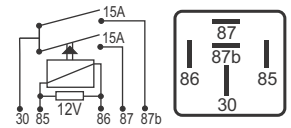

DNI 8165 Auxiliar

Especificações: Tensão: 12V - Corrente: 2 x 15A
5 terminais, com suporte

Uso Geral - Duplo N.A.

Hyundai / Kia: 95220-1S100 / 95220-4A510 / 95225-38100 / HR-100 97/.../07 / HB20 10/.../16
Jac Motors: 375904U10109