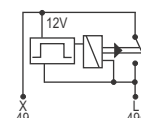

Pisca / Alerta - Linha Leve

Flasher Relays / Hazard Warning Lights

DNI 1115 Pisca - LED - Agco / Valtra

ESPECIAL

Especificações: Tensão: 12V - 120W
4 terminais, com suporte

Relé do Pisca/Alerta HÍBRIDO Para: Lanternas, Lâmpadas com LEDs e Lâmpadas comuns - Caneca 32mm

Agco / Valtra: 05849871

Tecnologia SMD

Atende reposição de relé com 3 e 4 saídas (K1)
podendo não utilizar a saída K1 - Piloto

DNI 1129 Pisca - LED - Man / Iveco / Volvo / Caterpillar / Daf

Especificações: Tensão: 24V

4 terminais, com suporte - **Terminais Invertidos**

Caterpillar: 7X-9125 / **DAF:** 0288326 / **Hella:** 4AZ003787-02 / 4AZ003787-071

Iveco: 41730537 / **MAN:** 82253100001 / **Neoplan:** 11025500 / **Volvo:** 3093003

Relé do Pisca/Alerta HÍBRIDO Para: Lanternas, Lâmpadas com LEDs e Lâmpadas comuns - Caneca 32mm

DNI 1117 Pisca

Especificações: Tensão: 12V

4 terminais, sem suporte

Comando do Pisca/Alerta

Fiat: 500014510 / 50001820 / 5942627 / 7518867 / 75197170 / 7595406 / Utilitários 88/... / Uno / Premio 85/... / Elba / Spazio 86/... / **Peugeot:** 9253194280 - todos / **Renault:** 7700638976 Clio / Megane / Scenic

DNI 1118 Pisca - LED

Especificações: Tensão: 12V

3 terminais, com suporte

Relé do Pisca/Alerta HÍBRIDO Para: Lanternas, Lâmpadas com LEDs e Lâmpadas comuns

Hyundai / Kia: 9555-39000 / 95550-2E000 / 95550-2E100 / Accent / Scoupe HR-100 / Sonata 95/.../05 / Elantra 95/.../10 / Santa Fé 01/.../06 / Tiburon 97/.../01 / Optima 01/.../05

Kia: 95550-2E100 / Bongo / Rio 06/.../10 / **Mitsubishi:** 302374 / MR383445

B - Battery
E - Earth
L - Lamp

DNI 1119 Pisca

Especificações: Tensão: 12V

4 terminais, sem suporte - caneca 32mm

Comando do Pisca/Alerta

Fiat: 500014510 / 50001820 / 5942627 / 7518867 / 75197170 / 7595406 / Spazio 86/... / Uno / Premio 85/... / Elba 86/... / Tempra 94/... / Utilitários 88/... / **Ford:** 78GG13650AA