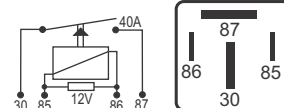

Injeção Eletrônica e Bomba de Combustível

Fuel Pump and Electronic Injection Relays

DNI 0101 Bomba / Injeção - Ford / GM

Especificações: Tensão: 12V - Corrente: 40A
4 terminais, (invertidos), sem suporte

Injeção Eletrônica - Bomba Elétrica de Combustível - Uso Geral

Ford: 81AG14N089AA / 81AG14N089CA / 87EU18C641AA

GM: 3447012 / 90464759 / 92047111 / 93257719 / Corsa 94/...

DNI 0103 Bomba - GM / VW / Audi

Especificações: Tensão: 12V - Corrente: 40A
4 terminais, 2 de 9,5mm, sem suporte

Bomba Elétrica de Combustível - Válvula de Injeção

GM: 6238514 / 6238543 / 90357986 / 90494959 / 93304912

Astra / Vectra / VW / Audi: 171937503A

DNI 0105 Bomba - Fiat / GM / Hyundai / Kia

Especificações: Tensão: 12V - Corrente: 50A
4 terminais, 2 de 9,5mm, sem suporte

**Bomba Elétrica de Combustível - Válvula de Injeção
2a. Velocidade da Ventoinha**

Citroën / Peugeot: 9638182880 / 9673028680 / **Fiat:** 46520429 / Tipo 1.6 / 2.0 / Tempra 91/...

GM: 90357986 / 90494959 / **Astra / Vectra / Hyundai / Kia:** 39160-37110 / 95210-2E000
95230-2P010 / **VW / Audi:** 171937503A

DNI 0106 Bomba - Fiat / Peugeot / VW / Audi

Especificações: Tensão: 12V - Corrente: 2 x 25A
5 terminais, com suporte

Bomba Elétrica de Combustível - Duplo N.A.

Fiat: 7615576 / 7686773 / 82461739 / 94004072 / Siena / Tempra 91/...

Peugeot: 7920048162 / **VW / Audi:** KDWHL09663 / 311906061C

DNI 0109 Bomba - VW / Audi

Especificações: Tensão: 12V - Corrente: 40A
4 terminais, 2 de 9,5mm, 1 de 6,3mm e 1 de 2,8mm, sem suporte

Bomba Elétrica de Combustível

VW / Audi: 1J0906381B / 191906383 / 191906383C / 377911253

857951253 / Santana / Quantum / Golf / Audi / Passat alemão

DNI 0113 Bomba / Injeção - Fiat / Hyundai / Kia

Especificações: Tensão: 12V - Corrente: 2 x 25A
5 terminais, sem suporte

Injeção Eletrônica SPI e MPI - Bomba de Combustível - Duplo Contato