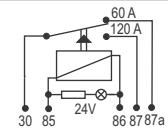

DNI 8199 Comutador de Potência

Especificações: Tensão: 24V - Corrente Nominal: 100/60A
- (200A Pico)

5 bornes, com lâmpada indicadora de funcionamento

Para acoplamento de equipamentos independentes das instalações originais.

Ex.: sistemas de som, acessórios, etc

Encaixe em Trilho DIN