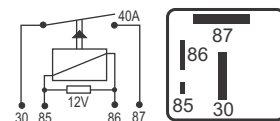

DNI 0109 Bomba - VW / Audi

Especificações: Tensão: 12V - Corrente: 40A
4 terminais, 2 de 9,5mm, 1 de 6,3mm e 1 de 2,8mm, sem suporte

Bomba Elétrica de Combustível

VW / Audi: 1J0906381B / 191906383 / 191906383C / 377911253

857951253 / Santana / Quantum / Golf / Audi / Passat alemão

DNI 0113 Bomba / Injeção - Fiat / Hyundai / Kia

Especificações: Tensão: 12V - Corrente: 2 x 25A
5 terminais, sem suporte

Injeção Eletrônica SPI e MPI - Bomba de Combustível - Duplo Contato

Fiat: 4320625 / 4320629 / 46451295 / 7686773 / 82461739 / 94004072 / Oggi / 147 /

Spazio / Uno / Premio 77/... / Tempra / Marea, Brava - todos / Fiorino / Tipo

Hyundai / Kia: 39160-2G000 / Kia Cerato 2010