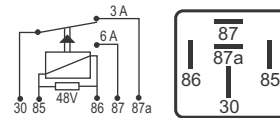

Ideal para Máquinas Agrícolas

DNI 8221 Auxiliar Universal

Especificações: Tensão: 24V - Corrente: 80A
4 terminais, 2 de 9,5mm, sem suporte

Uso Geral - Relé Selado - Com Resistor