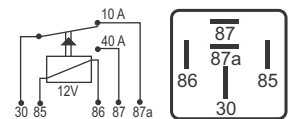

DNI 0139 Auxiliar

Especificações: Tensão: 12V - Corrente: 40 / 10A
5 terminais, sem suporte

Reversor - Bomba de Combustível SPI e MPI - Farol Alto / Baixo Controle de Filtros - Mudança de Câmbio - Luzes Internas - Faróis Auxiliares - Ar condicionado Ventilador do Radiador - Desembaçador do Vidro Traseiro - Vidro Elétrico - Computador de Bordo

Caio: 042004140 / **Citroën:** 645500 / 655VPO / Xantia / Xsara / Berlingo / **Fiat:** 7686774 / Uno / Ducato / Tempra 94/... / Marea / Brava / Premio / Elba 92/... **Ford:** 325911261-3 / Versailles / Royale / F-250 / Ranger / **GM:** 94650999 / Monza / Kadett EFI 89/... / Vectra 96/... / Celta / **Mercedes-Benz:** 6885428019 / Caminhões e Ônibus 88/... / **New Holland:** 84997024 / **Peugeot:** 645500 / **Renault:** 7702072090 / Megane / Traffic / Clio / Scenic / **VW / Audi:** 3259112611 / Caminhões / 11130 / 13130 81/... / Santana / Gol