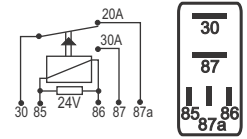

Micro

DNI 8205 Micro Auxiliar

Especificações: Tensão: 12V - Corrente: 20A
4 terminais, tipo "agulha", sem suporte

Uso Geral - Selado

Ford: 5L3Z14N089AA / 5L3TAA / 8T2T14B192CA / 8T2TCA / 8T2Z14N089C / Fusion

GM: 13361775 / S-10 / Trailblazer / Onix /

Novo Prisma / Cruze / Sonic

Mazda: ZZCB-67-069A