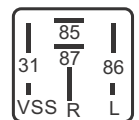

Relés e Módulos Eletrônicos

Relays and Electronic Modules

DNI 8620 Central de Relés VW - 7 Funções

Especificações: Tensão: 12V
28 terminais, com suporte

Módulo Eletrônico de Relé - 7 Funções: Farol Alto / Farol Baixo / Alimentação dos Faróis / Bomba de Combustível / Velocidade da Ventoinha / Partida à Frio / Pisca

VW / Audi: 5U0937537 / Gol / Voyage / Saveiro / G5 / G6 2008/...

DNI 8621 Central de Relés VW - 8 Funções

Especificações: Tensão: 12V
31 terminais, com suporte

Módulo Eletrônico de Relé - 8 Funções: Farol Alto / Farol Baixo / Alimentação dos Faróis / Bomba de Combustível / Limpador de Pára-brisa Velocidade da Ventoinha / Partida à Frio / Pisca

VW / Audi: 5U0937537A / Gol / Voyage / Saveiro / G5 / G6 2008/...

DNI 8848 Elevador do 3º Eixo

Especificações: Tensão: 24V
7 terminais, sem suporte

Acionamento Sinal Positivo

VW / Audi: JNV927103A / Linha Pesada / Caminhões / Man-VW

DNI 8854 Caixa de Relé E.D.C. - Volvo

Especificações: Tensão: 24V
15 terminais, com suporte

(Electronic Diesel Control - Unit)

Volvo: 1618789 / 21268161 / F10 / F12 / F16 / FL10 / FL12 / NL10 / N12 87/.../99 / Caminhões e Ônibus

DNI 8855 Elevador do 3º Eixo

Série 5

Especificações: Tensão: 24V
9 terminais, sem suporte

Relé do Levantamento do 3º Eixo

Scania: 1358357 / 1408691 / Caminhões / P / G / R - 470/340

DNI 8858 Unidade de Controle

Especificações: Tensão: 24V
6 terminais, com suporte

Unidade de Controle

Volvo: 1594179 / Caminhões FH / FM 98/.../13 / NL10 / NL12 91/.../99