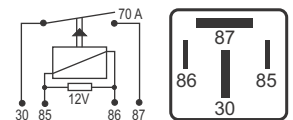

DNI 0121 Auxiliar

Especificações: Tensão: 12V - Corrente: 70A
4 terminais, 2 de 9,5mm, sem suporte

Injeção Eletrônica - Módulo ECM - Ar condicionado - Alívio de Carga Pré-aquecimento do Motor Diesel - Ventoinha do Radiador

Alfa Romeo: 11163287 / **BMW:** 6136690146901 / **Caterpillar:** 266-6935 / **Citroën / Peugeot:** 250102 / 9638182880 / **Fiat:** 11163287 / 46520419 / 46520439 / 51731635 / **Ford:** 93BG14N089C1B / JU5T-14B192-FEA / F80B-14B192-AA / **GM:** 13500120 / 90226846 Corsa todos 96/... / Agile 2012 **Hyundai / Kia:** 36860-4X000 / 85210-29000 / 95245-M2000 Accent / Elantra / Picanto / HR100 / **Jeep/Dodge/Chrysler:** 04671886AA / 13742705 / Freemont / Journey / Renegade / **Omron:** 046771886AA / **Lancia:** 11163287 / **Mazda:** G115-67-730 / **Mitsubishi:** MR301978 / MR400709 / **New Holland:** 82012872 / 83989947 / **Renault:** 7700844682 **Song Chuan:** 897-1AH-C-R1-U03 / **Toyota:** 90987-T2002 / **VW / Audi:** 8D0951253 / Kombi Diesel / Gol / Saveiro / Logus / Santana / Quantum / Linha AB-9 / Golf III 91/.../02 / **Volvo:** 30765045 / 31678442 / 9441158 / Volvo XC