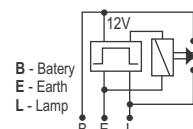

Especificações: Tensão: 12V

3 terminais, com suporte

Relé do Pisca/Alerta HÍBRIDO Para: Lanternas, Lâmpadas com LEDs e Lâmpadas comuns

Hyundai / Kia: 9555-39000 / 95550-2E000 / 95550-2E100 / Accent / Scoupe HR-100 / Sonata 95/.../05 / Elantra 95/.../10 / Santa Fé 01/.../06 / Tiburon 97/.../01 / Optima 01/.../05

Kia: 95550-2E100 / Bongo / Rio 06/.../10 / **Mitsubishi:** 302374 / MR383445

B - Battery
E - Earth
L - Lamp