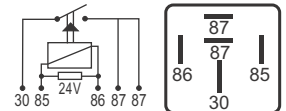

DNI 0213 Auxiliar

Especificações: Tensão: 24V - Corrente: 2 x 20A
5 terminais, sem suporte

Uso Geral - Luzes da Sala de Passageiros - Duplo contato

Daf: 1523982 / 1526349 / 1527511 / **Fiat:** 478224 / **Irizar:** 539530 / **Iveco:** 02991711 / 04718224 / 504158565 / **Man:** 81259020017 / 81259020058 / 81259020138 / 81259020426 / 81259020461
Marcopolo / Mercedes-Benz: 0005457205 / 0015421119 / 0015425619 / **Renault:** 5000560865
Scania: 1381478 / 235943 / 243463 / 326320 / **Volvo:** Ônibus - todos