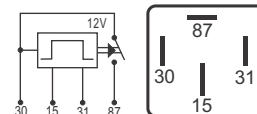

DNI 0330 Bomba - VW / Ford

Especificações: Tensão: 12V
4 terminais, sem suporte

Bomba Elétrica de Combustível

VW / Ford: 3259112614 / Gol / Voyage / Parati / Apollo / Logus / Santana / Quantum
Escort / Versailles / Verona
Relé de Potência: EEC-1VCFi / Pointer 94/.../96