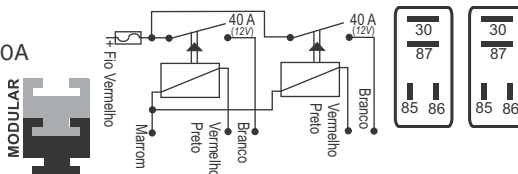

Soquetes - Uso Geral (Cabos munidos de peças de conexão) para tensão não superior a 1000V

Harness and Sockets

Relés e Módulos

Soquetes

DNI 7534 Soquete

5 Fios Mini

Especificações: Tensão: 12/24V
5 terminais

Chicote com soquete para Mini Relés

Embalado em Múltiplos com 2 peças

DNI 7537 Soquete

2 Minis Relés
2x4 terminais

Especificações: Tensão: 12/24V - Corrente: 40A
4 terminais

Chicote com fusível e soquete duplo para Mini Relés

DNI 7538 Soquete

2 Minis Relés
2x5 terminais

Especificações: Tensão: 12/24V - Corrente: 40A
5 terminais

Chicote com fusível e soquete duplo para Mini Relés

DNI 7504 Porta Fusível Lâmina HFX 150

NOVO

Com Fio HFX 150
Para Fusível Lâmina

Imagem meramente ilustrativa
*Fusível não incluso

Embalado em Múltiplos com 5 peças

DNI 7505 Porta Fusível Lâmina HFX 250

NOVO

Com Fio HFX 250
Para Fusível Lâmina

Imagem meramente ilustrativa
*Fusível não incluso

Embalado em Múltiplos com 5 peças

DNI 7507 Porta Fusível Maxi Lâmina HFX 250

NOVO

Com Fio HFX 250
Para Fusível Maxi Lâmina

Imagem meramente ilustrativa
*Fusível não incluso

Embalado em Múltiplos com 5 peças