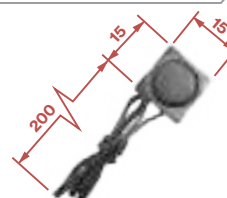

**Normalmente Aberto ( N.A. ) e fita adesiva dupla-face para fixação.**

**Disponível na cor preta. Cabo com 20cm**

1,2A