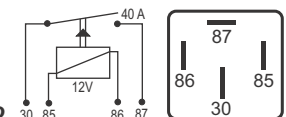

Auxiliares - Uso Geral

Auxiliary Relays

DNI 0101 Auxiliar

Especificações: Tensão: 12V - Corrente: 40A
4 terminais invertidos, sem suporte

Ignição Eletrônica - Ar condicionado - Vidro Elétrico - Porta-malas Elétrico - Bomba Elétrica de Combustível - Pré-aquecimento do Motor Vela Incandescente - Desembaçador do Vidro Traseiro - Esguichador de Água

BMW: 12621735424 / **Fiat:** 82461742 / **Ford:** 87EU18C641AA / Escort 84/... / Pampa 85/... / Del Rey 85/89 / Escort Argent. 91/92 / Verona Out-93/... / Caminhões 88/89

GM: 92047111 / 94580702 / D-10 e D-20 80/.../ Ômega / Corsa 94/.../ Astra / Vectra 94/.../ Agile

Iveco: 60193651 / **John Deere:** AZ55251 / **Kia:** 0K93418821 / **Mercedes-Benz:** 0025420719

New Holland: 83990084 / **Renault:** 6020-BA / R-21 / **VW / Audi:** Apollo / Logus / Pointer 92/... 141951253

DNI 0105 Auxiliar

Especificações: Tensão: 12V - Corrente: 50A
4 terminais, 2 de 9,5mm, sem suporte

Bomba Elétrica de Combustível - Válvula de Injeção 2a. Velocidade da Ventoinha

Citroën: 9638182880 / 9673028680 / **Fiat:** 46520429 / 7606542

Ar condicionado - família Palio / Alfa 145 / 7752313 / GM: 90357986 / Astra / Vectra

Ventoinha do Radiador Velocidade 1a e 2a - Hyundai / Kia / Tucson / 36860-4X000 / 39160-37110 / 95210-2E000 / 95230-2P010 / Peugeot: 9638182880 / 9673028680 / **Toyota:** 90987-T2002

VW / Audi: 171937503A / 191937503

DNI 0106 Auxiliar

Especificações: Tensão: 12V - Corrente: 2 x 25A
5 terminais, com suporte

Bomba Elétrica de Combustível - Partida à Frio - Desembaçador do Vidro Traseiro - Faróis Auxiliares - Ar condicionado - Ventilador do Radiador Buzina - Ventilador - Vidro Elétrico

Denso: 505801302 / **Fiat:** 320472950 / 7615576 / 7686773 / 94004072 / Tempra 91/.../ Uno /

Premio / Elba / **GM:** 52251377 / 94634568 / Vectra / **Hyundai / Kia:** K9A018811 / Sportage /