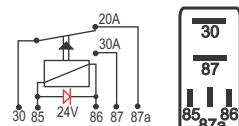

Para veículos com módulos eletrônicos

Especificações: Tensão: 24V - Corrente: 30 / 20A
5 terminais, sem suporte

Reversor - com Diodo

Bosch: 0332207402 / **Caterpillar:** 161-3128X / **Hyundai / Kia:** 95224-7A000
Mercedes-Benz: 0025422719 / 0025423019 / 0045453505 / 3825450405 / 7375181000 / Actor / Atego / Axor / O-500 / OF / OH / **Mitsubishi:** Mk387785 / **Scania:** 1320483 / **Volvo:** 3093031