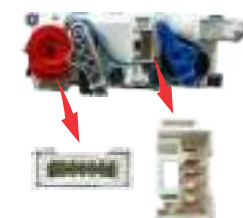

Chaves e Interruptores Comutadores Diversos

Diverses Switches

Chaves e Interruptores

Diversos

DNI 2816 Interruptor do Freio Motor

Especificações: Tensão: 24V
7 terminais
Volvo: 1099786 / 8157761
Aplicação: Volvo FH / NH / FM / FMX 02/.../20

DNI U101 Interruptor de Porta

2 terminais
Man: 81255050740 / 81255050989
Mercedes-Benz: 0008210552
Scania: 316379
Eaton: 39172000 / 39172002
Aplicação: Caminhões - todos

DNI U106 Interruptor de Reduzida Elétrica - Scania

Especificações: Tensão: 24V
4 terminais - Fixação: encaixe
Scania: 234387
Aplicação: Scania - todos / Ônibus e Microônibus
Equivalência: DNI 2812

DNI 2817 Painel Comando Controle Ar Condicionado

Especificações: Tensão: 12V
11 terminais
VW / Audi: 5X0820045
Denso
Aplicação: Gol / Parati / Saveiro
G3 05/.../06
G4 07/.../14 - Todos

EXCLUSIVO

DNI 2818 Painel Comando Controle Ar Condicionado

Especificações: Tensão: 24V
11 terminais
VW / Audi: 2T0819045B
Denso: 1DC9E113924V
Aplicação: Caminhões
Constellation / Worker
Todos com ar condicionado (AC)

EXCLUSIVO