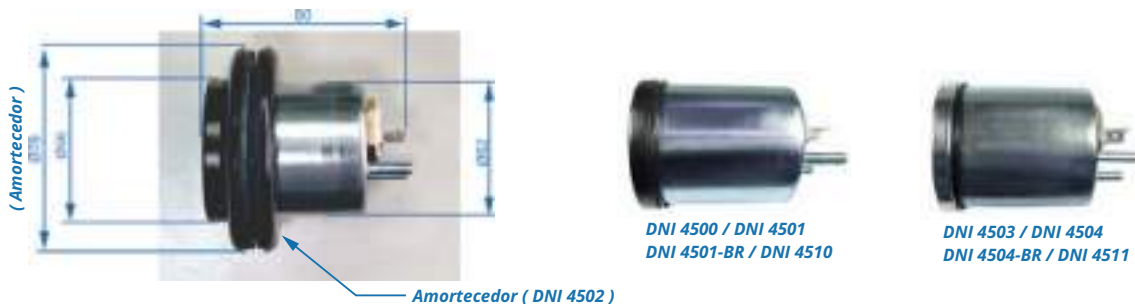

Horímetros Universais - Bivolt 12/24V

Universal Horimeters

Para Máquinas, Motores e Equipamentos em Geral de todas as marcas e modelos

Aplicações: Caminhões, Ônibus, Máquinas Agrícolas, Embarcações, Motores Estacionários, Empilhadeiras, Máquinas de Construção, etc.

DNI 4500

Horímetro fundo preto e aro preto 52mm Bivolt Universal

Especificações: Sem iluminação
Ponteiro de segundos na cor vermelho
*Incluso fixador

DNI 4501

Horímetro fundo preto e aro preto com iluminação 52mm Bivolt Universal

Especificações: Com iluminação
Ponteiro de segundos na cor vermelho
*Incluso fixador

DNI 4501-BR

Horímetro fundo branco e aro preto com iluminação 52mm Bivolt Universal

Especificações: Com iluminação
Ponteiro de segundos na cor vermelho
*Incluso fixador