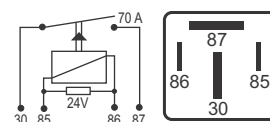

DNI 8101 Auxiliar Universal

Especificações: Tensão: 12V - Corrente: 40A
4 terminais, com suporte

Uso Geral - Tuning - Com fusível - Resistor e LED - Base Selada
Acende 1 LED vermelho quando aciona o relé

Cristal / LED