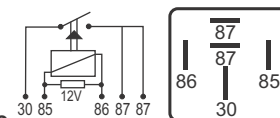

Injeção Eletrônica e Bomba de Combustível

Fuel Pump and Electronic Injection Relays

DNI 0101 Bomba / Injeção - Ford / GM

Especificações: Tensão: 12V - Corrente: 40A
4 terminais, (invertidos), sem suporte

Injeção Eletrônica - Bomba Elétrica de Combustível - Uso Geral

Ford: 81AG14N089AA / 81AG14N089CA / 87EU18C641AA

GM: 3447012 / 90464759 / 92047111 / 93257719 / Corsa 94/...

DNI 0103 Bomba - GM / VW / Audi

Especificações: Tensão: 12V - Corrente: 40A
4 terminais, 2 de 9,5mm, sem suporte

Bomba Elétrica de Combustível - Válvula de Injeção

GM: 6238514 / 6238543 / 90357986 / 90494959 / 93304912

Astra / Vectra / VW / Audi: 171937503A

DNI 0105 Bomba - Fiat / GM / Hyundai / Kia

Especificações: Tensão: 12V - Corrente: 50A
4 terminais, 2 de 9,5mm, sem suporte

**Bomba Elétrica de Combustível - Válvula de Injeção
2a. Velocidade da Ventoinha**

Citroën / Peugeot: 9638182880 / 9673028680 / **Fiat:** 46520429 / Tipo 1.6 / 2.0 / Tempra 91/...

GM: 90357986 / 90494959 / **Astra / Vectra / Hyundai / Kia:** 39160-37110 / 95210-2E000
95230-2P010 / **VW / Audi:** 171937503A

DNI 0106 Bomba - Fiat / Peugeot / VW / Audi

Especificações: Tensão: 12V - Corrente: 2 x 25A
5 terminais, com suporte

Bomba Elétrica de Combustível - Duplo N.A.

Fiat: 7615576 / 7686773 / 82461739 / 94004072 / Siena / Tempra 91/...

Peugeot: 7920048162 / **VW / Audi:** KDWHL09663 / 311906061C

DNI 0109 Bomba - VW / Audi

Especificações: Tensão: 12V - Corrente: 40A
4 terminais, 2 de 9,5mm, 1 de 6,3mm e 1 de 2,8mm, sem suporte

Bomba Elétrica de Combustível

VW / Audi: 1J0906381B / 191906383 / 191906383C / 377911253

857951253 / Santana / Quantum / Golf / Audi / Passat alemão

DNI 0113 Bomba / Injeção - Fiat / Hyundai / Kia

Especificações: Tensão: 12V - Corrente: 2 x 25A
5 terminais, sem suporte

Injeção Eletrônica SPI e MPI - Bomba de Combustível - Duplo Contato