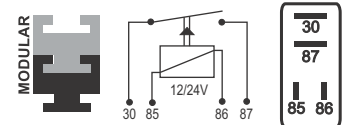

DNI 7531 Soquete

Especificações: Tensão: 12/24V
4 terminais

Chicote com soquete para Mini Relés

Embalado em Múltiplos com 2 peças