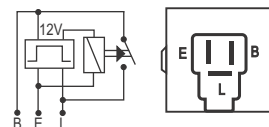

DNI 1127 Pisca - Hyundai / Kia

Especificações: Tensão: 12V
3 terminais, sem suporte

Comando do Pisca/Alerta

Hyundai / Kia: K9B066830 / Ky0166830 / OK9B066830
Besta / Carnival / K300 / Clarus 90/.../99

DNI 1128 Pisca - Fiat

Especificações: Tensão: 24V
3 terminais, com suporte

Comando do Pisca/Alerta

Fiat: 4146960 / **Iveco:** 179517 / 682637