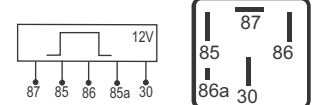

DNI 8152 Bomba / Injeção - VW / Audi

Especificações: Tensão: 12V - Corrente: 40A
5 terminais, sem suporte

Injeção Eletrônica - Bomba de Combustível

VW / Audi: 1J0906381 / Polo 2003/... / Gol G3 G4/ / Bora 2002/...
Voyage 2009/... / Audi A3 98/... /2001/ Golf / Jetta / Passat