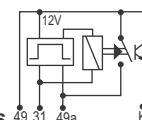

Pisca / Alerta - Linha Leve

Flasher Relays / Hazard Warning Lights

Relés e Módulos

Pisca / Alerta - Linha Leve

DNI 1108 Pisca Alerta e/ou Alternado

Especificações: Tensão: 24V
5 terminais, com suporte

Alternado: Pisca - Buzina - Farol e Lanterna Barra Limpa - Barra Pesada - Barra Mansa Universal

DNI 1109 Pisca

Especificações: Tensão: 12V
3 terminais, sem suporte

Comando do Pisca/Alerta

BMW: 12111364984 / **Fiat:** 50001451 / 50001457 / 7573490 / 7866774 / 82430021 / Tempra - todos Palio / Strada / Marea / **Ford:** 1S6513350AA / 11953227D / 7S5513350AA / 78GG13650AA 86AU13350AA / BDOC13350A / Courier / Escort / Fiesta / Ecosport / Ranger 96 / Ka / Verona / Apollo / **GM:** 93273467 / 94614266 / Linha leve - todos / **Lada:** 4953747 / **Mercedes-Benz:** 0025443732 **Peugeot:** 9563533980 / **Volvo:** 1259615 / **Citroën / Nissan / Porsche / Toyota / Troller VW / Audi:** TJG953227 / ZBC953227 / 111953227 / 111953227.2 / 191953227A / 93203241 / Gol / Voyage / Parati 94/... / Santana / Quantum 84/.../96 / Logus 92/.../96 / Pointer 93/.../96 / Golf

DNI 1110 Pisca

Especificações: Tensão: 12V
5 terminais, sem suporte

Comando do Pisca/Alerta com aviso no painel

Ford: XC3A13350AA / F-100 / F-250 / F-350 / F-4000 - todas 99/.../ F-14000 / Ranger Ford Cargo - todos / 1LST13350BA / 5C3T13350AA / 5C3Z13350AA / 5L5513350AAA

DNI 1112 Pisca - LED

Especificações: Tensão: 12V - 120W
4 terminais, sem suporte

Relé do Pisca/Alerta HÍBRIDO Para: Lanternas, Lâmpadas com LEDs e Lâmpadas comuns - Caneca 32mm

Tecnologia SMD

Atende reposição de relé com 3 e 4 saídas (K1) podendo não utilizar a saída K1 - Piloto

ESPECIAL

DNI 1113 Pisca - LED

Especificações: Tensão: 24V - 240W
4 terminais, sem suporte

Relé do Pisca/Alerta HÍBRIDO Para: Lanternas, Lâmpadas com LEDs e Lâmpadas comuns - Caneca 32mm

Marcopolo: 10182766

Tecnologia SMD