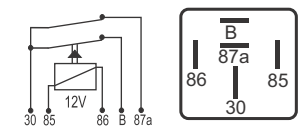

Auxiliares - Uso Geral

Auxiliary Relays

DNI 0142 Auxiliar

Especificações: Tensão: 12V - Corrente: 2 x 30A
5 terminais, sem suporte

**Relé Auxiliar de Comando - Bomba de Combustível - Injeção Eletrônica
Ar condicionado - Acessórios Diversos - Duplo contato - Bobina Polarizada**

Bosch: 0332014112 / 0986AH0602 / **Fiat:** 7612321 / 7619302 / Bravo / Croma
GM: 90296181
Iveco: 98452428 / **Mercedes-Benz:** 0015423219

DNI 0146 Auxiliar

Especificações: Tensão: 12V - Corrente: 2 x 25A
5 terminais, sem suporte

Uso Geral - Duplo N.A.

BMW: 61368353447 / V23134-N52-X171 / **Bosch:** 0332015006
Fiat: 43830664 / 7686775 / **GM:** 13306940 / Cruze
Man: 81259020110 / **Mercedes-Benz:** 0005458005 / **Ssangyong:** 84410-08000
VW / Audi: 2D0963141 / 431951253C / 7M0951253 / **Volvo:** 1235013 / 1324749

DNI 0147 Auxiliar

Especificações: Tensão: 12V
5 terminais, 2 de 9,5mm, sem suporte

Relé do Motor de Partida / Arranque / Câmbio Automático

VW / Audi: 3D0951253A / 7N0951253 / Amarok 2010/.../12 / Bora 2001/.../05 / Gol 2017/.../Voyage 2016/... / Golf 2000/.../14 / Jetta 2011/.../17 / New Beetle 2000/.../05 / Passat 2003/.../15 / Polo 2007/.../10 / Spacefox 2015 / Tiguan 2009/.../18 / Touareg 2004/.../18

Para veículos com sistema O.B.D.

DNI 0149 Auxiliar Estado Sólido - (Tecnologia FET)

Especificações: Tensão: 12V - Corrente: 30A
4 terminais, sem suporte

Uso Geral

Caterpillar: 278-0461 / **Ford:** 9M6T-14N135-AA
Hella: 4RA007865-031 / **Jaguar:** 02C2C6786 / 2W932Z013AA
Land Rover: 02C2C6786 / **Mercedes-Benz:** 0025424819
VW / Audi: 990002047

DNI 0151 Auxiliar

Especificações: Tensão: 12V
5 terminais, sem suporte

Relé Duplo N.F. Saídas Independentes

John Deere: AZ36333 / 899515
Colheitadeiras 1450 / 1550

DNI 0192 Auxiliar

Especificações: Tensão: 12V - Corrente: 70A
4 terminais, 2 de 9,5mm, com suporte