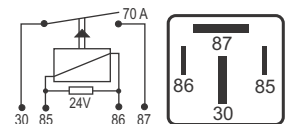

DNI 0222 Auxiliar Universal

Especificações: Tensão: 24V - Corrente: 70A
4 terminais, 2 de 9,5mm, com suporte

Uso Geral

Ford: 97CT15K235BA / 97CT15K235CA / **Iveco:** 6450030 / 97103581
Mercedes-Benz: 3645427319 / Ônibus / O-370 / O-371 / **Scania:** 1543731 / 303535 / Caminhões e Ônibus 75/... / **Volvo:** 1407909 / 1439172 / Caminhões e Ônibus 75/...