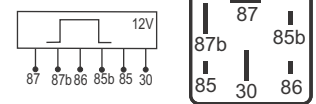

DNI 8149 Bomba / Injeção - GM

Especificações: Tensão: 12V - Corrente: 15A
6 terminais, sem suporte

Relé da Bomba de Combustível

GM: 1238539 / 1238540 / 1238549 / 1238960 / 1238966 / 50205001
090225811 / 090230894 / 090240698 / 90378651 / Omega