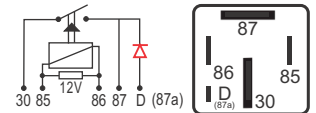

DNI 8223 Auxiliar

Especificações: Tensão: 12V
5 terminais (2 Largos) - sem suporte

Módulo de Controle Comando ABS

VW/Audi: 357927843A / Gol 09/.../15 /
Fox 10/.../16 / Polo 07/.../16 / Passat B4 94/.../96
V23134-J55-X180

DNI 8224 Auxiliar

Especificações: Tensão: 24V - Corrente: 80A
4 terminais (2 Largos) - sem suporte

Com 2 Diodos

Uso Geral

Scania: 2423863