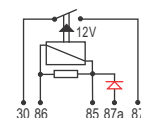

DNI 0117 Comando do Ar condicionado

Especificações: Tensão: 12V - Corrente: 40A

5 terminais, sem suporte

Ar condicionado - Alimentação dupla de bobina

VW / Audi: 377937503B / Gol BX / Voyage BX / Parati BX