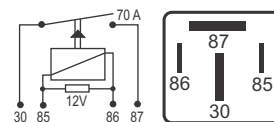

## DNI 0129 Auxiliar Universal

**Especificações:** Tensão: 12V - Corrente: 40A  
4 terminais, sem suporte

**Bomba Elétrica de Combustível**

**Chery:** A11-3735011BB / Face / Tiggo / QQ / S18 / Cielo / **Ford / Troller:** 5M5T14B192CA / 8932070256 / Escort / 2S6514N089AA / Fiesta / **GM:** 120002967 / 13500118  
**Hyundai / Kia:** 0K53A67740 / 85230-3A400 / Tucson / 95224-1M000 / 09/... /12 /  
**Iveco:** 48126230 / 500341725 / **Lifan:** Jd1912 / **Renault:** 820076608 / 8200900821 / Clio / Duster / Megane / Captur / Sandero / Logan / Oroch / Captur 08/... / **VW / Audi:** 141951253B / 2P0941589 / 377906383 / 377911253 / 8DO951253A / Gol / Voyage 91/... / Kombi / Parati 91/... AB-9 / **Volvo:** 31678440 / Volvo XC