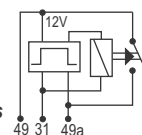

Pisca / Alerta - Linha Leve

Flasher Relays / Hazard Warning Lights

Relés e Módulos

Pisca / Alerta - Linha Leve

DNI 1108 Pisca Alerta e/ou Alternado

Especificações: Tensão: 24V
5 terminais, com suporte

Alternado: Pisca - Buzina - Farol e Lanterna Barra Limpa - Barra Pesada - Barra Mansa Universal

DNI 1109 Pisca

Especificações: Tensão: 12V
3 terminais, sem suporte

Comando do Pisca/Alerta

BMW: 12111364984 / **Fiat:** 50001451 / 50001457 / 7573490 / 7866774 / 82430021 / Tempra - todos Palio / Strada / Marea / **Ford:** 1S6513350AA / 11953227D / 7S5513350AA / 78GG13650AA 86AU13350AA / BDOC13350A / Courier / Escort / Fiesta / Ecosport / Ranger 96 / Ka / Verona / Apollo / **GM:** 93273467 / 94614266 / Linha leve - todos / **Lada:** 4953747 / **Mercedes-Benz:** 0025443732 **Peugeot:** 9563533980 / **Volvo:** 1259615 / **Citroën / Nissan / Porsche / Toyota / Troller VW / Audi:** TJG953227 / ZBC953227 / 111953227 / 111953227.2 / 191953227A / 93203241 / Gol / Voyage / Parati 94/... / Santana / Quantum 84/.../96 / Logus 92/.../96 / Pointer 93/.../96 / Golf

DNI 1110 Pisca

Especificações: Tensão: 12V
5 terminais, sem suporte

Comando do Pisca/Alerta com aviso no painel

Ford: XC3A13350AA / F-100 / F-250 / F-350 / F-4000 - todas 99/.../ F-14000 / Ranger Ford Cargo - todos / 1LST13350BA / 5C3T13350AA / 5C3Z13350AA / 5L5513350AAA

DNI 1112 Pisca - LED

Especificações: Tensão: 12V - 120W
4 terminais, sem suporte

Relé do Pisca/Alerta HÍBRIDO Para: Lanternas, Lâmpadas com LEDs e Lâmpadas comuns - Caneca 32mm

Tecnologia SMD

Atende reposição de relé com 3 e 4 saídas (K1) podendo não utilizar a saída K1 - Piloto

ESPECIAL

DNI 1113 Pisca - LED

Especificações: Tensão: 24V - 240W
4 terminais, sem suporte

Relé do Pisca/Alerta HÍBRIDO Para: Lanternas, Lâmpadas com LEDs e Lâmpadas comuns - Caneca 32mm

Marcopolo: 10182766

Tecnologia SMD