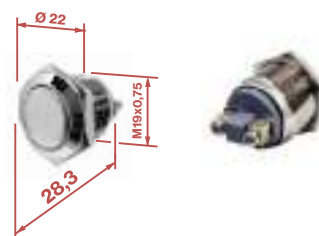

## DNI 2078 Chave Táctil Push-Button N.A.

3A