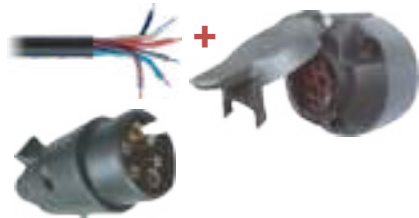

Tomadas Eléctricas para Engate - Linha Leve

Hitch Electrical Sockets

Kit de Tomada 6 Polos Completa Preta + Cabo PP

DNI 8359

Kit

Especificações: 12/24V - Kit composto por: 1 conjunto de tomadas DNI 8372
+ 5m de cabo PP 6 Vias