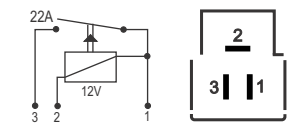

DNI 8201 Auxiliar

Especificações: Tensão: 12V - Corrente: 22A
3 terminais, sem suporte

Uso Geral - Equipamentos Diversos

Toyota: 9098701003 / 056700-4800 / Hilux / SW4 / 92/...2001
Lexus