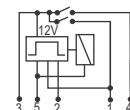

Especificações: Tensão: 12V
5 terminais, sem suporte

Comando do Pisca/Alerta com aviso no painel

Ford: XC3A13350AA / F-100 / F-250 / F-350 / F-4000 - todas 99/.../ F-14000 / Ranger Ford Cargo - todos / 1LST13350BA / 5C3T13350AA / 5C3Z13350AA / 5L5513350AAA