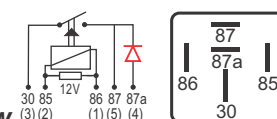

DNI 8207 Auxiliar

Especificações: Tensão: 12V - Corrente: 10A
5 terminais, sem suporte

Com Resistor e Diodo - Automático de Partida - Duplo Contato N.A. - VW

Mercedes-Benz: 0025422319 / 0025427619 / **VW / Audi:** 1H0911251 / WLO50237001 / Golf III / IV / Jetta III / IV / Passat B4 / B5 / Cabrio III / New Beetle / Eurovan T4 / Audi TT / Audi TT Quattro

DNI 8209 Auxiliar

Especificações: Tensão: 12V
5 terminais, com suporte

Reversor

Caterpillar: 115-1615

Panasonic: CB1-WM-12V-H93