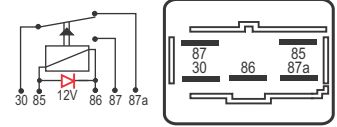

DNI 8129 Auxiliar

Especificações: Tensão: 24V
5 terminais, sem suporte
Empilhadeiras - Acessórios Diversos

Denso: 056700-6922 / 056700-9061 /
85920-1470 / 85920-1476
Mitsubishi: MC843788