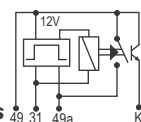

Pisca / Alerta - Linha Leve

Flasher Relays / Hazard Warning Lights

DNI 1115 Pisca - LED - Agco / Valtra

ESPECIAL

Especificações: Tensão: 12V - 120W
4 terminais, com suporte

Relé do Pisca/Alerta HÍBRIDO Para: Lanternas, Lâmpadas com LEDs e Lâmpadas comuns - Caneca 32mm

Agco / Valtra: 05849871

Tecnologia SMD

Atende reposição de relé com 3 e 4 saídas (K1)
podendo não utilizar a saída K1 - Piloto

DNI 1129 Pisca - LED - Man / Iveco / Volvo / Caterpillar / Daf

Especificações: Tensão: 24V

4 terminais, com suporte - **Terminais Invertidos**

Caterpillar: 7X-9125 / **DAF:** 0288326 / **Hella:** 4AZ003787-02 / 4AZ003787-071

Iveco: 41730537 / **MAN:** 82253100001 / **Neoplan:** 11025500 / **Volvo:** 3093003

Relé do Pisca/Alerta HÍBRIDO Para: Lanternas, Lâmpadas com LEDs e Lâmpadas comuns - Caneca 32mm

DNI 1117 Pisca

Especificações: Tensão: 12V

4 terminais, sem suporte

Comando do Pisca/Alerta

Fiat: 500014510 / 50001820 / 5942627 / 7518867 / 75197170 / 7595406 / Utilitários 88/... / Uno / Premio 85/... / Elba / Spazio 86/... / **Peugeot:** 9253194280 - todos / **Renault:** 7700638976 Clio / Megane / Scenic

DNI 1118 Pisca - LED

Especificações: Tensão: 12V

3 terminais, com suporte

Relé do Pisca/Alerta HÍBRIDO Para: Lanternas, Lâmpadas com LEDs e Lâmpadas comuns

Hyundai / Kia: 9555-39000 / 95550-2E000 / 95550-2E100 / Accent / Scoupe HR-100 / Sonata 95/.../05 / Elantra 95/.../10 / Santa Fé 01/.../06 / Tiburon 97/.../01 / Optima 01/.../05

Kia: 95550-2E100 / Bongo / Rio 06/.../10 / **Mitsubishi:** 302374 / MR383445

B - Battery
E - Earth
L - Lamp

DNI 1119 Pisca

Especificações: Tensão: 12V

4 terminais, sem suporte - caneca 32mm

Comando do Pisca/Alerta

Fiat: 500014510 / 50001820 / 5942627 / 7518867 / 75197170 / 7595406 / Spazio 86/... / Uno / Premio 85/... / Elba 86/... / Tempra 94/... / Utilitários 88/... / **Ford:** 78GG13650AA