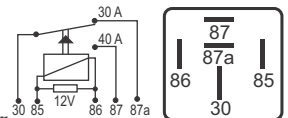

Especificações: Tensão: 12V - Corrente: 40 / 30A
5 terminais, com suporte

**Reversor - Calefação - Computador de Bordo - Ventilador do Radiador
Trava Elétrica das Portas - Ar condicionado - Auxiliar de Partida - Farol Alto / Baixo
Antena Elétrica - Vidro Elétrico - Controle de Filtros e Ar Saturados**

Bosch: 0332204109 / 0332204125 / **Caio / Induscar:** 042004140 Ônibus
Chrysler: 4143779 / **Citroën:** 6455-000 / Xantia / Xsara / Berlingo / C-15 / AX / ZX
Comil: 02025 / **Ford:** 2S6514N089BA / Fiesta Rocam / Galaxie / LTD / Landau - toda linha
GM: 13598349 / 04243779 / Opala / Caravan / **Hella:** 4RD007794021 / 4RD007794027 /
4RD007794031 / **Herth+Buss:** 75613197 / **Iveco:** 4840089 / **John Deere:** A1150015
Lada: 983777 / **Marcopolo:** 10201675.5 Ônibus / **Mascarello:** 3496 /
Mercedes-Benz: 3445427119 / Caminhões (todos) / **Neobus:** 20200145 / **Peugeot:** 655588 /
P-205 / P-306 / P-405 / **Renault:** 7702072115 / 7702218610 / Nevada / Twingo / Traffic / Clio
Siemens: V23134-11052-X294 / **Stribel:** 899673000 / 899802 / 899802000 / 899850
VW / Audi: 431951253D / Polara / **Volvo:** 176052 / 176569