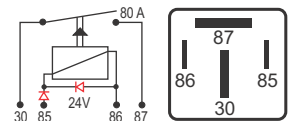

### DNI 8224 Auxiliar

**Especificações:** Tensão: 24V - Corrente: 80A  
4 terminais ( 2 Largos ) - sem suporte

Com 2 Diodos

**Uso Geral**

**Scania:** 2423863