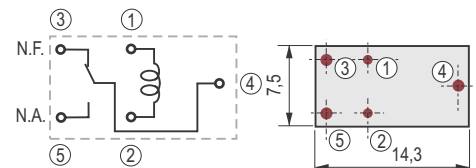

Para Placas e Módulos

Relays for Boards and Modules

Relés e Módulos

Relés para Centrais

Selado

DNI 7586

DNI 7586-25

Relé de Placa do Pisca Alerta do Módulo BSI - Fiat e ABS - GM

Especificações: Tensão: 12V - Corrente: 15 / 7A

5 terminais, sem suporte (14vdc)

Reversor N.A. / N.F. - Relé Selado Encapsulado
Consumo 0,36W (30mA)

Fiat: Relé do Pisca Alerta Módulo BSI / Palio Fire / Idea / Siena

GM: Módulo do ABS - S10 / Blazer

Relés Equivalentes: AX1RC2 / JSM1-12V-5-H13

Embalado Individualmente

Embalado em Múltiplos com 25 peças

DNI 7587

Relé de Placa do Pisca Alerta no Módulo do Interruptor VW/Audi Magneti Marelli (Uno / Palio / Grand Siena)

Especificações: Tensão: 12V - Corrente: 20 / 10A

5 terminais, sem suporte (14vdc)

Reversor N.A. / N.F. - Relé Selado Encapsulado
Consumo 0,64W (53,3mA)

Citroën: C4

Peugeot: Berlingo

Toyota: Etios

VW / Audi: A3

Relés Equivalentes: G8N-1 / G8N-1F / G8N-1H / G8N-1S / G8N-1U / G8NW-2 - utilizar 2 DNI 7587 / HFKA012-1ZTC / HFKA012-2ZTC - utilizar 2 DNI 7587

Selado

DNI 7588

Relé PCI Módulo (VW)

Especificações: Tensão: 12V - Corrente: 70A

4 terminais, sem suporte (14vdc)

Auxiliar N.A. - Relé Selado Encapsulado
Consumo 1,8W (150mA)

VW / Audi

Tyco: 1432866-1

Selado

Líder no Mercado de Relés Automotivos

Marca referência internacional, presente em mais de 35 países.