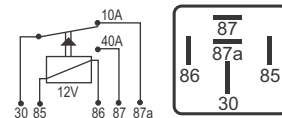

DNI 0139 Bomba - Fiat / Ford / GM / VW / Audi

Especificações: Tensão: 12V - Corrente: 40 / 10A
5 terminais, sem suporte

Bomba de Combustível SPI e MPI - Reversor

Fiat: 7686774 / Ducato / Tempra / Marea / **Ford:** 325911261-1 / 325911261-3 / 93BG13A025AB
Versailles / Royale / Mondeo / **GM:** 90191753 / 90491314 / 93203243 / Monza / Kadett
Ipanema EFI 89/... / Vectra 96/... / **VW / Audi:** 3259112611 / Santana / Quantum