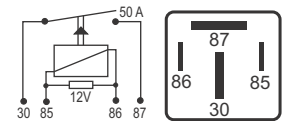

Auxiliares - Uso Geral

Auxiliary Relays

DNI 0101 Auxiliar

Especificações: Tensão: 12V - Corrente: 40A
4 terminais invertidos, sem suporte

Ignição Eletrônica - Ar condicionado - Vidro Elétrico - Porta-malas Elétrico - Bomba Elétrica de Combustível - Pré-aquecimento do Motor Vela Incandescente - Desembaçador do Vidro Traseiro - Esguichador de Água

BMW: 12621735424 / **Fiat:** 82461742 / **Ford:** 87EU18C641AA / Escort 84/... / Pampa 85/... / Del Rey 85/89 / Escort Argent. 91/92 / Verona Out-93/... / Caminhões 88/89

GM: 92047111 / 94580702 / D-10 e D-20 80/.../ Ômega / Corsa 94/.../ Astra / Vectra 94/.../ Agile

Iveco: 60193651 / **John Deere:** AZ55251 / **Kia:** 0K93418821 / **Mercedes-Benz:** 0025420719

New Holland: 83990084 / **Renault:** 6020-BA / R-21 / **VW / Audi:** Apollo / Logus / Pointer 92/... 141951253

DNI 0105 Auxiliar

Especificações: Tensão: 12V - Corrente: 50A
4 terminais, 2 de 9,5mm, sem suporte

Bomba Elétrica de Combustível - Válvula de Injeção 2a. Velocidade da Ventoinha

Citroën: 9638182880 / 9673028680 / **Fiat:** 46520429 / 7606542

Ar condicionado - família Palio / Alfa 145 / 7752313 / GM: 90357986 / Astra / Vectra

Ventoinha do Radiador Velocidade 1a e 2a - Hyundai / Kia / Tucson / 36860-4X000 / 39160-37110 / 95210-2E000 / 95230-2P010 / Peugeot: 9638182880 / 9673028680 / **Toyota:** 90987-T2002

VW / Audi: 171937503A / 191937503

DNI 0106 Auxiliar

Especificações: Tensão: 12V - Corrente: 2 x 25A
5 terminais, com suporte

Bomba Elétrica de Combustível - Partida à Frio - Desembaçador do Vidro Traseiro - Faróis Auxiliares - Ar condicionado - Ventilador do Radiador Buzina - Ventilador - Vidro Elétrico

Denso: 505801302 / **Fiat:** 320472950 / 7615576 / 7686773 / 94004072 / Tempra 91/.../ Uno /

Premio / Elba / **GM:** 52251377 / 94634568 / Vectra / **Hyundai / Kia:** K9A018811 / Sportage /