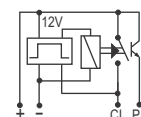

Especificações: Tensão: 12V

4 terminais, sem suporte - caneca 32mm

Comando do Pisca/Alerta

Fiat: 500014510 / 50001820 / 5942627 / 7518867 / 75197170 / 7595406 / Spazio 86/... / Uno / Premio 85/... / Elba 86/... / Tempra 94/... / Utilitários 88/... / **Ford:** 78GG13650AA

Peugeot / Citroën: 9253194280 - todos / **Renault:** 7700638976 / 7702212531 / Clio / Megane / Scenic