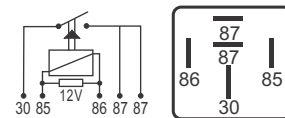

DNI 0106 Bomba - Fiat / Peugeot / VW / Audi

Especificações: Tensão: 12V - Corrente: 2 x 25A
5 terminais, com suporte

Bomba Elétrica de Combustível - Duplo N.A.

Fiat: 7615576 / 7686773 / 82461739 / 94004072 / Siena / Tempra 91/...

Peugeot: 7920048162 / **VW / Audi:** KDWHL09663 / 311906061C