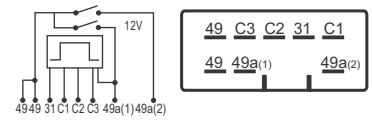

DNI 8148 Pisca

Especificações: Tensão: 12V
8 terminais, sem suporte

Comando do Pisca/Alerta

Toyota: 81980-50030 / Corolla 02/.../08 / 066500-4650 / Corolla / Fielder