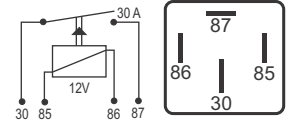

Original

DNI 0193 Comando do Ar condicionado / Ventilador

Especificações: Tensão: 12V - Corrente: 70A
4 terminais, 2 de 9,5mm, sem suporte

Ar condicionado - Alívio de carga - Ventilador do Radiador

Fiat: 7606542 / 7752313 / 46520429 / 42520429 / Palio / Siena / Weekend / Tempra / Strada / Uno / Alfa Romeo / Marea / Brava