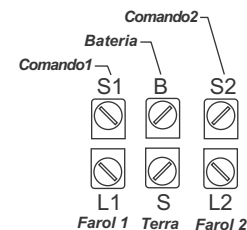

Série 4

DNI 8863 Comutador Scania

Especificações: Tensão: 24V
8 terminais, sem suporte

Relé Comutador para Farol Alto / Baixo

Scania 112 e Série 4: 1327013 / 1401788 / 1504270
1902698 / 2005179 / 1997/.../2006