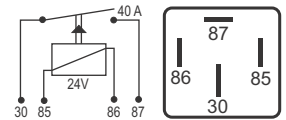

DNI 0211 Auxiliar

Especificações: Tensão: 24V - Corrente: 40A
4 terminais, sem suporte

Freio - Buzina - Solenóide da Bomba Diesel

Ford: 6C4520A968-AA / **Irizar:** 5R20400000 / **Iveco:** 4806033
Mercedes-Benz: 0015310260 / 0045453405 / 0045455805 / **Scania:** 235940 / 235942 / 400782 / Caminhões e Ônibus 75/...