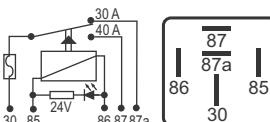

DNI 8110 Auxiliar Universal

Especificações: Tensão: 12V - Corrente: 40A
4 terminais, com suporte

Uso Geral - Com fusível 30A - N.A.

Fiat: 60805156 / 82410940 / 82461890
GM: 1238587 / 90008100 / **Lada:** 113344701