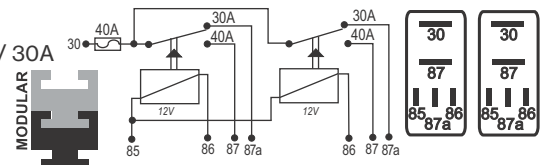

DNI 7539 Auxiliar Universal

Especificações: Tensão: 12V - Corrente: 40 / 30A
5 terminais

2 Mini Relés Reversores com soquete e chicote + Fusível de 40A

2 Minis Reversores

DNI 7540 Auxiliar Universal

Especificações: Tensão: 24V - Corrente: 40 / 30A
5 terminais

2 Mini Relés Reversores com soquete e chicote + Fusível de 40A

2 Minis Reversores