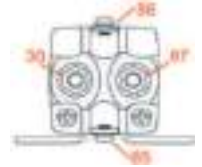

DNI 8279 Relé Auxiliar de Partida Grid Heater

Especificações: Tensão: 24V
4 bornes, com suporte - negativo isolado
Pré Auxiliar de Partida Grid Heater Delco / Ford
Delco: 10514429 / Ford: 6C45-14B647-AA
Aplicações: Ford - Caminhões Cargo - 2632e / 2932e / 4532e / 5032e - com motor Cummins ISC 8,3L M