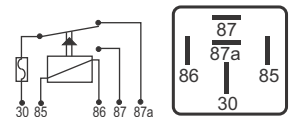

DNI 7512 Soquete

Especificações: Tensão: 12/24V - Corrente: 40A
5 terminais

Chicote com fusível e soquete para Relés + Fusível de 40A

Embalado em Múltiplos com 2 peças