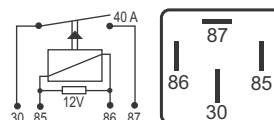

Auxiliares Universais

Universal Auxiliary Relays

Relés e Módulos

Auxiliares Universais

DNI 0122 Auxiliar Universal

Especificações: Tensão: 12V - Corrente: 70A
4 terminais, 2 de 9,5mm, com suporte

Uso Geral

Case: 82012872 / **Fiat:** 5139526 / 7752313 / **Ford:** 83BG14N089CA / **GM:** 52266199 / 93221424 / S-10 / **Iveco:** 51395260 / **John Deere:** A181719 / **Massey Ferguson:** 062.221R1 / 3387326M2 / **New Holland:** 82012872 / 83989947 / **Troller / Valtra:** 82246700
VW / Audi: 443951253J

DNI 0129 Auxiliar Universal

Especificações: Tensão: 12V - Corrente: 40A
4 terminais, sem suporte

Bomba Elétrica de Combustível

Chery: A11-3735011BB / Face / Tiggo / QQ / S18 / Cielo / **Ford / Troller:** 5M5T14B192CA / 8932070256 / Escort / 2S6514N089AA / Fiesta / **GM:** 120002967 / 13500118
Hyundai / Kia: 0K53A67740 / 85230-3A400 / Tucson / 95224-1M000 / 09/... /12 /
Iveco: 48126230 / 500341725 / **Lifan:** Jd1912 / **Renault:** 820076608 / 8200900821 / Clio / Duster / Megane / Captur / Sandero / Logan / Oroch / Captur 08/... / **VW / Audi:** 141951253B / 2P0941589 / 377906383 / 377911253 / 8DO951253A / Gol / Voyage 91/... / Kombi / Parati 91/... AB-9 / **Volvo:** 31678440 / Volvo XC

Auxiliar Pré-aquecimento para motor Diesel

VW / Audi: 357906381 / 357911253 / 6DO951253A / Kombi / Saveiro 91/...

DNI 0139R Auxiliar Universal

Especificações: Tensão: 12V - Corrente: 40 / 10A
5 terminais, sem suporte

Uso Geral - Reversor com Resistor na bobina mesmas aplicações do Relé DNI 0139

Foton: 1B18037500010 / **Mercedes-Benz:** 6885420219

Com Resistor na Bobina

DNI 0140 Auxiliar Universal

Especificações: Tensão: 12V - Corrente: 40 / 10A
5 terminais, com suporte