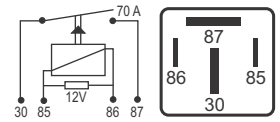

DNI 0192 Auxiliar Universal

Especificações: Tensão: 12V - Corrente: 70A
4 terminais, 2 de 9,5mm, com suporte

Uso Geral

Fiat / Alfa Romeo: 11130287 / **Foton:** 1104936630016
GM: 94611312 / Opala / Caravan 85.../89
VW / Audi: 211911253.1 / Kombi Diesel .../84