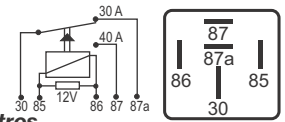

DNI 0115 Auxiliar

Especificações: Tensão: 12V - Corrente: 40 / 30A
5 terminais, sem suporte

Bomba de Combustível SPI e MPI - Farol Alto / Baixo - Controle de Filtros e Ar Saturados - Computador de Bordo - Ar condicionado - Mudança de Câmbio - Luzes Internas Faróis Auxiliares - Vidro Elétrico - Ventilador do Radiador - Desembaçador do Vidro Traseiro Reversor

Caio / Induscar: 042.004.140 Ônibus / **Chrysler:** 4727370AA / **Citroën:** 6547TX / 655-VPO 9620725080 / Berlingo / Xantia / **Comil:** 02095 / **Fiat:** 7686774 / Ducato / Tempra / Uno / Brava / Marea - todos / **Ford:** 325911261-3 / E8HZ14677A / Versailles / Royale / **GM:** 13598349 / 94650999 / Astra / Corsa / Meriva / Omega / Tigra / Zafira / Monza / Ipanema / Kadett EFI 89/... / Vectra 96/... / Celta / **Hella:** 4RD007794-07 / **Hyundai / Kia:** 9522-3B100 / Kia Sportage **Isuzu:** 8971254410 / **Iveco:** 48408090 / 48495040 / **Jeep:** 56006709 / Grande Cherokee 92/.../98 **John Deere:** AL77324 Tratores / **Massey Ferguson:** 62031446M1 / **Mercedes-Benz:** 0045450405 / 6885427719 / 6885428019 / Caminhões e Ônibus 88/... / **Mitsubishi:** MR301971 / **New Holland:** 84997024 / **Peugeot:** 6547TX / 7905522200 / 9606859880 / **Renault:** 0771-BA / 0773-AA / Megane / Traffic / Clio / Scenic / **Valtra:** 62031446M1 / 81970400-12 / **VW / Audi:** 3259112611 / 443951254A / 2PO941595 / 2RP951589 / Santana / Quantum / Gol / Caminhões 11-130/13-130 81/... / **Volvo:** 8197040012