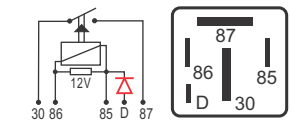

DNI 8191 Auxiliar

Especificações: Tensão: 12V
5 terminais, 2 de 9,5mm, sem suporte

Auxiliar da Ignição - com Diodo e Resistor

VW / Audi: 1K0906381 / Eos 07/.../16 / Golf 10/.../14 / Jetta 05/.../10 / Passat 06/.../10 / Rabbit 06/.../09