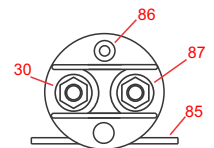

Auxiliares de Potência Permanente de Uso Contínuo

Power Supply Auxiliary Relays

DNI 8198 Comutador de Potência

Especificações: Tensão: 12V - Corrente Nominal: 120/80A
- (400A Pico)

5 bornes, com lâmpada indicadora de funcionamento

Para acoplamento de equipamentos independentes das instalações originais.

Ex.: sistemas de som, acessórios, etc

Encaixe em Trilho DIN

DNI 8199 Comutador de Potência

Especificações: Tensão: 24V - Corrente Nominal: 100/60A
- (200A Pico)

5 bornes, com lâmpada indicadora de funcionamento

Para acoplamento de equipamentos independentes das instalações originais.

Ex.: sistemas de som, acessórios, etc

Encaixe em Trilho DIN

Auxiliares de Partida

Starter Auxiliary Relays

DNI 8173 Auxiliar de Partida Grid Heater VW Delivery

Especificações: Tensão: 12V

3 bornes, com suporte,

Delco: 10519748 / **Bosch:** 9330080010

VW: 2T0911251A / E2RK9911251

Aplicação - VW: Todos os Caminhões Delivery

Negativo na Carcaça

DNI 8174 Auxiliar de Partida Delco 39MT

Especificações: Tensão: 12V

4 bornes, com suporte, com chicote para motor de partida **39MT**

Delco: 10511368 / 10511414

Aplicação - Cummins: ISX / ISM / N14 / DOC60 /

Freightliner: MBE 4000 / **International / Iveco:** PA 260 91/.../92

Kenworth / Mack Trucks: Motor E-7

Navistar / Peterbilt Trucks: Motor CAT C10/C12

Volvo: Motor D12 / VN / VHD

Negativo Isolado

DNI 8175 Auxiliar de Partida JE

Especificações: Tensão: 24V

Com suporte para caminhões 24V

Bosch: 1337210745 / 1337210790 / 6033AD5139 /

6033AD5206 / 6033AD5138 / 6033AD5255 /

6033AD6153. / **Daf:** 1604246 / 1658733 / 1667205 / 1688720 / 1697628 / 1739936

Ford: BC45-11001-BA / **Mercedes-Benz:** 0011527810

Para Caminhões **Scania:** 1447911 / 1501248 / 1720064 / 2194995

Aplicação - Séries P250 / G360 /

R400 2007/... / Séries: P / R / T

Negativo na Carcaça