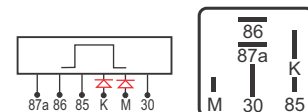

Super Reforçado

500W

DNI 8235 Duplo de Farol

Especificações: Tensão: 24V
6 terminais, 2 de 250W, com parafuso

Duplo de Faróis - Universal

2 fusíveis externos
(Caixa Plástica)