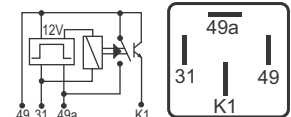

Especificações: Tensão: 12V
4 terminais, sem suporte

Comando do Pisca/Alerta

Fiat: 227001710 / 43633510 / Fiat 147 / Spazio / Oggi 83/... / Caminhões 88/... / **GM:** 1226926 / **VW / Audi:** Caminhões / 2RD953231 / 2R0953231 / 431953231 / **Volvo:** 1323317