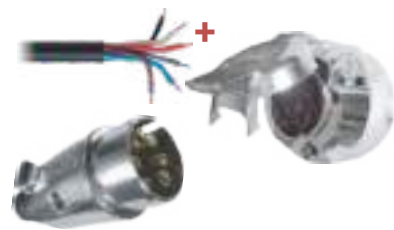

Kit de Tomada 6 Polos Completa Cromada + Cabo PP

DNI 8369

Kit

Especificações: 12/24V - Kit composto por: 1 conjunto de tomadas DNI 8373
+ 5m de cabo PP 6 Vias

6 Polos - Nylon

ISO 1724