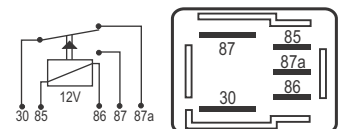

DNI 8106 Auxiliar

Especificações: Tensão: 12V
5 terminais, sem suporte

Uso Geral

Toyota: 056700-6780 / 056700-7770 / 85925-17010 / 90987-04002
Dodge / GM / Honda / Lexus / Mitsubishi