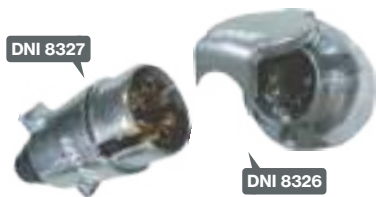

6 Polos - Alumínio Polido

ISO 1724

DNI 8325 Completa (Fêmea + Macho)

DNI 8326 Fêmea (Fixa)

Especificações: 12/24V

DNI 8327 Macho (Móvel)

Aplicação: Reboques em Geral