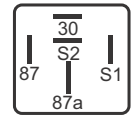

DNI 0318 Vidros

Especificações: Tensão: 12V
5 terminais, sem suporte

Vidro Elétrico

Ford: ZBC959753 / **VW / Audi:** ZBC 959753 / Linha BX / Santana - todos / Quantum