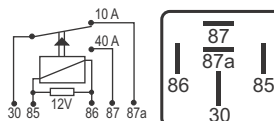

Auxiliares Universais

Universal Auxiliary Relays

Relés e Módulos

Auxiliares Universais

DNI 0122 Auxiliar Universal

Especificações: Tensão: 12V - Corrente: 70A
4 terminais, 2 de 9,5mm, com suporte

Uso Geral

Case: 82012872 / **Fiat:** 5139526 / 7752313 / **Ford:** 83BG14N089CA / **GM:** 52266199 / 93221424 / S-10 / **Iveco:** 51395260 / **John Deere:** A181719 / **Massey Ferguson:** 062.221R1 / 3387326M2 / **New Holland:** 82012872 / 83989947 / **Troller / Valtra:** 82246700
VW / Audi: 443951253J

DNI 0129 Auxiliar Universal

Especificações: Tensão: 12V - Corrente: 40A
4 terminais, sem suporte

Bomba Elétrica de Combustível

Chery: A11-3735011BB / Face / Tiggo / QQ / S18 / Cielo / **Ford / Troller:** 5M5T14B192CA / 8932070256 / Escort / 2S6514N089AA / Fiesta / **GM:** 120002967 / 13500118
Hyundai / Kia: 0K53A67740 / 85230-3A400 / Tucson / 95224-1M000 / 09/... /12 /
Iveco: 48126230 / 500341725 / **Lifan:** Jd1912 / **Renault:** 820076608 / 8200900821 / Clio / Duster / Megane / Captur / Sandero / Logan / Oroch / Captur 08/... / **VW / Audi:** 141951253B / 2P0941589 / 377906383 / 377911253 / 8DO951253A / Gol / Voyage 91/... / Kombi / Parati 91/... AB-9 / **Volvo:** 31678440 / Volvo XC

Auxiliar Pré-aquecimento para motor Diesel

VW / Audi: 357906381 / 357911253 / 6DO951253A / Kombi / Saveiro 91/...

DNI 0139R Auxiliar Universal

Especificações: Tensão: 12V - Corrente: 40 / 10A
5 terminais, sem suporte

Uso Geral - Reversor com Resistor na bobina mesmas aplicações do Relé DNI 0139

Foton: 1B18037500010 / **Mercedes-Benz:** 6885420219

Com Resistor na Bobina

DNI 0140 Auxiliar Universal

Especificações: Tensão: 12V - Corrente: 40 / 10A
5 terminais, com suporte