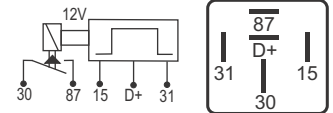

Injeção Eletrônica e Bomba de Combustível

Fuel Pump and Electronic Injection Relays

DNI 8414 Módulo Relé da Bomba de Combustível - BMW

Especificações: Tensão: 12V
20 terminais, com suporte

Módulo da Bomba de Combustível

BMW: 7276046 / X1 / X5 / X6 / Z4 - (E81) / (E87) / (E88) / 116i / 116d / 118d / Coupé (E82) 118d / 120d / 120i / 123d / 125i / 135i / (E90) 316d / BMW 3 Touring (E91) / 316d / 318d / 318i / 320d / 320i / BMW X1 (E84) sDrive 16d / sDrive 16i / sDrive 18d / sDrive20d / BMW X5 (E70) 3.0d / 3.0sd / M50d / xDrive 30d / xDrive 35d / BMW X6 (E71, E72) / M50d / xDrive 30d / xDrive 35d / xDrive 35i / BMW Z4 Roadster (E89) sDrive 18i / sDrive 23i

DNI 8415 Módulo Relé da Bomba de Combustível - BMW

Especificações: Tensão: 12V
20 terminais, com suporte

Módulo da Bomba de Combustível

BMW: 73984956 - Série 3 / BMW 3 (F30, F80) Competition 16 a 18 / BMW 4 Conversível (F33, F83) M4 14 a 20 / BMW 4 Conversível (F33, F83) M4 Competition 16 a 20 / BMW 4 Coupé (F32, F82) M4 14 a 20 / BMW 4 Coupé (F32, F82) M4 Competition 16/.../20 / BMW 6 Conversível (F12) M6 12/.../18 BMW X6 Coupé (F13) M6 12/.../17 / BMW 6 Gran Coupé (F06) M6 13/.../18 / BMW X6 M (F16, F86) 14/.../19 / BMW X6 (F16,86) xDrive 35i 14/.../19 / BMW X6 (F16.F86) xDrive 50i 14/.../19

DNI 8538 Bomba - VW / Audi

Especificações: Tensão: 12V
5 terminais, 4 de 6,3mm e 1 de 2,8mm, sem suporte

Comando da Bomba de Combustível

VW / Audi: 2R0947563 / Caminhões / 13-170E
15-170E / 13-180E / 15-180E / 15-190E

Temporizadores para Limpadores de Vidro Dianteiro / Traseiro

Timer Relays of Windshield Wipers - Front / Rear

DNI 0115 Limpador de Pára-brisa - Chrysler / GM / Mitsubishi

Especificações: Tensão: 12V - Corrente: 40 / 30A
5 terminais, sem suporte

Limpador de Pára-brisa