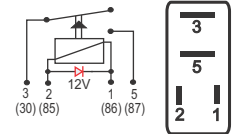

DNI 8212 Mini Auxiliar

Especificações: Tensão: 24V - Corrente: 30 / 20A
5 terminais, tipo "agulha", sem suporte

Uso Geral - Linha Pesada - Reversor - com Resistor

Case / Caterpillar: 12G / 248-2841

John Deere / SLC

New Holland