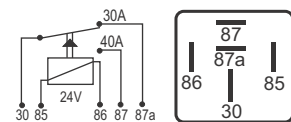

## DNI 8134 Auxiliar

**Especificações:** Tensão: 24V - Corrente: 40 / 30A  
5 terminais, com suporte  
**Uso Geral - Reversor**

**Caterpillar:** 3E-5239