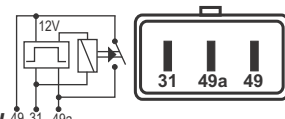

DNI 1124 Pisca Terminais Invertidos

Especificações: Tensão: 12V
3 terminais, (invertidos), com suporte

Comando do Pisca/Alerta - Uso Geral - Linha Leve

Iveco: 817523 / **Nissan:** 01505078-3 / **Renault:** 7702089352

Suzuki: 166571 / **VW / Audi:** ZAD953227A