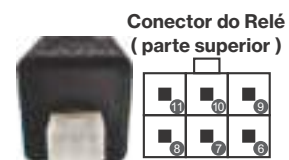

Relés e Módulos Eletrônicos

Relays and Electronic Modules

Relés e Módulos Eletrônicos

DNI 8172 Acionamento da Caçamba / Basculante

Especificações: Tensão: 24V
4 terminais, sem suporte
Relé Temporizador Acionamento da Caçamba - Tempo de 5 segundos (retardo)
VW / Audi: 2T0919531A / Caminhões - todos

DNI 8445 Retardo de Operação e Desoperação Ônibus

Especificações: Tensão: 24V
4 terminais, sem suporte
Relé Temporizador com retardo na operação e desoperação (1,5 segundos) no fechamento das portas
Linha Pesada: Ônibus - Universal

DNI 8505 Retroneblina

Especificações: Tensão: 12V
8 terminais, sem suporte
Central Eletrônica - Retroneblina
Fiat: 46409709 / Palio / Siena / Strada / Ducato / Daily

DNI 8536 Elevador do 3º Eixo

Especificações: Tensão: 24V
7 terminais, sem suporte
Acionamento - Sinal Negativo
VW / Audi: 2R2927103

DNI 8539 Controlador Sensor

Especificações: Tensão: 24V
5 terminais, sem suporte
Controlador Sensor Magnético
Marcopolo: 10336994 / Linha Pesada

DNI 8542 Controlador Sensor

Especificações: Tensão: 24V
5 terminais, sem suporte
Controlador Sensor Magnético - 2ª Geração
Marcopolo: 10595285 / Linha Pesada