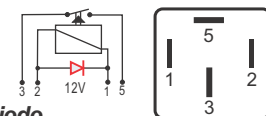

Ar condicionado / Ventilador do Radiador

Relays - Air-conditioner / Cooling Fan

DNI 8132 Ar condicionado

Especificações: Tensão: 12V - Corrente: 60A
4 terminais, sem suporte

Acessórios - Ar condicionado - Bobina com Diodo

Renault: 7700844682A / 7700810936 / 8200338695 / Clio / Scenic / Megane

DNI 8133 Arrefecimento

Especificações: Tensão: 12V - Corrente: 40 / 20A
5 terminais, sem suporte

Acessórios Renault - Ventilador do Radiador - Bobina com Diodo

Bosch: 0332209135 / 0332209152 / **Clark:** 802413212 / **Renault:** 7700844253 / 8200051112 / 8200100524 / 8200253921 / Clio / Scenic / Megane / Traffic 00/... / Logan / Sandero

DNI 8138 Auxiliar

Especificações: Tensão: 12V - Corrente: 50A
4 terminais, com suporte

Acessórios - Ar condicionado - Ventilador do Radiador - Bobina com Diodo

Renault: 7700810396 / 8200308271 / 8200338695 / Clio / R-19 / Twingo / Laguna

DNI 8192 Ar condicionado

Especificações: Tensão: 12V - Corrente: 70A
4 terminais, 2 de 9,5mm, com suporte

Comando do Ar condicionado - Relé da Ventoinha

Citroën: 1267J8 / Jumper / **Fiat:** 46537685 / Toro / Ducato / Jeep Renegade 2.0 Diesel
Peugeot: 1267J8 / Boxer / **VW / Audi:** 3B0951253 / Gol / Voyage / Saveiro 13/... / Passat 03/... / Jetta 18/... / Golf / Audi A3 04/.../13

DNI 8405 Arrefecimento

Especificações: Tensão: 12V
8 terminais, com suporte

Módulo da Ventoinha

VW / Audi: 1S0919506A / VW UP 14/.../18

DNI 8500 Arrefecimento

Especificações: Tensão: 12V
6 terminais, sem suporte

Controle do Ventilador do Radiador

Ford: 547959143 / 84AU19W575A / Escort / Verona / Orion
VW / Audi: 547959143 / Gol / Apollo / Logus / Santana / Quantum com ar condicionado