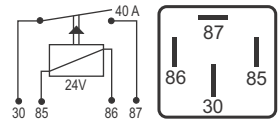

## DNI 0212 Auxiliar Universal

**Especificações:** Tensão: 24V - Corrente: 40A  
4 terminais, com suporte

**Uso Geral**

**Marcopolo:** 142016021 Ônibus / **Scania:** 228600 / 235940 / 243462 / Caminhões e Ônibus - 76/...