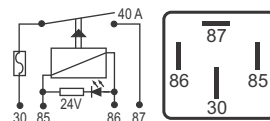

DNI 8252 Auxiliar Universal

Especificações: Tensão: 24V - Corrente: 40 / 30A
5 terminais, com suporte

Uso Geral - Tuning - Reversor - Com fusível - Resistor e LED
Base Selada - Acende 1 LED vermelho quando aciona o relé

Cristal / LED