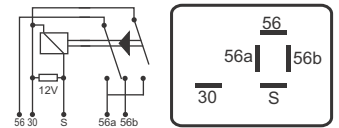

## DNI 0208 Comutador Fiat / Scania

**Especificações:** Tensão: 24V - Potência Máxima: 150W  
5 terminais, com suporte  
**Comutador de Farol Alto / Baixo**

**Fiat:** 92008650280 / Caminhões - 74/...  
**Scania:** 530157 / Caminhões e Ônibus 75/...