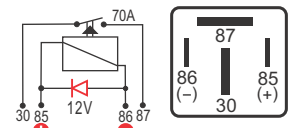

Auxiliares - Uso Geral

Auxiliary Relays

DNI 8165 Auxiliar

Especificações: Tensão: 12V - Corrente: 2 x 15A
5 terminais, com suporte

Uso Geral - Duplo N.A.

Hyundai / Kia: 95220-1S100 / 95220-4A510 / 95225-38100 / HR-100 97/.../07 / HB20 10/.../16
Jac Motors: 375904U10109

DNI 8166 Auxiliar

Especificações: Tensão: 12V - Corrente: 30 / 20A
5 terminais, com suporte

Uso Geral - N.A. / N.F. - Reversor

Hyundai / Kia: 95225-33200 / 95230-2E000 / 95230-2R100
Tucson 06/.../12 / i-30 / Elantra

DNI 8168 Auxiliar

Especificações: Tensão: 12V - Corrente: 40A
4 terminais, com suporte

Uso Geral

Hyundai / Kia: 95224-22110 / 95224-26800 / Sorento 09/.../12 / Picanto 1.0 2008/...
Jac Motors: 3735913U1140

Diodo Invertido

DNI 8190 Auxiliar

Especificações: Tensão: 12V - Corrente: 70A
4 terminais, 2 de 9,5mm, sem suporte

Uso Geral

Cartier: 22204039 / **Renault:** 7700821864 / 8200333352 / Clio / Master / Kangoo / Laguna / Megane / Sandero / Scenic

DNI 8191 Auxiliar

Especificações: Tensão: 12V
5 terminais, 2 de 9,5mm, sem suporte

Auxiliar da Ignição - com Diodo e Resistor

VW / Audi: 1K0906381 / Eos 07/.../16 / Golf 10/.../14 / Jetta 05/.../10 / Passat 06/.../10 / Rabbit 06/.../09

DNI 8192 Auxiliar

Especificações: Tensão: 12V - Corrente: 70A
4 terminais, 2 de 9,5mm, com suporte

Ar condicionado - Relé da Ventoinha

Citroën: 1267J8 / Jumper / **Fiat:** 46537685 / Toro / Ducato / Jeep Renegade 2.0 Diesel
Peugeot: 1267J8 / Boxer / **VW / Audi:** 3B0951253 / Gol / Voyage / Saveiro 13/... / Passat 03/... / Jetta 18/... / Golf / Audi A3 04/.../13

DNI 8201 Auxiliar

Especificações: Tensão: 12V - Corrente: 22A
3 terminais, sem suporte

Uso Geral - Equipamentos Diversos

Toyota: 9098701003 / 056700-4800 / Hilux / SW4 / 92/...2001
Lexus