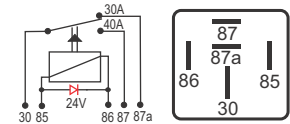

### DNI 8222 Auxiliar

**Especificações:** Tensão: 24V - Corrente: 80 / 60A  
5 terminais ( 3 Largos ) - suporte removível

**Uso Geral - Reversor - com Resistor em paralelo com a bobina**