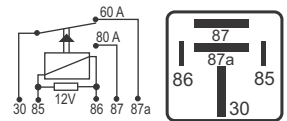

Auxiliares Universais

Universal Auxiliary Relays

Ideal para Máquinas Agrícolas

DNI 8115 Auxiliar Universal

Especificações: Tensão: 12V - Corrente: 50 / 30A
5 terminais, com suporte

Uso Geral - Relé Selado - Com Resistor

Caterpillar: 3E9362 / **Hyundai/Kia:** 39160-3C200 / Sportage
New Holland: 86529089 / **Lifan:** Jd1914 / **Scania:** 9596560

Ideal para Máquinas Agrícolas

DNI 8121 Auxiliar Universal

Especificações: Tensão: 12V - Corrente: 80A
4 terminais, 2 de 9,5mm, com suporte

Uso Geral - Relé Selado - Com Resistor

Fiat: 11130287 / Freemont / Journey / **Ford:** JU5T14B192FEA / F80B14B192AA /
GM: 90459642 / **Jeep/Dodge/Chrysler:** 13742705 / **Mitsubishi:** MR301978
New Holland: 82012872 / **Toyota:** 90987-T2002

Terminais Largos

DNI 8122 Auxiliar Universal

Especificações: Tensão: 12V - Corrente: 80 / 60A
5 terminais, 3 de 9,5mm, suporte removível

Uso Geral - Reversor - Relé Selado

DNI 8130 Auxiliar Universal

Especificações: Tensão: 12V - Corrente Nominal: 100A
- (200A de pico)
com suporte

Uso Geral - N.A. - Bloqueio de Partida para Alarmes - Chaveamento de Baterias Auxiliares para Som - Chave Geral Elétrica, etc.

Caio / Induscar: 02240046001 / **Foton:** 1105936630002

DNI 8131 Auxiliar Universal

Especificações: Tensão: 24V - Corrente Nominal: 50A
- (100A de pico)
com suporte

Uso Geral - N.A. - Bloqueio de Partida para Alarmes - Chaveamento de Baterias Auxiliares para Som - Chave Geral Elétrica, etc.

Iveco: 960099 / 99436136

DNI 8198 Auxiliar Universal

Especificações: Tensão: 12V - Corrente Nominal: 120/80A
- (400A de pico)

5 bornes

Uso Geral - Comutador de Potência - Reversor

Com lâmpada indicadora de funcionamento

Para uso contínuo: Máquinas / Equipamentos / Som

DNI 8199 Auxiliar Universal

Especificações: Tensão: 24V - Corrente Nominal: 100/60A
- (200A de pico)

5 bornes