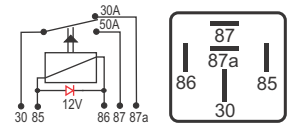

DNI 8220 Auxiliar

Especificações: Tensão: 24V - Corrente: 40 / 30A
5 terminais, com suporte removível

Reversor, com Diodo em paralelo com a Bobina
Máquinas Agrícolas

Song Chuan: 896H1CHD1SW001