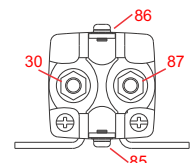

Auxiliares de Potência Permanente de Uso Contínuo

Power Supply Auxiliary Relays

DNI 8198 Comutador de Potência

Especificações: Tensão: 12V - Corrente Nominal: 120/80A
- (400A Pico)

5 bornes, com lâmpada indicadora de funcionamento

Para acoplamento de equipamentos independentes das instalações originais.

Ex.: sistemas de som, acessórios, etc

Encaixe em Trilho DIN

DNI 8199 Comutador de Potência

Especificações: Tensão: 24V - Corrente Nominal: 100/60A
- (200A Pico)

5 bornes, com lâmpada indicadora de funcionamento

Para acoplamento de equipamentos independentes das instalações originais.

Ex.: sistemas de som, acessórios, etc

Encaixe em Trilho DIN

Auxiliares de Partida

Starter Auxiliary Relays

DNI 8173 Auxiliar de Partida Grid Heater VW Delivery

Especificações: Tensão: 12V

3 bornes, com suporte,

Delco: 10519748 / **Bosch:** 9330080010

VW: 2T0911251A / E2RK9911251

Aplicação - VW: Todos os Caminhões Delivery

Negativo na Carcaça

DNI 8174 Auxiliar de Partida Delco 39MT

Especificações: Tensão: 12V

4 bornes, com suporte, com chicote para motor de partida **39MT**

Delco: 10511368 / 10511414

Aplicação - Cummins: ISX / ISM / N14 / DOC60 /

Freightliner: MBE 4000 / **International / Iveco:** PA 260 91/.../92

Kenworth / Mack Trucks: Motor E-7

Navistar / Peterbilt Trucks: Motor CAT C10/C12

Volvo: Motor D12 / VN / VHD

Negativo Isolado

DNI 8175 Auxiliar de Partida JE

Especificações: Tensão: 24V

Com suporte para caminhões 24V

Bosch: 1337210745 / 1337210790 / 6033AD5139 /

6033AD5206 / 6033AD5138 / 6033AD5255 /

6033AD6153. / **Daf:** 1604246 / 1658733 / 1667205 / 1688720 / 1697628 / 1739936

Ford: BC45-11001-BA / **Mercedes-Benz:** 0011527810

Para Caminhões **Scania:** 1447911 / 1501248 / 1720064 / 2194995

Aplicação - Séries P250 / G360 /

R400 2007/... / Séries: P / R / T

Negativo na Carcaça