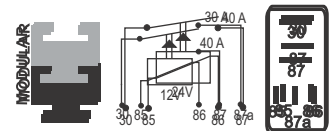

## DNI 7536 Auxiliar Universal

**Especificações:** Tensão: 24V - Corrente: 40 / 30A  
5 terminais

*Mini Relé Reversor com soquete e chicote*

Mini Reversor