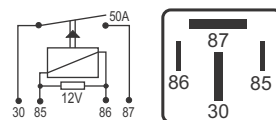

DNI 0105 Bomba - Fiat / GM / Hyundai / Kia

Especificações: Tensão: 12V - Corrente: 50A
4 terminais, 2 de 9,5mm, sem suporte

**Bomba Elétrica de Combustível - Válvula de Injeção
2a. Velocidade da Ventoinha**

Citroën / Peugeot: 9638182880 / 9673028680 / **Fiat:** 46520429 / Tipo 1.6 / 2.0 / Tempra 91/...

GM: 90357986 / 90494959 / **Astra / Vectra / Hyundai / Kia:** 39160-37110 / 95210-2E000
95230-2P010 / **VW / Audi:** 171937503A