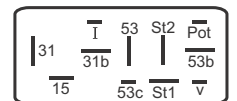

DNI 8526 Limpador de Pára-brisa - Ford

Especificações: Tensão: 12V

5 terminais, sem suporte

Limpador de Pára-brisa Traseiro

Ford: 2S5517C499AA / Ford Ka 2002/.../2005