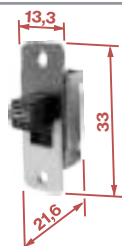

Chaves Comutadoras Universais

Universal Switches

Carga Máx. 80W

DNI 2189 **Uso Geral**

DNI 2189-S **Uso Geral**

Especificações: Tensão: 12/24Vdc
127/250Vac
2 terminais Carga Máxima: 80W
Chave de Uso Geral
2 Posições - ON / OFF
(Liga / Desliga)

Embalado em Múltiplos com 5 peças

Embalado Individualmente

Carga Máx. 80W

DNI 2190 **Uso Geral**

DNI 2190-S **Uso Geral**

Especificações: Tensão: 12/24Vdc
127/250Vac
3 terminais Carga Máxima: 80W
Chave de Uso Geral
3 Posições - ON / OFF / ON
(Liga / Desliga / Liga)

Embalado em Múltiplos com 5 peças

Embalado Individualmente

Carga Máx. 125W

DNI 2191 **Uso Geral**

DNI 2191-S **Uso Geral**

Especificações: Tensão: 12/24Vdc
127/220Vac
2 terminais Carga Máxima: 125W
Interruptor N.A. - Universal
(Push-Button)

Embalado em Múltiplos com 5 peças

Embalado Individualmente

Carga Máx. 80W

DNI 2196 **Uso Geral**

DNI 2196-S **Uso Geral**

Especificações: Tensão: 12/24Vdc
110/220Vac
2 terminais Carga Máxima: 80W
Chave de Uso Geral (Cor Branca)
2 Posições - Liga / Desliga

Embalado em Múltiplos com 5 peças

Embalado Individualmente

Carga Máx. 240W

DNI 2199 **Chave Gangorra ON / OFF (Grande)**

Especificações: Tensão: 12/24Vdc
110/220Vac
4 terminais Carga Máxima: 240W
2 Posições - ON / OFF

Carga Máx. 200W

DNI 2411 **Acionamento**

Especificações: Tensão: 12/24Vdc
110/220Vac
6 polos Carga Máxima: 200W
Chave Deslizante 2 Posições
Liga / Desliga H-H