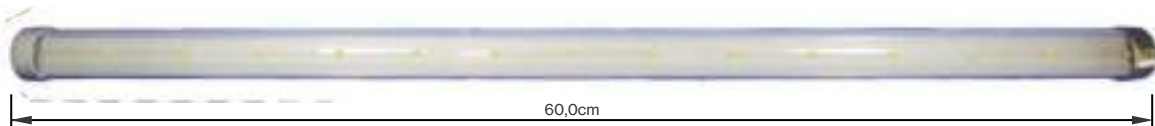

DNI 8841 **Especificações:** 12/24V - 15 LEDs SMD
400 Lúmens - Potência: 4W
Instalação em calhas de 60cm
Med.: Ø2,6 x 60,0cm (Ref. T8)

Soquete para Lâmpada Tubular T8 / T10

Socket for T8 / T10 Tubular Lamp

Aplicações Gerais: Automotivo: ônibus, vans, barcos, trailers e outros.

Residencial: residências, escritórios, shopping centers, supermercados, displays e outros.

DNI 7506 **Especificações:**
Kit composto de 2 conectores para
Lâmpadas Tubulares T8 / T10
Med.: Ø2,3 x 1,1cm