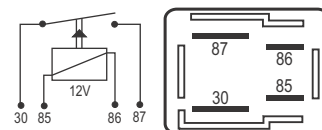

DNI 8113 Auxiliar

Especificações: Tensão: 12V
4 terminais, sem suporte

Uso Geral

GM: 94847865 / **Honda:** 88263-14100 / Civic / **Hyundai / Kia:** 95230-25000 / 95230-4B100 / H100 (D4BA) 95/.../03
Refrigeração - Toyota: 056700-6912 / 056800-1920 / 056800-2920 / 90987-02006 / Corolla 98/...2002