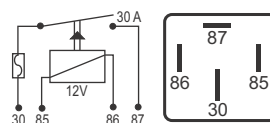

Auxiliares Universais

Universal Auxiliary Relays

Relés e Módulos

Auxiliares Universais

DNI 0292 Auxiliar Universal

Especificações: Tensão: 24V - Corrente: 50A
4 terminais, 2 de 9,5mm, com suporte

Pré-aquecimento do Motor - Alívio de Partida

Mercedes-Benz: 3645427319 / Caminhões e Ônibus / **Scania:** 303535

DNI 0294 Auxiliar Universal

Especificações: Tensão: 24V - Corrente: 70A
4 terminais, 2 de 9,5mm, com suporte

Uso Geral

DNI 8101 Auxiliar Universal

Especificações: Tensão: 12V - Corrente: 40A
4 terminais, com suporte

Uso Geral - Tuning - Com fusível - Resistor e LED - Base Selada
Acende 1 LED vermelho quando aciona o relé

Cristal / LED

DNI 8102 Auxiliar Universal

Especificações: Tensão: 12V - Corrente: 40 / 30A
5 terminais, com suporte

Uso Geral - Tuning - Reversor - Com fusível - Resistor e LED
Base Selada - Acende 1 LED vermelho quando aciona o relé

Cristal / LED

DNI 8251 Auxiliar Universal

Especificações: Tensão: 24V - Corrente: 40A
4 terminais, com suporte

Uso Geral - Tuning - Com fusível - Resistor e LED - Base Selada
Acende 1 LED vermelho quando aciona o relé

Cristal / LED

DNI 8252 Auxiliar Universal

Especificações: Tensão: 24V - Corrente: 40 / 30A
5 terminais, com suporte

Uso Geral - Tuning - Reversor - Com fusível - Resistor e LED
Base Selada - Acende 1 LED vermelho quando aciona o relé

Cristal / LED

DNI 8110 Auxiliar Universal

Especificações: Tensão: 12V - Corrente: 40A
4 terminais, com suporte

Uso Geral - Com fusível 30A - N.A.

Fiat: 60805156 / 82410940 / 82461890
GM: 1238587 / 90008100 / **Lada:** 113344701