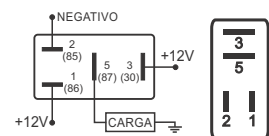

Mini Auxiliares - Uso Geral

Mini Auxiliary Relays

DNI 0136 Mini Auxiliar

Especificações: Tensão: 12V - Corrente: 40 / 30A
5 terminais, sem suporte

Uso Geral

GM: 13100504 / 90414477 / 90511443 / Corsa / Celta / **Hyundai / Kia:** 95230-2P040
John Deere: AZ61578 / AI76702 / **Massey Ferguson:** 4272431M1 / **Mercedes-Benz:** 6388210047

DNI 0138 Mini Auxiliar

Especificações: Tensão: 12V - Corrente: 40 / 30A
5 terminais, sem suporte

Uso Geral

Mercedes-Benz: 0035420219 / 0045452905 / 3825450105 / Sprinter

DNI 0148 Mini Auxiliar Estado Sólido - (Tecnologia FET)

Especificações: Tensão: 12V - Corrente: 10A
4 terminais, sem suporte - (terminais 1 e 2 sem polaridade fixa)

Uso Geral

VW /Audi: 3Q0951253

DNI 0150 Mini Auxiliar

Especificações: Tensão: 12V - Corrente: 30A
4 terminais - N.F. (Normalmente Fechado)

Ar condicionado

Ford: 96FG19W572AA / Escort Zetec / Fiesta Street / Ka / Mondeo

DNI 0226 Mini Auxiliar

Original

Especificações: Tensão: 24V - Corrente: 40 / 30A (Pico)
5 terminais, sem suporte

Bloqueio do Diferencial - Farol Alto / Baixo - Faróis Auxiliares

Caterpillar: 149-5050 / **Daf:** 1301879 / 1448174 / **Ford:** 6C4514B192-AA / **Iveco:** 98444017
Mercedes-Benz: 0025422719 / 0025423019 / 3825450205 / 3845427119 / Atego / Axor / O-500 / OF / OH / **Scania:** 1320483 / **Volvo:** 21244696 / 3093031

DNI 0228 Mini Auxiliar

Para veículos com módulos eletrônicos

Especificações: Tensão: 24V - Corrente: 30 / 20A
5 terminais, sem suporte

Reversor - com Diodo

Bosch: 0332207402 / **Caterpillar:** 161-3128X / **Hyundai / Kia:** 95224-7A000
Mercedes-Benz: 0025422719 / 0025423019 / 0045453505 / 3825450405 / 7375181000 / Actor / Atego / Axor / O-500 / OF / OH / **Mitsubishi:** Mk387785 / **Scania:** 1320483 / **Volvo:** 3093031

DNI 0229 Mini Auxiliar