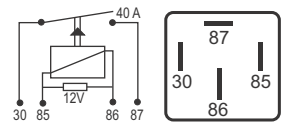

Especificações: Tensão: 12V - Corrente: 40A
4 terminais invertidos, sem suporte

Ignição Eletrônica - Ar condicionado - Vidro Elétrico - Porta-malas Elétrico - Bomba Elétrica de Combustível - Pré-aquecimento do Motor Vela Incandescente - Desembaçador do Vidro Traseiro - Esguichador de Água

BMW: 12621735424 / **Fiat:** 82461742 / **Ford:** 87EU18C641AA / Escort 84/... / Pampa 85/... / Del Rey 85/89 / Escort Argent. 91/92 / Verona Out-93/... / Caminhões 88/89

GM: 92047111 / 94580702 / D-10 e D-20 80/.../ Ômega / Corsa 94/.../ Astra / Vectra 94/.../ Agile

Iveco: 60193651 / **John Deere:** AZ55251 / **Kia:** 0K93418821 / **Mercedes-Benz:** 0025420719

New Holland: 83990084 / **Renault:** 6020-BA / R-21 / **VW / Audi:** Apollo / Logus / Pointer 92/... 141951253