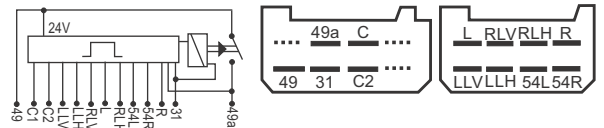

## DNI 0860 Pisca

**Especificações:** Tensão: 24V

13 terminais, com suporte

**Comando do Pisca/Alerta**

**Scania:** 1334196 / 289929 / 334470 / 365559 / Caminhões e Ônibus Série 3

Série 3