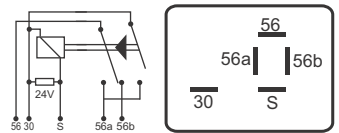

DNI 0409 Temporizador Universal

Especificações: Tensão: 12V
5 terminais, com suporte
Faróis Acendem após Partida - Ao ligar o veículo, os faróis baixos acendem automaticamente após 15 segundos - Maior segurança para sua frota - Universal