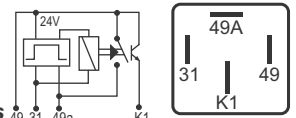

Pisca / Alerta - Linha Pesada

Flasher Relays / Hazard Warning Lights

DNI 0864 Pisca

Especificações: Tensão: 24V
13 terminais, com suporte

**Comando do Pisca/Alerta -
Acusa Lâmpada Queimada**

Scania: 289929 / 334470 / 365559 / 1334196 /
Caminhões e Ônibus 75/... Série 3 1990/...96

Volvo - (Adaptação) 4DJ00458900 / 1593506 - Ônibus Articulados

DNI 1112 Pisca - LED

Especificações: Tensão: 12V - 120W
4 terminais, sem suporte

**Relé do Pisca/Alerta HÍBRIDO Para: Lanternas, Lâmpadas com LEDs
e Lâmpadas comuns - Caneca 32mm**

Tecnologia SMD

Atende reposição de relé com 3 e 4 saídas (K1)
podendo não utilizar a saída K1 - Piloto

ESPECIAL

DNI 1113 Pisca - LED

Especificações: Tensão: 24V - 240W
4 terminais, sem suporte

**Relé do Pisca/Alerta HÍBRIDO Para: Lanternas, Lâmpadas com LEDs
e Lâmpadas comuns - Caneca 32mm**

Marcopolo: 10182766

Tecnologia SMD

Atende reposição de relé com 3 e 4 saídas (K1)
podendo não utilizar a saída K1 - Piloto

ESPECIAL

DNI 1148 Pisca - 48V

Especificações: Tensão: 48V
4 terminais, sem suporte

**Comando do Pisca/Alerta - 4 x 21W + 1W
Empilhadeiras**

ESPECIAL

DNI 8153 Sinalizador

Especificações: Tensão: 12V
3 terminais, sem suporte

Relé Sinalizador Sonoro (Martelo)

VW / Audi: 2SA919305 / Caminhões / Uso geral

DNI 8154 Sinalizador

Especificações: Tensão: 24V
3 terminais, sem suporte

Relé Sinalizador Sonoro (Martelo)

VW / Audi: 2TA919437 / Caminhões / Uso geral

DNI 8155 Sinalizador

Especificações: Tensão: 12V
3 terminais, sem suporte

Relé Sinalizador Sonoro (Martelo)

Mercedes-Benz: 6955420419