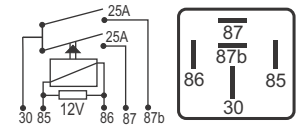

DNI 0146 Auxiliar

Especificações: Tensão: 12V - Corrente: 2 x 25A
5 terminais, sem suporte

Uso Geral - Duplo N.A.

BMW: 61368353447 / V23134-N52-X171 / **Bosch:** 0332015006
Fiat: 43830664 / 7686775 / **GM:** 13306940 / Cruze
Man: 81259020110 / **Mercedes-Benz:** 0005458005 / **Ssangyong:** 84410-08000
VW / Audi: 2D0963141 / 431951253C / 7M0951253 / **Volvo:** 1235013 / 1324749