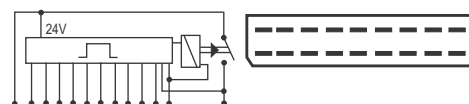

DNI 8810 Pisca

Especificações: Tensão: 24V
18 terminais, com suporte

Mercedes-Benz: 0035443032 / 0035443732 /
0035444332 / 0035445032 / 0035446132
Caminhões "Axor" e "Atego" /2003...