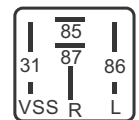

Relés e Módulos Eletrônicos

Relays and Electronic Modules

Relés e Módulos Eletrônicos

DNI 8172 Acionamento da Caçamba / Basculante

Especificações: Tensão: 24V
4 terminais, sem suporte
Relé Temporizador Acionamento da Caçamba - Tempo de 5 segundos (retardo)
VW / Audi: 2T0919531A / Caminhões - todos

DNI 8445 Retardo de Operação e Desoperação Ônibus

Especificações: Tensão: 24V
4 terminais, sem suporte
Relé Temporizador com retardo na operação e desoperação (1,5 segundos) no fechamento das portas
Linha Pesada: Ônibus - Universal

DNI 8505 Retroneblina

Especificações: Tensão: 12V
8 terminais, sem suporte
Central Eletrônica - Retroneblina
Fiat: 46409709 / Palio / Siena / Strada / Ducato / Daily

DNI 8536 Elevador do 3º Eixo

Especificações: Tensão: 24V
7 terminais, sem suporte
Acionamento - Sinal Negativo
VW / Audi: 2R2927103

DNI 8539 Controlador Sensor

Especificações: Tensão: 24V
5 terminais, sem suporte
Controlador Sensor Magnético
Marcopolo: 10336994 / Linha Pesada

DNI 8542 Controlador Sensor

Especificações: Tensão: 24V
5 terminais, sem suporte
Controlador Sensor Magnético - 2ª Geração
Marcopolo: 10595285 / Linha Pesada