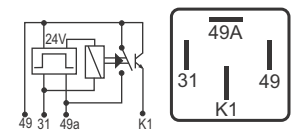

DNI 0841 Pisca

Especificações: Tensão: 24V
4 terminais, sem suporte

Comando do Pisca/Alerta

John Deere / Marcopolo: 27200164-3 / Toda a linha 88/... / **Mercedes-Benz:** 0035440332 / 3645448032 / 3885447032 / 3885447132 / 3885447232 / 3885447332 / 3885447432 / 3885447532 / 3885447732 / 9795440332 / Toda a linha - 88/... / O-500 / OF / OH / 1114 / 1117 / 608 / 613 / 809 / 911 / 914 / **Randon:** 1401601-5 / **Volvo**