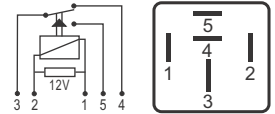

Base Selada

DNI 0145 Comando - Fiat

Especificações: Tensão: 12V - Corrente: 30A
4 terminais, sem suporte

Relé Auxiliar de Comando - Ar condicionado - Eletroventilador - Injeção Eletrônica

Fiat: 51841270 / Uno - todos