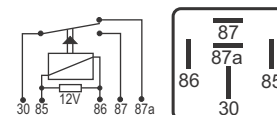

DNI 8210 Auxiliar

Especificações: Tensão: 12V
4 terminais, 2 largos e 2 tipo agulha, sem suporte

Relé da Bomba de Injeção de Ar Secundária

GM: 15319851 / Camaro / Cadillac DeVille / TrailBlazer / Impala

Delco: 212-559