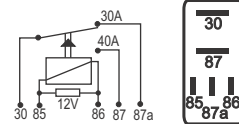

Especificações: Tensão: 12V - Corrente: 40 / 30A
5 terminais, sem suporte

Uso Geral

Mercedes-Benz: 0035420219 / 0045452905 / 3825450105 / Sprinter