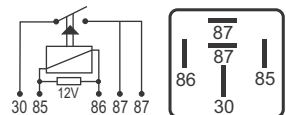

Especificações: Tensão: 12V - Corrente: 2 x 25A
5 terminais, sem suporte

Injeção Eletrônica - Vidro Elétrico - Bomba de Combustível SPI e MPI Ventilador do Radiador - Ar condicionado - Buzina - Desembaçador do Vidro Traseiro Partida à Frio - Faróis Auxiliares - Duplo Contato

BMW: 61368373700 / **Fiat:** 340480827 / 4320625 / 4320629 / 46451295 / 46520416 /

60812059 / 7615576 / 7686773 / 82461739 / 83652111 / 94004072 / 147 / Ducato / Premio 77/... /

Fiorino / Uno 77 / Tipo / Marea / Brava - todos / Elba / Tempra 92/... / **Hyundai / Kia:** 39160-3X100 /

Bongo / Picanto / HR100 / 39160-2G000 / Kia Cerato 2010 / **Iveco:** 48400900 / 48495030

New Holland: 5155317 / **Peugeot:** 7920048162 / P-205 / P-206 / P-405 / **VW / Audi:** 701915511