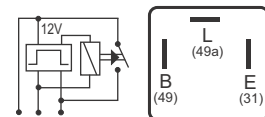

## DNI 1126 Pisca Terminais Invertidos

**Especificações:** Tensão: 12V  
3 terminais, ( invertidos ), sem suporte

**Comando do Pisca/Alerta**

**Hyundai / Kia:** 95550-1E000 / Hb20 / Accent / Elantra 06/.../11 / Genesis 06/.../11 / Kia Forte 10/.../13 / Kia Forte Koup 10/.../13 / Kia Cerato 04/.../08 / **Mitsubishi:** 3211171320 / MR252921 / MB338226 / MB338228 / L-200 96/.../03