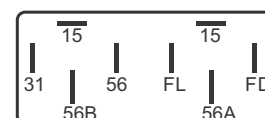

Para Faróis

Headlight Relays

Relés e Módulos

Para Faróis

Bivolt

Redutor

DNI 0507 Redutor de Potência de Farol - 20%

DNI 0508 Redutor de Potência de Farol - 50%

Especificações: Tensão: 12/24V - Potência Máxima 12V: 120W / 24V: 150W
3 terminais, com suporte

Relé Redutor de Potência de Faróis - Universal

Utilizado para aumentar a vida útil das lâmpadas reduzindo sua luminosidade e temperatura.

Para lâmpadas incandescentes e halógenas.

Caio: 0224.0059.001

DNI 0509 Relé Redutor de Luz Caio para Faróis de LEDs

Especificações: Tensão: 24V
3 terminais, com suporte fixo

Relé Redutor de Luz para Faróis de LEDs

Caio: 0224.0071.001

Aplicação: Ônibus Apache VIP V

Super Reforçado

500W

DNI 8135 Duplo de Farol

Especificações: Tensão: 12V
6 terminais, 2 de 250W, com parafuso

Duplo de Faróis - Universal

2 fusíveis externos
(Caixa Plástica)

Original

DNI 8147 Auxiliar Iluminação DRL - VW / Audi

Especificações: Tensão: 12V
6 terminais, sem suporte

Uso Geral - Luz Diurna

VW / Audi: 3A0941589 / Audi A3 / Golf

Super Reforçado

500W

DNI 8235 Duplo de Farol

Especificações: Tensão: 24V
6 terminais, 2 de 250W, com parafuso

Duplo de Faróis - Universal

2 fusíveis externos
(Caixa Plástica)

Série 4

DNI 8863 Comutador Scania

Especificações: Tensão: 24V
8 terminais, sem suporte

Relé Comutador para Farol Alto / Baixo

Scania 112 e Série 4: 1327013 / 1401788 / 1504270
1902698 / 2005179 / 1997/.../2006