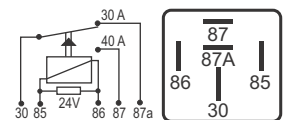

DNI 0215 Auxiliar

Especificações: Tensão: 24V - Corrente: 40 / 30A
5 terminais, sem suporte

Reversor - Freio - Buzina - Farol Alto / Baixo - Luzes Internas Sistema de Advertência

BMW: 7220100 / **Caio / Induscar:** 042004068 / 042004121 / 042004140
Caterpillar: 7Y-5490 / **Comil:** 2093102027 / **Daf:** 0114571 / 0267701 / 086751 / 0867517 / **Ford:** 110010750 / **Foton:** 1B18037500016 / **GM:** 3436400 / **Irizar:** 539636
Iveco: 2991711 / 41040442 / **John Deere:** 15730019 / **Liebherr:** 630160214 / **Man:** 7785000020 / 81259020100 / 81259020251 / 88259020005 / **Marcopolo:** 10201674-9
Mercedes-Benz: Caminhões 3865427719 / 6955420819 / 7375111000 / Atron 2729 15/.../16 todas as versões / Atron 2729 B ano 2014 todas as versões / **Randon:** 102016755
Renault Trucks: 5000084772 / 5516038408 / **Scania:** 02991710 / 04718222 / 41040442
Volvo: 1259926 / 1504957 / 20374662 / 20390650 / 239883 / 344686 / 4786690 / 8153600 / 837878 / **VW / Ford:** Caminhões 2P0941589A