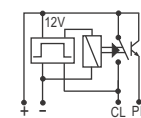

Especificações: Tensão: 12V

4 terminais, sem suporte

Comando do Pisca/Alerta

Fiat: 500014510 / 50001820 / 5942627 / 7518867 / 75197170 / 7595406 / Utilitários 88/... / Uno / Premio 85/... / Elba / Spazio 86/... / **Peugeot:** 9253194280 - todos / **Renault:** 7700638976 Clio / Megane / Scenic