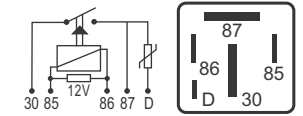

DNI 0147 Auxiliar

Especificações: Tensão: 12V
5 terminais, 2 de 9,5mm, sem suporte

Relé do Motor de Partida / Arranque / Câmbio Automático

VW / Audi: 3D0951253A / 7N0951253 / Amarok 2010/.../12 / Bora 2001/.../05 / Gol 2017/.../Voyage 2016/... / Golf 2000/.../14 / Jetta 2011/.../17 / New Beetle 2000/.../05 / Passat 2003/.../15 / Polo 2007/.../10 / Spacefox 2015 / Tiguan 2009/.../18 / Touareg 2004/.../18