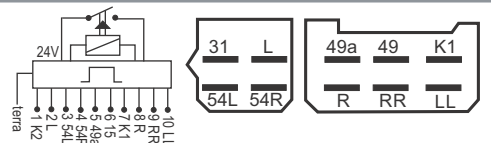

DNI 0840 Pisca

Especificações: Tensão: 24V
10 terminais, com suporte

Comando do Pisca/Alerta - Negativo no Soquete

Mercedes-Benz: 3505447132 / 3645447432 / Toda a linha 84/...