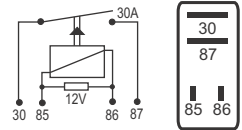

Especificações: Tensão: 12V - Corrente: 30A
4 terminais, 2 de 2,8mm e 2 de 6,0mm, sem suporte

Injeção Eletrônica - Farol Alto / Baixo - Faróis Auxiliares
Desembaçador do Vidro Traseiro - Bomba Elétrica de Combustível

Fiat: 7525171 / Uno / Elba / Tempra / **Ford:** 07320414 / 542937503D / 86AG14N089AA
86AU14N89A / 96FG14N089AA / 98FU14N089BA / Escort / Verona / Fiesta / **GM:** 24433728 /
52288733 / 93238065 / Corsa - todos / S-10 / Monza / Kadett / Ômega / Vectra
New Holland: 83990024 / 83990086: **VW / Audi:** 542937503D / Gol / Santana / Pointer / Logus