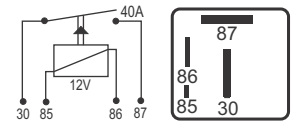

Injeção Eletrônica e Bomba de Combustível

Fuel Pump and Electronic Injection Relays

Relés e Módulos

Injeção Eletrônica e Bomba de Combustível

DNI 8108 Bomba - VW / Audi

Especificações: Tensão: 12V - Corrente: 40A
4 terminais, 2 de 9,5mm, 1 de 6,3mm e 1 de 2,8mm, sem suporte

Bomba Elétrica de Combustível

VW / Audi: 1J0906381B / 357911253 / 377911253 / Audi / Golf - todos

Relé Auxiliar Pré-aquecimento de Motor Diesel

VW / Audi: Kombi Diesel ...>91 - todas

DNI 8109 Bomba - VW / Audi

Especificações: Tensão: 12V - Corrente: 40A
4 terminais, 1 de 2,8mm, sem suporte

Relé da Bomba Elétrica de Combustível

VW / Audi: 1J0906381A / 357906381A / 6Y0906381
Golf - todos / Audi / Bora / Eurovan / Passat / Polo
New Beetle .../05 / VW Transporter .../08
Seat Ibiza .../09

DNI 8112 Injeção - GM

Especificações: Tensão: 12V - Corrente: 30 / 20A
5 terminais, tipo "agulha", sem suporte

Injeção Eletrônica - Reversor

Chrysler: 56049018AB / 56049018AA / 68271210AA

GM: 05269988AA / 12077866 / 13500126 / 13502751 / 15393413 / 19116058

S-10 / Blazer / Silverado / Camaro / Malibu / Saturn / Cadillac / Oldsmobile

Hyundai / Kia: 95225-38300 / **Omron:** G8V-RH-1C7T-R-DC12 / **Song Chuan:** 301-1C-S-RI-12VDC

DNI 8137 - Fiat

Relé da Bomba do Limpador de Pára-brisa

Especificações: Tensão: 12V
15 terminais, com suporte

Injeção Eletrônica

Fiat: 51793487 / Linea 2009/.../2016 / Punto 2008/.../2016

DNI 8139 Injeção - Fiat / Peugeot / Citroën

Especificações: Tensão: 12V
15 terminais, com suporte

Injeção Eletrônica de Combustível

Fiat: 7767970 / **Peugeot / Citroën:** 19203N / 19203X / 1920Z5 / 240104

240107 / 9619696580 / 306 / 405 / 406 / 605 / 806 / Expert Partner 95/...

AX Evasion / Xsara 97/... / Xantia XM 2X 95/... / Berlingo / Saxo 96/...

DNI 8142 Injeção - Peugeot / Citroën