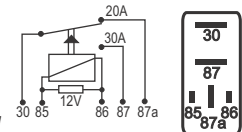

Especificações: Tensão: 12V - Corrente: 30 / 20A
5 terminais, sem suporte

Reversor - Ventilador - Ar condicionado - Medidor de Vazão de Combustível

Fiat: 46520423 / **GM:** 52255944 / Corsa / Ômega / Monza / Ipanema / Vectra
Omron: 1683A11 / G8HE-1C7T-R1-DC12