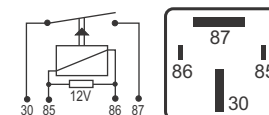

Auxiliares - Uso Geral

Auxiliary Relays

Relés e Módulos

Auxiliares Uso Geral

DNI 8202 Auxiliar

Especificações: Tensão: 12V - Corrente: 22A
4 terminais, sem suporte

Uso Geral

Mitsubishi: Pajero 93/...99 / L-200 / **Toyota:** 9098702004 / 056700-4810

DNI 8203 Auxiliar

Especificações: Tensão: 12V
4 terminais, sem suporte

Uso Geral

Toyota / Nipodenso: 90987-03001 / 056700-4670 / Corolla 80/.../92 / Paseo 92/.../93

DNI 8207 Auxiliar

Especificações: Tensão: 12V - Corrente: 10A
5 terminais, sem suporte

Com Resistor e Diodo - Automático de Partida - Duplo Contato N.A. - VW

Mercedes-Benz: 0025422319 / 0025427619 / **VW / Audi:** 1H0911251 / WLO50237001 / Golf III / IV / Jetta III / IV / Passat B4 / B5 / Cabrio III / New Beetle / Eurovan T4 / Audi TT / Audi TT Quattro

DNI 8209 Auxiliar

Especificações: Tensão: 12V
5 terminais, com suporte

Reversor

Caterpillar: 115-1615

Panasonic: CB1-WM-12V-H93

DNI 8210 Auxiliar

Especificações: Tensão: 12V
4 terminais, 2 largos e 2 tipo agulha, sem suporte

Relé da Bomba de Injeção de Ar Secundária

GM: 15319851 / Camaro / Cadillac DeVille / TrailBlazer / Impala

Delco: 212-559

DNI 8211 Auxiliar

Especificações: Tensão: 12V
4 terminais, 2 tipo agulha, sem suporte

Uso Geral

Jeep / Chrysler / Dodge: 04692139AA / Jeep Wrangler 07/.../08 / Gran Cherokee 07/.../08 / Durango 07/.../20 / Town Country 07/.../20

DNI 8213 Auxiliar

Especificações: Tensão: 24V - Corrente: 2 x 25A
5 terminais, sem suporte

Uso Geral - Duplo N.A.

Daf: 1519521 / **Faun:** 1731201 / **Fiat:** 1245710 / **Iveco:** 1245710 / 71701606 / 5000084771 / **Man:** 81259020410 / **Mercedes-Benz:** 0008216247 / 0005459205 / 0025424319 / **Renault Trucks:** 5000084771 / **Scania:** 243461 / 371912

Duplo N.A.