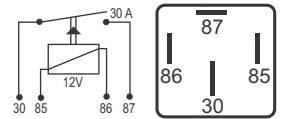

Auxiliares Universais

Universal Auxiliary Relays

DNI 0102 Auxiliar Universal

Especificações: Tensão: 12V - Corrente: 40A
4 terminais, com suporte

**Ventilador do Radiador - Antena Elétrica - Ar condicionado
Vidro Elétrico - Faróis Auxiliares - Acessórios**

BMW: 1373156 / 60311373156 / **Chery:** A11-3735011BB / **Fiat:** 126513521 / 902126513521
Ford: 86TU14NO89AA / **GM:** 5226619-8 / Opala 85/.../90 / Vectra / **Hongfa:** HFV4012-1HIGR
Hyundai / Kia: OK53A67740 / 95224-1M000 / Kia Cerato / **Iveco:** 4812623 / 98429863
Jac Motors: 3735907U1010 / J3 e Turin / **Mercedes-Benz:** 3555427019 / **Mitsubishi:** MR524999:
Montero / Pajero / **Peugeot:** 7905522210 / **Renault:** 8200900821 / Duster / Logan / Sandero /
Oroch / Megane / Captur 08/... / **Toyota:** 2830098001 / **Troller / VW / Audi:** ZBC919505A
Volvo: 1259925

DNI 0104 Auxiliar Universal

Especificações: Tensão: 12V - Corrente: 50A
4 terminais, 2 de 9,5mm, com suporte

Uso Geral

Massey Ferguson: 053.232R1 / 32.59.00.06

DNI 0112 Auxiliar Universal

Especificações: Tensão: 12V - Corrente: 30A
4 terminais, com suporte

Uso Geral

DNI 0116 Auxiliar Universal

Especificações: Tensão: 12V - Corrente: 40 / 30A
5 terminais, com suporte

**Reversor - Calefação - Computador de Bordo - Ventilador do Radiador
Trava Elétrica das Portas - Ar condicionado - Auxiliar de Partida - Farol Alto / Baixo
Antena Elétrica - Vidro Elétrico - Controle de Filtros e Ar Saturados**