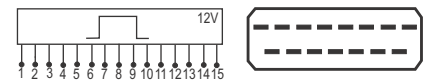

Injeção Eletrônica e Bomba de Combustível

Fuel Pump and Electronic Injection Relays

DNI 8143 Injeção - Peugeot

Especificações: Tensão: 12V - Corrente: 25 / 15A
5 terminais, sem suporte

Injeção Eletrônica de Combustível

Peugeot: 9618311180 / P-306

DNI 8144 Injeção - Fiat

Especificações: Tensão: 12V
15 terminais, com suporte

Injeção Eletrônica de Combustível

Fiat: 60663971 / Siena 2007/...

DNI 8145 Injeção - Peugeot

Especificações: Tensão: 12V
15 terminais, com suporte

Injeção Eletrônica de Combustível

Peugeot: 9620734380 / P-306 / P-405

DNI 8146 Injeção - Fiat

Especificações: Tensão: 12V - Corrente: 40A
15 terminais, com suporte

Injeção Eletrônica de Combustível

Fiat: 240113 / 4674497101 / 243000403140
Palio / Weekend / Siena / Strada 16 Válvulas

DNI 8149 Bomba / Injeção - GM

Especificações: Tensão: 12V - Corrente: 15A
6 terminais, sem suporte

Relé da Bomba de Combustível

GM: 1238539 / 1238540 / 1238549 / 1238960 / 1238966 / 50205001
090225811 / 090230894 / 090240698 / 90378651 / Omega

DNI 8152 Bomba / Injeção - VW / Audi

Especificações: Tensão: 12V - Corrente: 40A
5 terminais, sem suporte

Injeção Eletrônica - Bomba de Combustível

VW / Audi: 1J0906381 / Polo 2003/... / Gol G3 G4/ / Bora 2002/...
Voyage 2009/... / Audi A3 98/... /2001/ Golf / Jetta / Passat