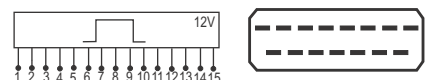

Injeção Eletrônica de Combustível

Peugeot / Citroën: 19207L / 240109 / 206 / 307 / 406 / 607 / Partner / Boxer
C5 Evasion / Picasso / Saxo / Xantia2 / Xsara / Berlingo