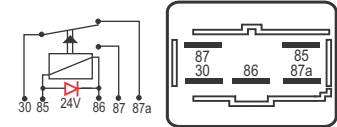

DNI 8132 Auxiliar

Especificações: Tensão: 12V - Corrente: 60A
4 terminais, sem suporte
Acessórios - Ar condicionado - Bobina com Diodo

Renault: 7700844682A / 7700810936 /
8200338695 / Clio / Scenic / Megane