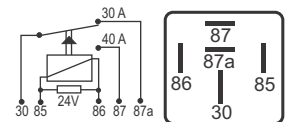

DNI 0216 Auxiliar Universal

Especificações: Tensão: 24V - Corrente: 40 / 30A
5 terminais, com suporte

Reversor - Farol Alto / Baixo - Ventilador - Luzes Internas

Faróis Auxiliares - Freio - Mudança de Câmbio - Controle de Filtros e Ar Saturados

Caio / Induscar: 42004068 Ônibus / **Comil:** 02027 / **Daf / Fiat:** 02471298EE / 1164018 / 32190845 / 5158609 / **John Deere:** 14372 / 59024 / 15730019 / **Marcopolo:** 102016749 Ônibus
Mascarello: 3995 / **Mercedes-Benz:** 3865427719 Caminhões e Ônibus / **Neobus:** 20200146
Scania: 1504951 / 243460 Caminhões e Ônibus / **VW / Audi:** KDWHL09113 / **Volvo:** 870451 Caminhões e Ônibus