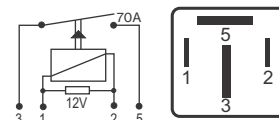

DNI 8192 Ar condicionado

Especificações: Tensão: 12V - Corrente: 70A
4 terminais, 2 de 9,5mm, com suporte

Comando do Ar condicionado - Relé da Ventoinha

Citroën: 1267J8 / Jumper / **Fiat:** 46537685 / Toro / Ducato / Jeep Renegade 2.0 Diesel
Peugeot: 1267J8 / Boxer / **VW / Audi:** 3B0951253 / Gol / Voyage / Saveiro 13/... / Passat 03/... / Jetta 18/... / Golf / Audi A3 04/.../13

DNI 8405 Arrefecimento

Especificações: Tensão: 12V
8 terminais, com suporte

Módulo da Ventoinha

VW / Audi: 1S0919506A / VW UP 14/.../18