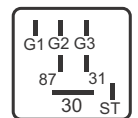

Pré-aquecimento Velas Motor Diesel

Preheating Relays for fuel Oil Engines

DNI 8183 Pré-aquecimento das Velas

Especificações: Tensão: 12V
4 bornes, conector original com chicote
Pré-Aquecimento das Velas - Negativo Isolado
Mitsubishi: MD342751 / L-200 / Pajero

DNI 8279 Relé Auxiliar de Partida Grid Heater

Especificações: Tensão: 24V
4 bornes, com suporte - negativo isolado
Pré Auxiliar de Partida Grid Heater Delco / Ford
Delco: 10514429 / Ford: 6C45-14B647-AA
Aplicações: Ford - Caminhões Cargo - 2632e / 2932e / 4532e / 5032e - com motor Cummins ISC 8,3L M

DNI 8513 Pré-aquecimento das Velas

Especificações: Tensão: 12V
7 terminais, com suporte
Pré-Aquecimento das Velas
VW / Audi: 5Z0907282 / Gol / Fox / UP - 3 cilindros
Bosch: 0261S03112

DNI 8534 Pré-aquecimento das Velas

Especificações: Tensão: 12V
5 terminais, sem suporte
Kit de Adaptação para automatizar o aquecimento das velas em veículos com motores a Diesel - Temporização de +/-12 seg.
- Universal - Composto de: 01 Relé Temporizador + 01 Relé Auxiliar 40A

DNI 8535 Pré-aquecimento das Velas

Especificações: Tensão: 24V
5 terminais, sem suporte
Kit de Adaptação para automatizar o aquecimento das velas em veículos com motores a Diesel - Temporização de +/-12 seg.
- Universal - Composto de: 01 Relé Temporizador + 01 Relé Auxiliar 40A

DNI 8560 Pré-aquecimento das Velas

Especificações: Tensão: 12V
8 terminais, com suporte
Relé Temporizador do Pré-Aquecimento das Velas
Mercedes-Benz: 000543516 / 6461536579 / 6461538491 / 0195456832 / Sprinter 00../12