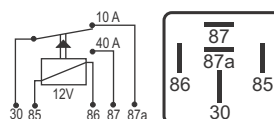

Especificações: Tensão: 12V - Corrente: 40 / 10A
5 terminais, com suporte

Reversor - Calefação - Computador de Bordo - Ar condicionado Antena Elétrica - Vidro Elétrico - Auxiliar de Partida - Farol Alto / Baixo - Ventilador do Radiador Bomba Elétrica de Combustível - Trava Elétrica das Portas - Controle de Filtros e Ar saturados

Caio: 42004140 Ônibus / **Chrysler:** 4143779 / **Citroën:** 7905522200 / 6455-000 / Xantia / Xsara
Ford: 78AU15040A / 84AU19W572A / 93BG13A025A1B / EZHT4A156BA / Galaxie / LTD Landau - toda a linha / **GM:** 04243779 / 94606308 / Opala / Caravan
Marcopolo: 10201675.5 Ônibus / **Mercedes-Benz:** 3445427119 / 6645427119 / 6885427619 Caminhões todos / **Peugeot:** 7905522200 / P-205 / P-306 / P-405 / **Renault:** 7702072115 / 7702218610 / Clio / Express / Nevada / Traffic / Twingo / **VW / Audi:** 325911264.1