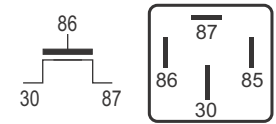

DNI 8169 Auxiliar Potência Permanente

Especificações: Tensão: 24V - Corrente: 300A Máx. de uso contínuo
4 bornes, com suporte, contato N.A., com diodo de supressão em paralelo com a bobina

Bosch: 0333009002 / 0333009005 / **Case:** 79092955 / **KHD:** 41910907

Mercedes-Benz: 0009820423 / 0028204297 / 0045453705 /

0045458405 - **Aplicação:** O500 RS / O500 RSD 2000/...

O400 RS 1996/.../2000 / **Volvo:** 20747617