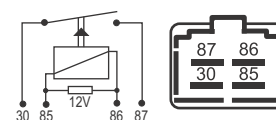

### DNI 8116 Auxiliar

**Especificações:** Tensão: 12V - Corrente: 40 / 30A  
5 terminais, sem suporte

**Acessórios Diversos - Reversor - com trilho sacador na caneca**

**Ford:** 93BG13A025A1B / XS6113A025-AA / 01030360 / Fiesta  
**GM:** 90491314