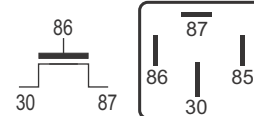

## DNI 0149 Auxiliar Estado Sólido - ( Tecnologia FET )

**Especificações:** Tensão: 12V - Corrente: 30A  
4 terminais, sem suporte

**Uso Geral**

**Caterpillar:** 278-0461 / **Ford:** 9M6T-14N135-AA  
**Hella:** 4RA007865-031 / **Jaguar:** 02C2C6786 / 2W932Z013AA  
**Land Rover:** 02C2C6786 / **Mercedes-Benz:** 0025424819 / **VW / Audi:** 990002047