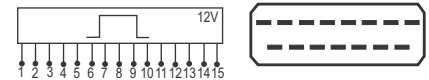

Injeção Eletrônica

Fiat: 51793487 / Linea 2009/.../2016 / Punto 2008/.../2016