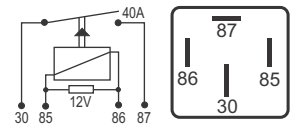

DNI 8168 Auxiliar

Especificações: Tensão: 12V - Corrente: 40A
4 terminais, com suporte

Uso Geral

Hyundai / Kia: 95224-22110 / 95224-26800 / Sorento 09/.../12 / Picanto 1.0 2008/...
Jac Motors: 3735913U1140

Diodo Invertido

DNI 8190 Auxiliar

Especificações: Tensão: 12V - Corrente: 70A
4 terminais, 2 de 9,5mm, sem suporte

Uso Geral

Cartier: 22204039 / **Renault:** 7700821864 / 8200333352 / Clio / Master / Kangoo / Laguna / Megane / Sandero / Scenic