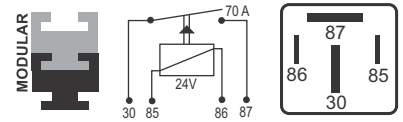

## DNI 7523 Auxiliar Universal

**Especificações:** Tensão: 24V - Corrente: 70A  
4 terminais, 2 de 9,5mm

*Relé com soquete e chicote*

4 Fios Maxi

70A