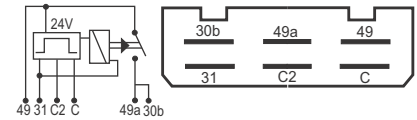

## DNI 0850 Pisca

**Especificações:** Tensão: 24V

6 terminais, com suporte

**Comando do Pisca/Alerta**

**Marcopolo:** Ônibus 92/... / **Volvo:** 1501686 / 1573780 / 1582410 / 1587993 / 1623180 / Caminhões e Ônibus .../92