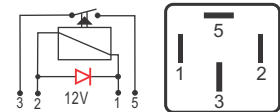

Auxiliares - Uso Geral

Auxiliary Relays

DNI 8128 Auxiliar

Especificações: Tensão: 12V
5 terminais, sem suporte
Empilhadeiras - Acessórios Diversos

Denso: 056700-7202
Mitsubishi: 864906 / MC864906

DNI 8129 Auxiliar

Especificações: Tensão: 24V
5 terminais, sem suporte
Empilhadeiras - Acessórios Diversos

Denso: 056700-6922 / 056700-9061 /
85920-1470 / 85920-1476
Mitsubishi: MC843788

DNI 8132 Auxiliar

Especificações: Tensão: 12V - Corrente: 60A
4 terminais, sem suporte
Acessórios - Ar condicionado - Bobina com Diodo

Renault: 7700844682A / 7700810936 /
8200338695 / Clio / Scenic / Megane

DNI 8133 Auxiliar

Especificações: Tensão: 12V - Corrente: 40 / 20A
5 terminais, sem suporte
Acessórios - (Renault) - Ventilador do Radiador - Bobina com Diodo

Bosch: 0332209152 / **Clark:** 802413212 / **New Holland /**
Peugeot/Citroën: 94001050 / **Renault:** 7700844253 / 8200051112 /
8200100524 / 8200253921 / Clio / Scenic / Megane /
Traffic 2000/... / Logan / Sandero

DNI 8134 Auxiliar

Especificações: Tensão: 24V - Corrente: 40 / 30A
5 terminais, com suporte
Uso Geral - Reversor

Caterpillar: 3E-5239

DNI 8136 Auxiliar

Especificações: Tensão: 12V - Corrente: 25 / 15A
5 terminais, sem suporte
Ar condicionado - Eletroventilador - Faróis Auxiliares - Reversor

Peugeot: 7905522400 / P-405 /
Renault: 7700804117 /
7700810931 / 7702082573 /
Clio / Traffic / Express / R-9 / R-11 / R-12 / R-19 / R-21