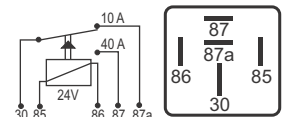

DNI 0239 Auxiliar

Especificações: Tensão: 24V - Corrente: 40 / 10A
5 terminais, sem suporte

Reversor - Freio - Buzina - Farol Alto / Baixo - Luzes Internas Sistema de Advertência

Caio / Induscar: 042004068 / 92240002002 / **Irizar:** 539536 / **Mercedes-Benz:** 3505427019 / 3925427019 / **Mitsubishi:** MK387269 / **Renault Trucks:** 5010306867 / **Scania:** 1504951 / 243460 / 243461 / 539509 / Caminhões e Ônibus / **Volvo:** 1504951 / 1504957 / 4786690 / 837878 Caminhões e Ônibus