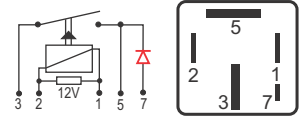

Ar condicionado / Ventilador do Radiador

Relays - Air-conditioner / Cooling Fan

Relés e Módulos

Ar condicionado / Ventilador do Radiador

DNI 0342 Controle do Ar condicionado

Especificações: Tensão: 12V - Corrente: 25A
8 terminais, sem suporte

Ar condicionado

Ford: 95VW19W572A / **VW / Audi:** 171959141A (Linha BX) / Gol / Voyage Parati / Fox / Santana / Audi / Bora / Golf / Passat / Jetta

DNI 8107 Comando do Arrefecimento

Especificações: Tensão: 12V - Corrente: 70A
5 terminais, 2 de 9,5mm

Proteção contra pico reverso e de carga indutiva Ventoinha - Com Díodo

Ford: 95BG8C616E1B / Fiesta 97.../02 / Courier / Focus / Mondeo

DNI 8111 Arrefecimento

Especificações: Tensão: 12V - Corrente: 40 / 30A
5 terminais, tipo "agulha", com suporte

Relé do Ventilador do Radiador - Reversor

Agco: 12908200 / **Bobcat:** L000004332

GM: 12077864 / 12193611 / 12177233 / 960572A / Blazer / S-10 / Silverado

DNI 8113 Arrefecimento

Especificações: Tensão: 12V
4 terminais, sem suporte

Comando do Arrefecimento

Honda: 88263-14100 / Civic / **Hyundai / Kia:** 95230-25000

Refrigeração - Toyota: Corolla 98...2002 / 056700-6912 / 056800-1920 / 056800-2920 / 90987-02006

DNI 8117 Ar condicionado e Ventoinha

Especificações: Tensão: 12V - Corrente: 2 x 20A
6 terminais, Duplo N.A., sem suporte

Ar condicionado / compressor

GM / Opel / Vauxhall: 24430433 / 90060264 / Vectra / Corsa / Astra

DNI 8118 Ar condicionado

Especificações: Tensão: 12V - Corrente: 2 x 30A
5 terminais, sem suporte

Ar condicionado - Duplo N.A.

Fiat: 4320625 / 46451295 / 82461739 / 94004072 / Palio / Strada / Siena / Ducato / Tempra / Alfa Romeo

GM: Vectra / D-20 / **Peugeot / Citroën / Renault**