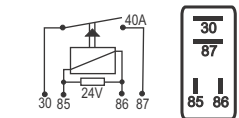

Especificações: Tensão: 24V - Corrente: 40A
4 terminais, 2 de 4,5mm e 2 de 6,3mm, sem suporte

Uso Geral

Iveco: 500392254 / **VW / Audi:** 2R295529.1 / Caminhões e Ônibus / 2R2955529 - Constellation